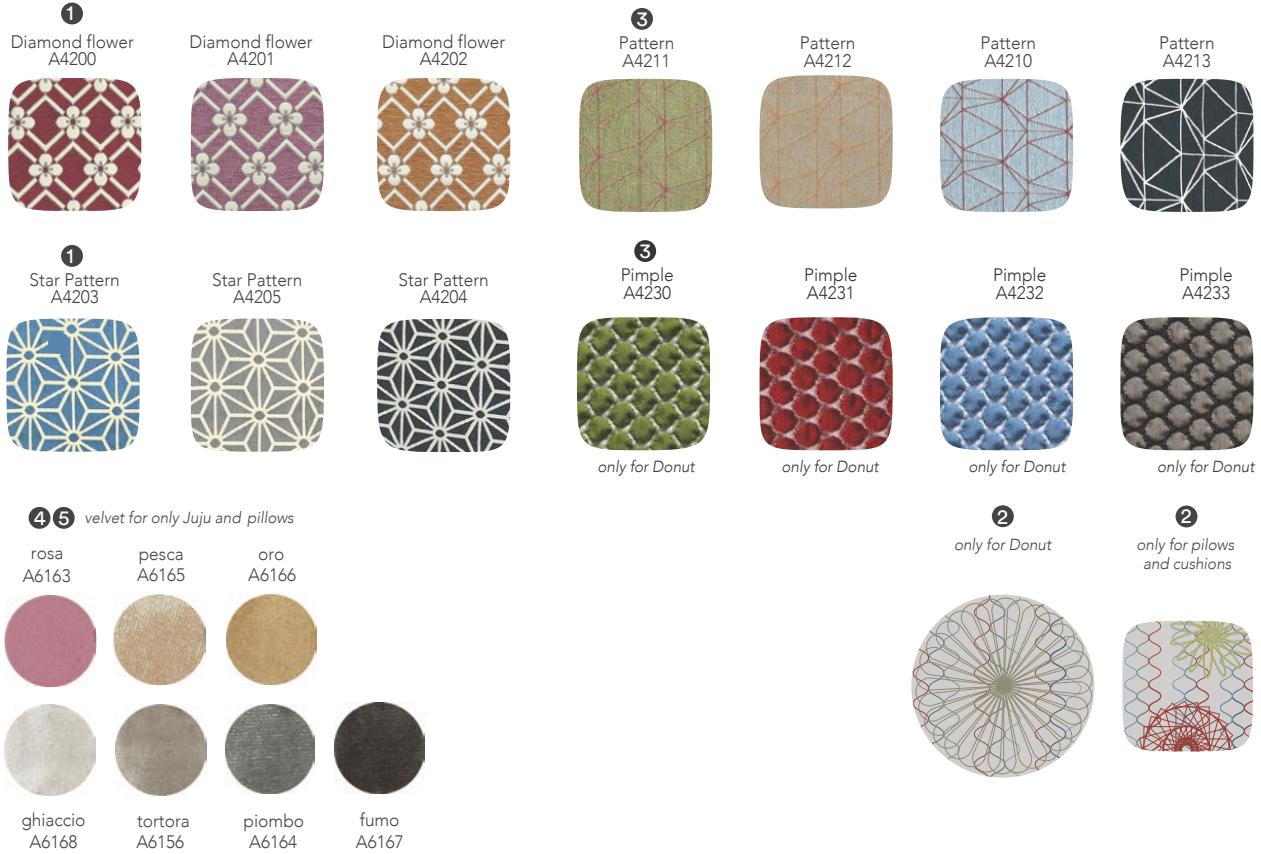

for all models you can combine the fabrics choosing between preselected color groups