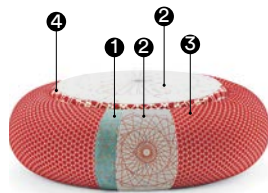

Joy round footstool

Injected flame-retardant polyurethane foam.

The Sushi collection covers are not removable, with
the exception of the cushions.

' vol.1 CANAPÉS ET SYSTÈMES DE SIÈGES

Karmakoma, Donut pouf round

Mousse de polyuréthane ignifugée
à densité variable et fibre polyester
avec structure interne en bois.

Canapé avec pieds en hêtre vissés à la structure.
Donut avec pieds en polypropylène.

Juju fauteuil

Mousse de polyuréthane ignifugée injectée à froid avec
structure interne en acier et bois.
Avec petit coussin en duvet.

Joy round

Mousse de polyuréthane ignifugée injectée à froid.

La collection Sushi n'est pas déhoussable, à l'exception
des coussins.

Karmakoma

Donut pouf round

Juju fauteuil

Joy round

- ① sides - fianchi
- ② cushions - cuscini
- ③ structure - struttura

- narrow strip - fascietta
- ① ③ body - corpo
- large strip and seat - fascia e seduta
- ② ④ rim - bordo

- ① side and rearback - retroschiena e fianco
- ② ⑤ pillow - cuscinetto
- ③ seats and front back - seduta e fronte schiena
- ④ lower side and base - fascietta fianco e base