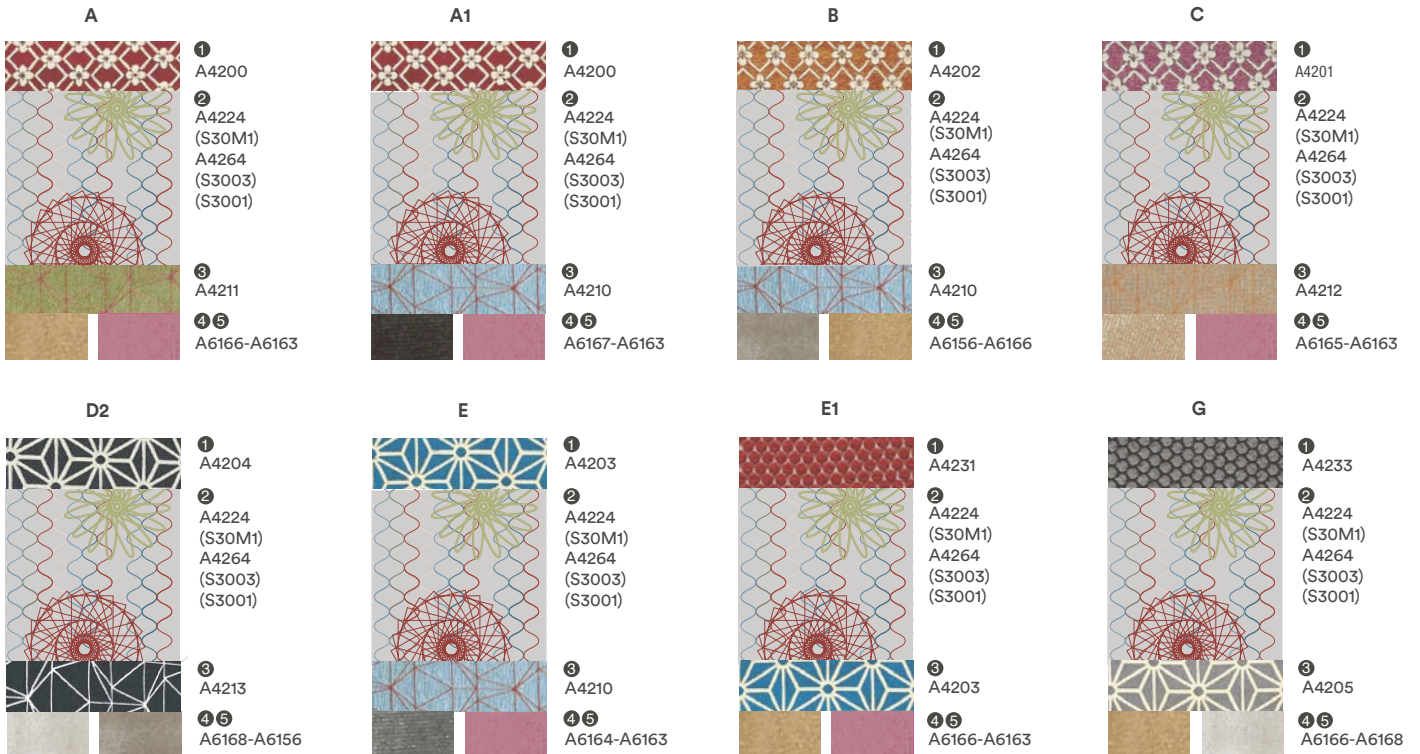

Example for Karmakoma sofa and armchair, Juju poltroncina