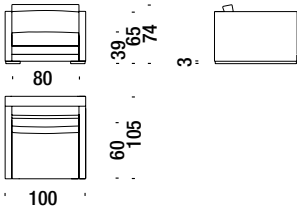

Karmakoma armchair

Karmakoma fauteuil

001

1,1 m³ 45 Kg