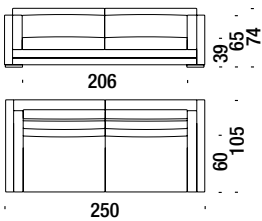

Karmakoma canapé 3 places 210

003

1,8 m³ 80 Kg

Karmakoma 3 seater sofa major 250

Karmakoma canapé 3 places major 250

0M1

2,1 m³ 120 Kg

Juju small armchair

Juju petit fauteuil

061

0,6 m³ 19 Kg

Donut round stool Ø94

Donut pouf rond Ø94

07U

0,5 m³ 21 Kg

Donut round large stool Ø140