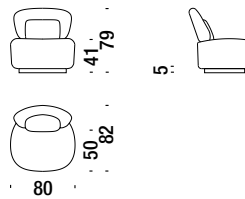

Karmakoma canapé 3 places 210

003

1,8 m³ 80 Kg

Karmakoma 3 seater sofa major 250

Karmakoma canapé 3 places major 250

0M1

2,1 m³ 120 Kg

Juju small armchair

Juju petit fauteuil

061

0,6 m³ 19 Kg

Donut round stool Ø94

Donut pouf rond Ø94

07U

0,5 m³ 21 Kg

Donut round large stool Ø140