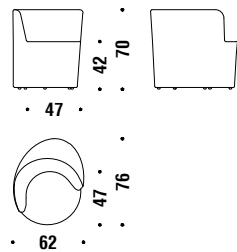

Armchair B

Sessel B 831

2,4 mt. ★ 4,6 m² 0,4 m³ 24 Kg