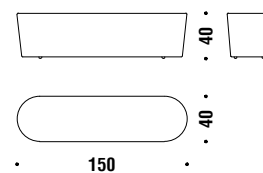

2,4 mt. ★ 4,6 m² 0,4 m³ 24 Kg

Swivel armchair B

Drehsessel B 0VT

2,4 mt. ★ 4,6 m² 0,4 m³ 40 Kg

Sofa

Sofa 002

9,5 mt. ★ 18 m² 2,3 m³ 78 Kg

Sofa with power unit

Sofa mit power unit 0X9

9,5 mt. ★ 18 m² 2,3 m³ 78 Kg

Sofa with 2 power units

Sofa mit 2 power units 0X4

9,5 mt. ★ 18 m² 2,3 m³ 78 Kg

Ottoman A

Ottoman A 444

2,1 mt. ★ 3,7 m² 0,3 m³ 15 Kg

Ottoman B

Ottoman B 807

1,6 mt. ★ 3 m² 0,3 m³ 9,5 Kg

Ottoman D low

Ottoman D niedrig 890

1,4 mt. ★ 2,6 m² 0,1 m³ 5 Kg

Ottoman C

Ottoman C 808

1,8 mt. ★ 3,3 m² 0,3 m³ 7,5 Kg

Ottoman D high

Ottoman D hoch 891

1,4 mt. ★ 2,6 m² 0,2 m³ 6 Kg