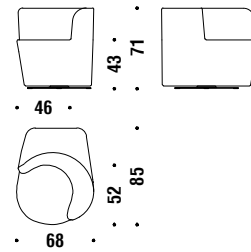

Armchair A

Sessel A 001

2,8 mt. ★ 5,2 m² 0,4 m³ 26 Kg

Swivel armchair A

Drehsessel A 0V6

2,8 mt. ★ 5,2 m² 0,4 m³ 44 Kg

Armchair B

Sessel B 831

2,4 mt. ★ 4,6 m² 0,4 m³ 24 Kg

Swivel armchair B

Drehsessel B 0VT

2,4 mt. ★ 4,6 m² 0,4 m³ 40 Kg

Sofa

Sofa 002

9,5 mt. ★ 18 m² 2,3 m³ 78 Kg

Sofa with power unit

Sofa mit power unit 0X9

9,5 mt. ★ 18 m² 2,3 m³ 78 Kg

Sofa with 2 power units

Sofa mit 2 power units 0X4

9,5 mt. ★ 18 m² 2,3 m³ 78 Kg

Ottoman A

Ottoman A 444

2,1 mt. ★ 3,7 m² 0,3 m³ 15 Kg