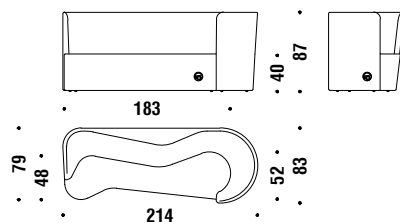

2,4 mt. ★ 4,6 m² 0,4 m³ 24 Kg

Swivel armchair B

Drehsessel B 0VT

2,4 mt. ★ 4,6 m² 0,4 m³ 40 Kg

Sofa

Sofa 002

9,5 mt. ★ 18 m² 2,3 m³ 78 Kg

Sofa with power unit

Sofa mit power unit 0X9

9,5 mt. ★ 18 m² 2,3 m³ 78 Kg

Sofa with 2 power units

Sofa mit 2 power units 0X4

9,5 mt. ★ 18 m² 2,3 m³ 78 Kg

Ottoman A

Ottoman A 444

2,1 mt. ★ 3,7 m² 0,3 m³ 15 Kg

Ottoman B

Ottoman B 807

1,6 mt. ★ 3 m² 0,3 m³ 9,5 Kg

Ottoman D low

Ottoman D niedrig 890

1,4 mt. ★ 2,6 m² 0,1 m³ 5 Kg

Ottoman C

Ottoman C 808