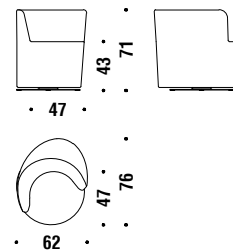

Armchair A

Sessel A 001

2,8 mt. ★ 5,2 m² 0,4 m³ 26 Kg

Swivel armchair A

Drehsessel A 0V6

2,8 mt. ★ 5,2 m² 0,4 m³ 44 Kg

Armchair B

Sessel B 831

2,4 mt. ★ 4,6 m² 0,4 m³ 24 Kg

Swivel armchair B

Drehsessel B 0VT

2,4 mt. ★ 4,6 m² 0,4 m³ 40 Kg

Sofa

Sofa 002

9,5 mt. ★ 18 m² 2,3 m³ 78 Kg

Sofa with power unit