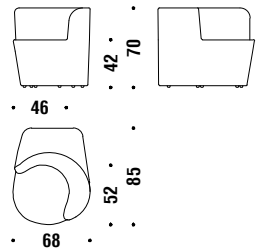

Armchair A

Sessel A 001

2,8 mt. ★ 5,2 m² 0,4 m³ 26 Kg

Swivel armchair A

Drehsessel A 0V6

2,8 mt. ★ 5,2 m² 0,4 m³ 44 Kg

Armchair B

Sessel B 831

1,8 mt. ★ 3,3 m² 0,3 m³ 7,5 Kg

Ottoman D high

Ottoman D hoch 891

1,4 mt. ★ 2,6 m² 0,2 m³ 6 Kg