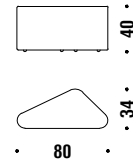

Sofa mit power unit 0X9

9,5 mt. ★ 18 m² 2,3 m³ 78 Kg

Sofa with 2 power units

Sofa mit 2 power units 0X4

9,5 mt. ★ 18 m² 2,3 m³ 78 Kg

Ottoman A

Ottoman A 444

2,1 mt. ★ 3,7 m² 0,3 m³ 15 Kg

Ottoman B

Ottoman B 807

1,6 mt. ★ 3 m² 0,3 m³ 9,5 Kg

Ottoman D low

Ottoman D niedrig 890

1,4 mt. ★ 2,6 m² 0,1 m³ 5 Kg

Ottoman C

Ottoman C 808

1,8 mt. ★ 3,3 m² 0,3 m³ 7,5 Kg

Ottoman D high

Ottoman D hoch 891

1,4 mt. ★ 2,6 m² 0,2 m³ 6 Kg