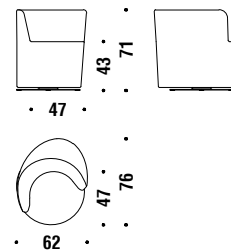

Armchair A

Poltrona A

001

2,8 mt. ★ 5,2 m² 0,4 m³ 26 Kg

Armchair B

Poltrona B

831

2,4 mt. ★ 4,6 m² 0,4 m³ 24 Kg

Swivel armchair A

Poltrona girevole A

0V6

2,8 mt. ★ 5,2 m² 0,4 m³ 44 Kg

Swivel armchair B

Poltrona girevole B

0VT

2,4 mt. ★ 4,6 m² 0,4 m³ 40 Kg

Sofa with power unit

Divano con power unit

0X9

9,5 mt. ★ 18 m² 2,3 m³ 78 Kg

Ottoman A

Ottoman A

444

2,1 mt. ★ 3,7 m² 0,3 m³ 15 Kg