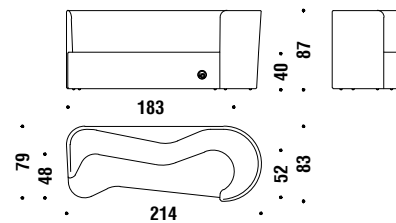

Armchair A

Poltrona A

001

2,8 mt. ★ 5,2 m² 0,4 m³ 26 Kg

Armchair B

Poltrona B

831

2,4 mt. ★ 4,6 m² 0,4 m³ 24 Kg

Sofa

Divano

002

9,5 mt. ★ 18 m² 2,3 m³ 78 Kg

Sofa with 2 power units

Divano con 2 power units

0X4

9,5 mt. ★ 18 m² 2,3 m³ 78 Kg

Swivel armchair A

Poltrona girevole A

0V6

2,8 mt. ★ 5,2 m² 0,4 m³ 44 Kg

Swivel armchair B

Poltrona girevole B

0VT

2,4 mt. ★ 4,6 m² 0,4 m³ 40 Kg

Sofa with power unit

Divano con power unit

0X9

9,5 mt. ★ 18 m² 2,3 m³ 78 Kg

Ottoman A

Ottoman A

444

2,1 mt. ★ 3,7 m² 0,3 m³ 15 Kg