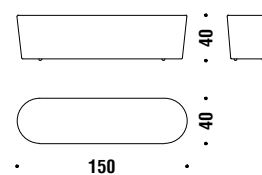

Armchair A

Poltrona A

001

2,8 mt. ★ 5,2 m² 0,4 m³ 26 Kg

Armchair B

Poltrona B

831

2,4 mt. ★ 4,6 m² 0,4 m³ 24 Kg

Swivel armchair A

Poltrona girevole A

0V6

2,8 mt. ★ 5,2 m² 0,4 m³ 44 Kg

Swivel armchair B

Poltrona girevole B

0VT

2,4 mt. ★ 4,6 m² 0,4 m³ 40 Kg

Sofa with power unit

Divano con power unit

0X9

9,5 mt. ★ 18 m² 2,3 m³ 78 Kg

Ottoman A

Ottoman A

444

2,1 mt. ★ 3,7 m² 0,3 m³ 15 Kg

Ottoman B

Ottoman B 807

1,6 mt. ★ 3 m² 0,3 m³ 9,5 Kg

Ottoman D low

Ottoman D basso 890

1,4 mt. ★ 2,6 m² 0,1 m³ 5 Kg

Ottoman C

Ottoman C 808