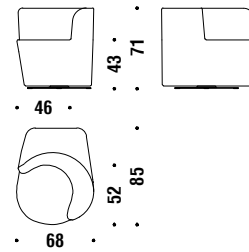

Armchair A

Poltrona A

001

2,8 mt. ★ 5,2 m² 0,4 m³ 26 Kg

Armchair B

Poltrona B

831

2,4 mt. ★ 4,6 m² 0,4 m³ 24 Kg

Sofa

Divano

002

9,5 mt. ★ 18 m² 2,3 m³ 78 Kg

Sofa with 2 power units

Divano con 2 power units

0X4

9,5 mt. ★ 18 m² 2,3 m³ 78 Kg

Swivel armchair A

Poltrona girevole A

0V6

2,8 mt. ★ 5,2 m² 0,4 m³ 44 Kg

Swivel armchair B

Poltrona girevole B

0VT

2,4 mt. ★ 4,6 m² 0,4 m³ 40 Kg

Sofa with power unit

Divano con power unit

0X9

9,5 mt. ★ 18 m² 2,3 m³ 78 Kg

Ottoman A

Ottoman A

444

2,1 mt. ★ 3,7 m² 0,3 m³ 15 Kg