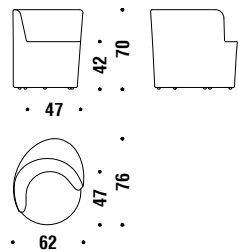

Armchair A

Poltrona A

001

2,8 mt. ★ 5,2 m² 0,4 m³ 26 Kg

Armchair B

Poltrona B

831

2,4 mt. ★ 4,6 m² 0,4 m³ 24 Kg

Sofa

Divano

002

9,5 mt. ★ 18 m² 2,3 m³ 78 Kg

Sofa with 2 power units

Divano con 2 power units

0X4

9,5 mt. ★ 18 m² 2,3 m³ 78 Kg