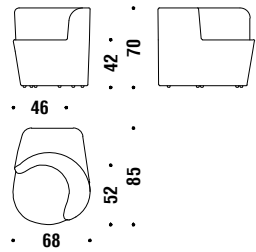

Armchair A

Poltrona A

001

2,8 mt. ★ 5,2 m² 0,4 m³ 26 Kg

Armchair B

Poltrona B

831

2,4 mt. ★ 4,6 m² 0,4 m³ 24 Kg

Sofa

Divano

002

9,5 mt. ★ 18 m² 2,3 m³ 78 Kg

Sofa with 2 power units

Divano con 2 power units

0X4

9,5 mt. ★ 18 m² 2,3 m³ 78 Kg

1,8 mt. ★ 3,3 m² 0,3 m³ 7,5 Kg

Ottoman D high

Ottoman D alto 891

1,4 mt. ★ 2,6 m² 0,2 m³ 6 Kg