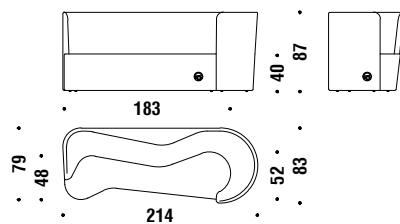

Armchair A

Poltrona A

001

2,8 mt. ★ 5,2 m² 0,4 m³ 26 Kg

Armchair B

Poltrona B

831

2,4 mt. ★ 4,6 m² 0,4 m³ 24 Kg

Sofa

Divano

002

9,5 mt. ★ 18 m² 2,3 m³ 78 Kg

Sofa with 2 power units

Divano con 2 power units

0X4

9,5 mt. ★ 18 m² 2,3 m³ 78 Kg

Swivel armchair A

Poltrona girevole A

0V6

2,8 mt. ★ 5,2 m² 0,4 m³ 44 Kg

Swivel armchair B

Poltrona girevole B

0VT

2,4 mt. ★ 4,6 m² 0,4 m³ 40 Kg