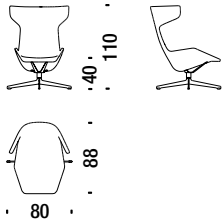

77
dark grey

78
beige

Swivel armchair

Drehsessel

0V6

3,8 mt. ★ 5,5 m² 0,9 m³ 32 Kg

Swivel armchair for quilt

Drehsessel für Steppdecke

389

3,8 mt. ★ 5,5 m² 0,9 m³ 32 Kg

Swivel stool

Drehhocker

0V7

1,5 mt. ★ 1,6 m² 0,2 m³ 15 Kg

Chaise Longue

Chaise Longue