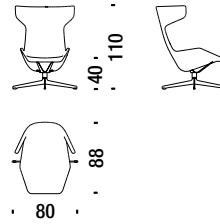

77
dark grey

78
beige

Swivel armchair

Drehsessel

0V6

3,8 mt. ★ 5,5 m² 0,9 m³ 32 Kg

Swivel armchair for quilt

Drehsessel für Steppdecke

389

3,8 mt. ★ 5,5 m² 0,9 m³ 32 Kg

Swivel stool

Drehhocker

0V7

1,5 mt. ★ 1,6 m² 0,2 m³ 15 Kg

Chaise Longue

Chaise Longue