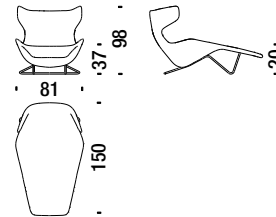

Chaise Longue

Chaise Longue

036

5,2 mt. ★ 7 m² 1,4 m³ 40 Kg