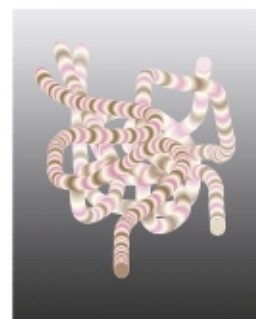

Pat 135x175 cm

Patricia Urquiola

130-014

€