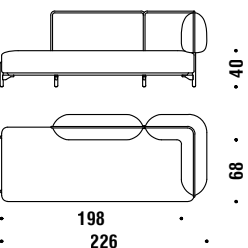

Dormeuse left 226

Dormeuse sinistra 226

0XV

6,3 mt. ★ 12 m² 1,9 m³ 66 Kg

Dormeuse right 226

Dormeuse destra 226

0XW

6,3 mt. ★ 12 m² 1,9 m³ 66 Kg

Composition "A"

Composizione "A"

🏗️ 9,8 mt. ★ 18,7 m² 📦 2,9 m³ 🧑 105 Kg

Composition "B"

Composizione "B"

🏗️ 9,9 mt. ★ 18,9 m² 📦 3 m³ 🧑 115 Kg

Composition "C"

Composizione "C"