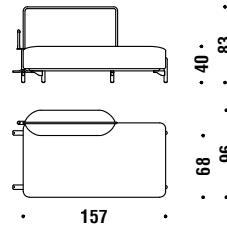

Element left 198

Elemento sinistro 198

OWQ

6,2 mt. ★ 11,8 m² 1,6 m³ 70 Kg

Element right 198

Elemento destro 198

OWR

6,2 mt. ★ 11,8 m² 1,6 m³ 70 Kg

Element left 273

Elemento sinistro 273

OWS

7,8 mt. ★ 14,9 m² 2,2 m³ 85 Kg

Element right 273

Elemento destro 273

OWT

7,8 mt. ★ 14,9 m² 2,2 m³ 85 Kg

Left peninsula 157

Penisola sinistra 157

OWU

3,6 mt. ★ 6,9 m² ◻ 1,3 m³ 🧑 40 Kg

Right peninsula 157

Penisola destra 157

OWV

3,6 mt. ★ 6,9 m² ◻ 1,3 m³ 🧑 40 Kg

Left peninsula 178

Penisola sinistra 178

OWW

3,8 mt. ★ 7,3 m² ◻ 1,5 m³ 🧑 50 Kg

Right peninsula 178

Penisola destra 178

OWX

3,8 mt. ★ 7,3 m² ◻ 1,5 m³ 🧑 50 Kg