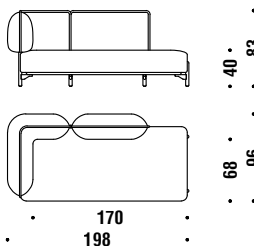

Dormeuse left 192

Dormeuse sinistra 192

0XP

4,6 mt. ★ 8,8 m² 1,6 m³ 55 Kg

Dormeuse right 192

Dormeuse destra 192

0XQ

4,6 mt. ★ 8,8 m² 1,6 m³ 55 Kg

Dormeuse left 198

Dormeuse sinistra 198

0XR

5,5 mt. ★ 10,5 m² 1,5 m³ 65 Kg

Dormeuse right 198

Dormeuse destra 198

0XS

5,5 mt. ★ 10,5 m² 1,5 m³ 65 Kg