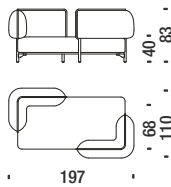

OWA

7,4 mt. ★ 14,1 m² 1,8 m³ 80 Kg

Sofa 240

Divano 240

OWB

7,8 mt. ★ 14,9 m² 2 m³ 85 Kg

Sofa 294

Divano 294

OWC

9,7 mt. ★ 18,4 m² 2,4 m³ 100 Kg

Square table for sofa

Tavolo quadro per divano

OVP

Round table for sofa

Tavolo tondo per divano

OVQ

Vis à vis 185 left

Vis à vis 185 sinistro

OWD

5,8 mt. ★ 11,1 m² 1,5 m³ 60 Kg

Vis à vis 185 right

Vis à vis 185 destro

OWE

5,8 mt. ★ 11,1 m² 1,5 m³ 60 Kg

Vis à vis 197 left

Vis à vis 197 sinistro

OWF

6 mt. ★ 11,5 m² 1,6 m³ 65 Kg

Vis à vis 197 right

Vis à vis 197 destro

OWG

6 mt. ★ 11,5 m² 1,6 m³ 65 Kg