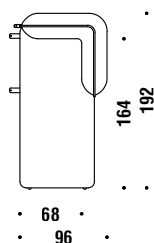

Element left 288

Elemento sinistro 288

OXC

9 mt. ★ 17,1 m² 2,4 m³ 100 Kg

Element right 288

Elemento destro 288

OXD

9 mt. ★ 17,1 m² 2,4 m³ 100 Kg

Left corner 96x193

Angolo sinistro 96x193

OXE

6 mt. ★ 11,5 m² 1,6 m³ 65 Kg

Right corner 96x193

Angolo destro 96x193

OXF

6 mt. ★ 11,5 m² 1,6 m³ 65 Kg

Chaise Longue left 183

Chaise Longue sinistra 183

OXJ

4,6 mt. ★ 8,8 m² 1,6 m³ 55 Kg

Chaise Longue right 183

Chaise Longue destra 183

OXK

4,6 mt. ★ 8,8 m² 1,6 m³ 55 Kg

Chaise Longue left 192

Chaise Longue sinistra 192

OXL

4,8 mt. ★ 9,1 m² 1,7 m³ 60 Kg

Chaise Longue right 192

Chaise Longue destra 192

OXM

4,8 mt. ★ 9,1 m² 1,7 m³ 60 Kg