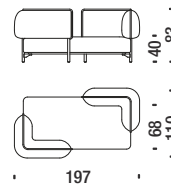

OWC

9,7 mt. ★ 18,4 m² 2,4 m³ 100 Kg

Square table for sofa

Tavolo quadro per divano

OVP

Round table for sofa

Tavolo tondo per divano

OVQ

Vis à vis 197 left

Vis à vis 197 sinistro

OWF

6 mt. ★ 11,5 m² 1,6 m³ 65 Kg

Vis à vis 197 right

Vis à vis 197 destro

OWG

6 mt. ★ 11,5 m² 1,6 m³ 65 Kg

Vis à vis 212 left

Vis à vis 212 sinistro

OWH

6,3 mt. ★ 12 m² 1,8 m³ 70 Kg

Vis à vis 212 right

Vis à vis 212 destro

OWJ

6,3 mt. ★ 12 m² 1,8 m³ 70 Kg