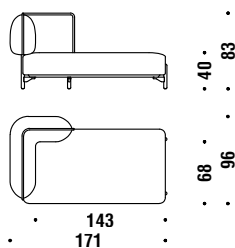

Dormeuse left 171

Dormeuse sinistra 171

OXN

4,2 mt. ★ 8 m² 1,5 m³ 45 Kg