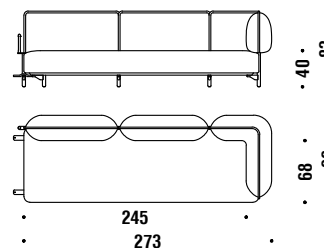

Element left 198

Elemento sinistro 198

OWQ

6,2 mt. ★ 11,8 m² 1,6 m³ 70 Kg

Element right 198

Elemento destro 198

OWR

6,2 mt. ★ 11,8 m² 1,6 m³ 70 Kg

Element left 273

Elemento sinistro 273

OWS

7,8 mt. ★ 14,9 m² 2,2 m³ 85 Kg

Element right 273

Elemento destro 273

OWT

7,8 mt. ★ 14,9 m² 2,2 m³ 85 Kg

Left peninsula 157

Penisola sinistra 157

OWU

3,6 mt. ★ 6,9 m² ◻ 1,3 m³ 🧑 40 Kg

Right peninsula 157

Penisola destra 157

OWV

3,6 mt. ★ 6,9 m² ◻ 1,3 m³ 🧑 40 Kg

Left peninsula 178

Penisola sinistra 178

OWW

3,8 mt. ★ 7,3 m² ◻ 1,5 m³ 🧑 50 Kg

Right peninsula 178

Penisola destra 178

OWX

3,8 mt. ★ 7,3 m² ◻ 1,5 m³ 🧑 50 Kg