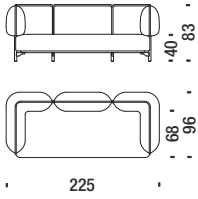

OWA

7,4 mt. ★ 14,1 m² 1,8 m³ 80 Kg

Sofa 240

Divano 240

OWB

7,8 mt. ★ 14,9 m² 2 m³ 85 Kg

Sofa 294

Divano 294

OWC

9,7 mt. ★ 18,4 m² 2,4 m³ 100 Kg

Square table for sofa

Tavolo quadro per divano

OVP

Round table for sofa

Tavolo tondo per divano

OVQ