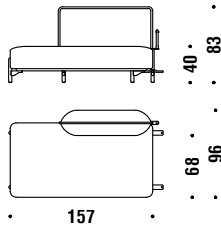

Element left 198

Elemento sinistro 198

OWQ

6,2 mt. ★ 11,8 m² 1,6 m³ 70 Kg

Element right 198

Elemento destro 198

OWR

6,2 mt. ★ 11,8 m² 1,6 m³ 70 Kg

Element left 273

Elemento sinistro 273

OWS

7,8 mt. ★ 14,9 m² 2,2 m³ 85 Kg

Element right 273

Elemento destro 273

OWT

7,8 mt. ★ 14,9 m² 2,2 m³ 85 Kg

Left peninsula 157

Penisola sinistra 157

OWU

3,6 mt. ★ 6,9 m² ◻ 1,3 m³ 🧑 40 Kg

Right peninsula 157

Penisola destra 157

OWV

3,6 mt. ★ 6,9 m² ◻ 1,3 m³ 🧑 40 Kg

Left peninsula 178

Penisola sinistra 178

OWW

3,8 mt. ★ 7,3 m² ◻ 1,5 m³ 🧑 50 Kg

Right peninsula 178

Penisola destra 178

OWX

3,8 mt. ★ 7,3 m² ◻ 1,5 m³ 🧑 50 Kg