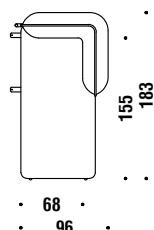

Element left 288

Elemento sinistro 288

OXC

9 mt. ★ 17,1 m² 2,4 m³ 100 Kg

Element right 288

Elemento destro 288

OXD

9 mt. ★ 17,1 m² 2,4 m³ 100 Kg

Left corner 96x193

Angolo sinistro 96x193

OXE

6 mt. ★ 11,5 m² 1,6 m³ 65 Kg

Right corner 96x193

Angolo destro 96x193

OXF

6 mt. ★ 11,5 m² 1,6 m³ 65 Kg

Chaise Longue left 183

Chaise Longue sinistra 183

OXJ

4,6 mt. ★ 8,8 m² 1,6 m³ 55 Kg

Chaise Longue right 183

Chaise Longue destra 183

OXK

4,6 mt. ★ 8,8 m² 1,6 m³ 55 Kg

Chaise Longue left 192

Chaise Longue sinistra 192

OXL

4,8 mt. ★ 9,1 m² 1,7 m³ 60 Kg

Chaise Longue right 192

Chaise Longue destra 192

OXM

4,8 mt. ★ 9,1 m² 1,7 m³ 60 Kg