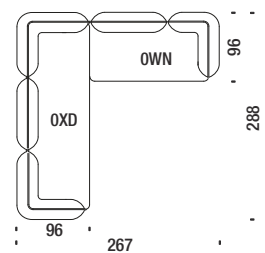

Left corner 96x193

Angolo sinistro 96x193

OXE

6 mt. ★ 11,5 m² 1,6 m³ 65 Kg

Right corner 96x193

Angolo destro 96x193

OXF

6 mt. ★ 11,5 m² 1,6 m³ 65 Kg

Composition "A"

Composizione "A"

🏗️ 9,8 mt. ★ 18,7 m² 📦 2,9 m³ 🧑 105 Kg

Composition "B"

Composizione "B"

🏗️ 9,9 mt. ★ 18,9 m² 📦 3 m³ 🧑 115 Kg

Composition "C"

Composizione "C"

🏗️ 10,8 mt. ★ 20,6 m² 📦 3,2 m³ 🧑 125 Kg

Composition "D"

Composizione "D"

🏗️ 9,6 mt. ★ 18,3 m² 📦 3,4 m³ 🧑 120 Kg

Composition "E"

Composizione "E"

🏗️ 11,8 mt. ★ 22,5 m² 📦 3,4 m³ 🧑 140 Kg

Composition "F"

Composizione "F"

🏗️ 14,4 mt. ★ 27,4 m² 📦 3,8 m³ 🧑 155 Kg

Composition G10R or G10L

Composizione G10 Dx-G10 Sx

G10

🏗️ 9,8 mt. ★ 18,6 m² 📦 3,5 m³ 🧑 125 Kg

Composition "H"

Composizione "H"