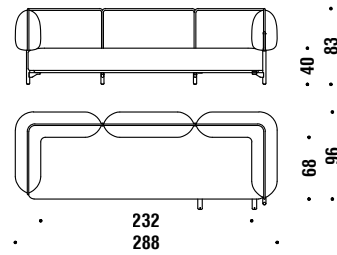

Element left 288

Elemento sinistro 288

OXC

9 mt. ★ 17,1 m² 2,4 m³ 100 Kg

Element right 288

Elemento destro 288

OXD

9 mt. ★ 17,1 m² 2,4 m³ 100 Kg

Left corner 96x193

Angolo sinistro 96x193

OXE

6 mt. ★ 11,5 m² 1,6 m³ 65 Kg

Right corner 96x193

Angolo destro 96x193

OXF

6 mt. ★ 11,5 m² 1,6 m³ 65 Kg