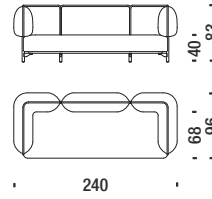

OWA

7,4 mt. ★ 14,1 m² 1,8 m³ 80 Kg

Sofa 240

Divano 240

OWB

7,8 mt. ★ 14,9 m² 2 m³ 85 Kg

Sofa 294

Divano 294

OWC

9,7 mt. ★ 18,4 m² 2,4 m³ 100 Kg

Square table for sofa

Tavolo quadro per divano

OVP

Round table for sofa

Tavolo tondo per divano

OVQ