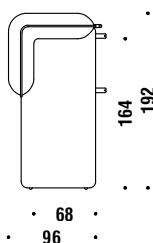

Element left 288

Elemento sinistro 288

OXC

9 mt. ★ 17,1 m² 2,4 m³ 100 Kg

Element right 288

Elemento destro 288

OXD

9 mt. ★ 17,1 m² 2,4 m³ 100 Kg

Left corner 96x193

Angolo sinistro 96x193

OXE

6 mt. ★ 11,5 m² 1,6 m³ 65 Kg

Right corner 96x193

Angolo destro 96x193

OXF

6 mt. ★ 11,5 m² 1,6 m³ 65 Kg

Chaise Longue left 183

Chaise Longue sinistra 183

OXJ

4,6 mt. ★ 8,8 m² 1,6 m³ 55 Kg

Chaise Longue right 183

Chaise Longue destra 183

OXK

4,6 mt. ★ 8,8 m² 1,6 m³ 55 Kg

Chaise Longue left 192

Chaise Longue sinistra 192

OXL

4,8 mt. ★ 9,1 m² 1,7 m³ 60 Kg

Chaise Longue right 192

Chaise Longue destra 192

OXM

4,8 mt. ★ 9,1 m² 1,7 m³ 60 Kg