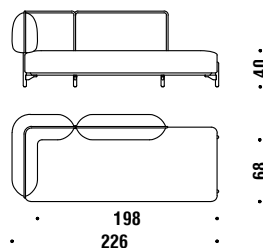

Dormeuse left 226

Dormeuse sinistra 226

0XV

6,3 mt. ★ 12 m² 1,9 m³ 66 Kg