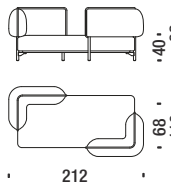

OWC

9,7 mt. ★ 18,4 m² 2,4 m³ 100 Kg

Square table for sofa

Tavolo quadro per divano

OVP

Round table for sofa

Tavolo tondo per divano

OVQ

Vis à vis 197 left

Vis à vis 197 sinistro

OWF

6 mt. ★ 11,5 m² 1,6 m³ 65 Kg

Vis à vis 197 right

Vis à vis 197 destro

OWG

6 mt. ★ 11,5 m² 1,6 m³ 65 Kg

Vis à vis 212 left

Vis à vis 212 sinistro

OWH

6,3 mt. ★ 12 m² 1,8 m³ 70 Kg

Vis à vis 212 right

Vis à vis 212 destro

OWJ

6,3 mt. ★ 12 m² 1,8 m³ 70 Kg