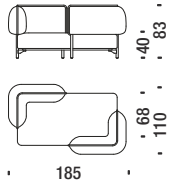

OWA

7,4 mt. ★ 14,1 m² 1,8 m³ 80 Kg

Sofa 240

Divano 240

OWB

7,8 mt. ★ 14,9 m² 2 m³ 85 Kg

Sofa 294

Divano 294

OWC

9,7 mt. ★ 18,4 m² 2,4 m³ 100 Kg

Square table for sofa

Tavolo quadro per divano

OVP

Round table for sofa

Tavolo tondo per divano

OVQ

Vis à vis 185 left

Vis à vis 185 sinistro

OWD

5,8 mt. ★ 11,1 m² 1,5 m³ 60 Kg

Vis à vis 185 right

Vis à vis 185 destro

OWE

5,8 mt. ★ 11,1 m² 1,5 m³ 60 Kg

Vis à vis 197 left

Vis à vis 197 sinistro

OWF

6 mt. ★ 11,5 m² 1,6 m³ 65 Kg

Vis à vis 197 right

Vis à vis 197 destro

OWG

6 mt. ★ 11,5 m² 1,6 m³ 65 Kg