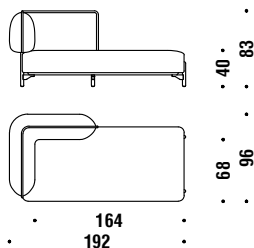

Dormeuse left 192

Dormeuse sinistra 192

0XP

4,6 mt. ★ 8,8 m² 1,6 m³ 55 Kg