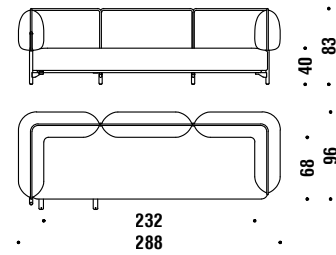

Left peninsula 259

Penisola sinistra 259

OW1

6 mt. ★ 11,5 m² ◻ 2,1 m³ 🧑 70 Kg

Right peninsula 259

Penisola destra 259

OW2

6 mt. ★ 11,5 m² ◻ 2,1 m³ 🧑 70 Kg

Element left 226

Elemento sinistro 226

OXA

6,5 mt. ★ 12,5 m² 1,8 m³ 75 Kg

Element right 226

Elemento destro 226

OXB

6,5 mt. ★ 12,5 m² 1,8 m³ 75 Kg

Element left 288

Elemento sinistro 288

OXC

9 mt. ★ 17,1 m² 2,4 m³ 100 Kg

Element right 288

Elemento destro 288

OXD

9 mt. ★ 17,1 m² 2,4 m³ 100 Kg

Left corner 96x193

Angolo sinistro 96x193

OXE

6 mt. ★ 11,5 m² 1,6 m³ 65 Kg

Right corner 96x193

Angolo destro 96x193

OXF

6 mt. ★ 11,5 m² 1,6 m³ 65 Kg