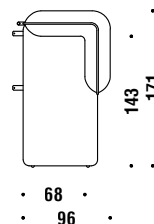

Element left 288

Elemento sinistro 288

OXC

9 mt. ★ 17,1 m² 2,4 m³ 100 Kg

Element right 288

Elemento destro 288

OXD

9 mt. ★ 17,1 m² 2,4 m³ 100 Kg

Left corner 96x193

Angolo sinistro 96x193

OXE

6 mt. ★ 11,5 m² 1,6 m³ 65 Kg

Right corner 96x193

Angolo destro 96x193

OXF

6 mt. ★ 11,5 m² 1,6 m³ 65 Kg

Chaise Longue left 171

Chaise Longue sinistra 171

OXG

4,4 mt. ★ 8,4 m² 1,5 m³ 50 Kg

Chaise Longue right 171

Chaise Longue destra 171

OXH

4,4 mt. ★ 8,4 m² 1,5 m³ 50 Kg

Chaise Longue left 183

Chaise Longue sinistra 183

OXJ

4,6 mt. ★ 8,8 m² 1,6 m³ 55 Kg

Chaise Longue right 183

Chaise Longue destra 183

OXK

4,6 mt. ★ 8,8 m² 1,6 m³ 55 Kg