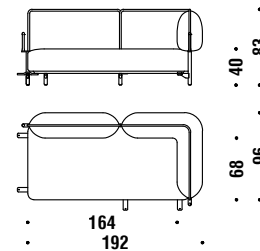

Element left 288

Elemento sinistro 288

OXC

9 mt. ★ 17,1 m² 2,4 m³ 100 Kg

Element right 288

Elemento destro 288

OXD

9 mt. ★ 17,1 m² 2,4 m³ 100 Kg

Left corner 96x193

Angolo sinistro 96x193

OXE

6 mt. ★ 11,5 m² 1,6 m³ 65 Kg

Right corner 96x193

Angolo destro 96x193

OXF

6 mt. ★ 11,5 m² 1,6 m³ 65 Kg