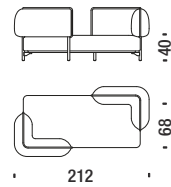

OWC

9,7 mt. ★ 18,4 m² 2,4 m³ 100 Kg

Square table for sofa

Tavolo quadro per divano

OVP

Round table for sofa

Tavolo tondo per divano

OVQ

Vis à vis 212 left

Vis à vis 212 sinistro

OWH

6,3 mt. ★ 12 m² 1,8 m³ 70 Kg

Vis à vis 212 right

Vis à vis 212 destro

OWJ

6,3 mt. ★ 12 m² 1,8 m³ 70 Kg

Element left 171

Elemento sinistro 171

OWM

5,4 mt. ★ 10,3 m² 1,4 m³ 55 Kg

Element right 171

Elemento destro 171

OWN

5,4 mt. ★ 10,3 m² 1,4 m³ 55 Kg