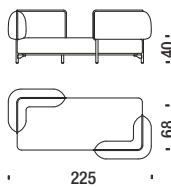

Vis à vis 225 left

Vis à vis 225 sinistro

OWK

6,5 mt. ★ 12,5 m² 1,9 m³ 75 Kg