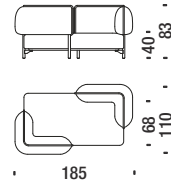

OWA

7,4 mt. ★ 14,1 m² 1,8 m³ 80 Kg

Sofa 240

Divano 240

OWB

7,8 mt. ★ 14,9 m² 2 m³ 85 Kg

Sofa 294

Divano 294

OWC

9,7 mt. ★ 18,4 m² 2,4 m³ 100 Kg

Square table for sofa

Tavolo quadro per divano

OVP

Round table for sofa

Tavolo tondo per divano

OVQ

Vis à vis 185 left

Vis à vis 185 sinistro

OWD

5,8 mt. ★ 11,1 m² 1,5 m³ 60 Kg

Vis à vis 185 right

Vis à vis 185 destro

OWE

5,8 mt. ★ 11,1 m² 1,5 m³ 60 Kg

Vis à vis 197 left

Vis à vis 197 sinistro

OWF

6 mt. ★ 11,5 m² 1,6 m³ 65 Kg

Vis à vis 197 right

Vis à vis 197 destro

OWG

6 mt. ★ 11,5 m² 1,6 m³ 65 Kg