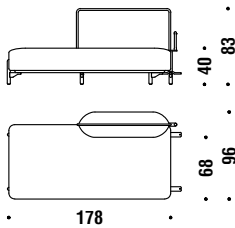

Element left 198

Elemento sinistro 198

OWQ

6,2 mt. ★ 11,8 m² 1,6 m³ 70 Kg

Element right 198

Elemento destro 198

OWR

6,2 mt. ★ 11,8 m² 1,6 m³ 70 Kg

Element left 273

Elemento sinistro 273

OWS

7,8 mt. ★ 14,9 m² 2,2 m³ 85 Kg

Element right 273

Elemento destro 273

OWT

7,8 mt. ★ 14,9 m² 2,2 m³ 85 Kg

Left peninsula 157

Penisola sinistra 157

OWU

3,6 mt. ★ 6,9 m² ◻ 1,3 m³ 🧑 40 Kg

Right peninsula 157

Penisola destra 157

OWV

3,6 mt. ★ 6,9 m² ◻ 1,3 m³ 🧑 40 Kg

Left peninsula 178

Penisola sinistra 178

OWW

3,8 mt. ★ 7,3 m² ◻ 1,5 m³ 🧑 50 Kg

Right peninsula 178

Penisola destra 178

OWX

3,8 mt. ★ 7,3 m² ◻ 1,5 m³ 🧑 50 Kg