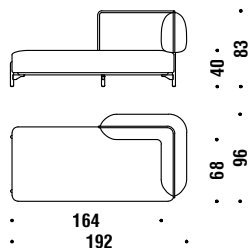

Dormeuse left 192

Dormeuse sinistra 192

0XP

4,6 mt. ★ 8,8 m² 1,6 m³ 55 Kg

Dormeuse right 192

Dormeuse destra 192

0XQ

4,6 mt. ★ 8,8 m² 1,6 m³ 55 Kg

Dormeuse left 198

Dormeuse sinistra 198

0XR

5,5 mt. ★ 10,5 m² 1,5 m³ 65 Kg

Dormeuse right 198

Dormeuse destra 198

0XS

5,5 mt. ★ 10,5 m² 1,5 m³ 65 Kg