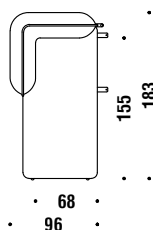

Element left 288

Elemento sinistro 288

OXC

9 mt. ★ 17,1 m² 2,4 m³ 100 Kg

Element right 288

Elemento destro 288

OXD

9 mt. ★ 17,1 m² 2,4 m³ 100 Kg

Left corner 96x193

Angolo sinistro 96x193

OXE

6 mt. ★ 11,5 m² 1,6 m³ 65 Kg

Right corner 96x193

Angolo destro 96x193

OXF

6 mt. ★ 11,5 m² 1,6 m³ 65 Kg

Chaise Longue left 171

Chaise Longue sinistra 171

OXG

4,4 mt. ★ 8,4 m² 1,5 m³ 50 Kg

Chaise Longue right 171

Chaise Longue destra 171

OXH

4,4 mt. ★ 8,4 m² 1,5 m³ 50 Kg

Chaise Longue left 183

Chaise Longue sinistra 183

OXJ

4,6 mt. ★ 8,8 m² 1,6 m³ 55 Kg

Chaise Longue right 183

Chaise Longue destra 183

OXK

4,6 mt. ★ 8,8 m² 1,6 m³ 55 Kg