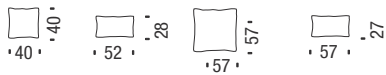

Tropicalia

TRO

version A: engineering polymer cord - Filo in tecnopolimero

Frame colours

Pillows for outdoor and matress

Pillows only for indoor