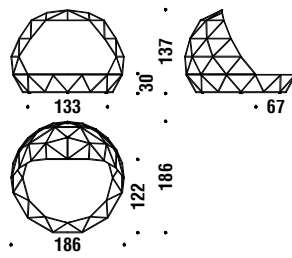

Day Bed with 7 cushions

Day Bed mit 7 Kissen

060

3,7 m³ 70 Kg

Optional cushion 52x28 outdoor

Optional Kissen 52x28 outdoor

M42

0,5 Kg