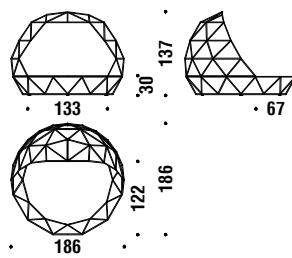

Day Bed with 7 cushions

Day Bed con 7 cuscini

060

3,7 m³ 70 Kg

Optional cushion 52x28 outdoor

Cuscino optional 52x28 outdoor

M42

0,5 Kg