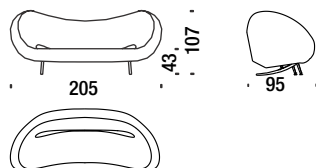

Sofa 200

Sofa 200 044

7 mt. ★ 14,5 m² 1,9 m³ 66 Kg