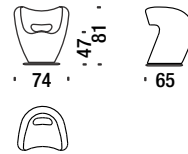

UNI 9427:1989 level 5
UNI 9429:1989 level 5

Colors Farben

Small armchair

Sessel klein 061

3,1 mt. ★ 6 m² 0,4 m³ 17 Kg

Swivel small armchair

Drehsessel Klein 0V8

3,1 mt. ★ 6 m² 0,4 m³ 25 Kg