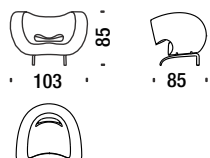

UNI 9427:1989 level 5
UNI 9429:1989 level 5

Colors Farben

Small armchair

Sessel klein 061

3,1 mt. ★ 6 m² 0,4 m³ 17 Kg

Swivel small armchair

Drehsessel Klein 0V8

3,1 mt. ★ 6 m² 0,4 m³ 25 Kg

Sofa 200

Sofa 200 044

7 mt. ★ 14,5 m² 1,9 m³ 66 Kg

Sofa 250

Sofa 250 045

9 mt. ★ 18,2 m² 2,1 m³ 82 Kg

Sofa 290 right

Sofa 290 rechts 047

12,5 mt. ★ 25 m² 3,7 m³ 104 Kg

Sofa 290 left

Sofa 290 links 048

12,5 mt. ★ 25 m² 3,7 m³ 104 Kg

Armchair

Sessel 001

5 mt. ★ 9 m² 0,7 m³ 31 Kg

Little Albert