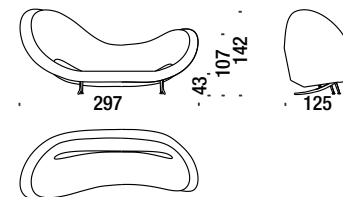

UNI 9427:1989 level 5
UNI 9429:1989 level 5

Colors Farben

Small armchair

Sessel klein 061

3,1 mt. ★ 6 m² 0,4 m³ 17 Kg

Swivel small armchair

Drehsessel Klein 0V8

3,1 mt. ★ 6 m² 0,4 m³ 25 Kg

Sofa 200

Sofa 200 044

7 mt. ★ 14,5 m² 1,9 m³ 66 Kg

Sofa 250

Sofa 250 045

9 mt. ★ 18,2 m² 2,1 m³ 82 Kg

Sofa 290 right

Sofa 290 rechts 047

12,5 mt. ★ 25 m² 3,7 m³ 104 Kg

Sofa 290 left

Sofa 290 links 048

12,5 mt. ★ 25 m² 3,7 m³ 104 Kg

Armchair

Sessel 001

5 mt. ★ 9 m² 0,7 m³ 31 Kg

Little Albert