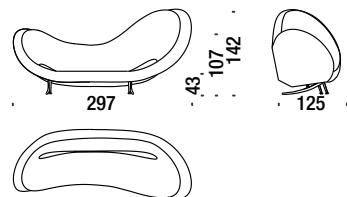

UNI 9427:1989 level 5
UNI 9429:1989 level 5

Colors Farben

Small armchair

Sessel klein 061

3,1 mt. ★ 6 m² 0,4 m³ 17 Kg

Swivel small armchair

Drehsessel Klein 0V8

3,1 mt. ★ 6 m² 0,4 m³ 25 Kg

Sofa 200

Sofa 200 044

7 mt. ★ 14,5 m² 1,9 m³ 66 Kg

Sofa 250

Sofa 250 045

9 mt. ★ 18,2 m² 2,1 m³ 82 Kg

Sofa 290 right

Sofa 290 rechts 047

12,5 mt. ★ 25 m² 3,7 m³ 104 Kg

Sofa 290 left

Sofa 290 links 048

12,5 mt. ★ 25 m² 3,7 m³ 104 Kg

Armchair

Sessel 001

5 mt. ★ 9 m² 0,7 m³ 31 Kg

Little Albert