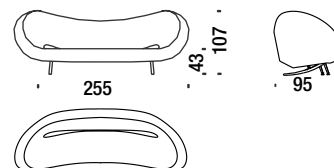

UNI 9427:1989 level 5
UNI 9429:1989 level 5

Colors Farben

Small armchair

Sessel klein 061

3,1 mt. ★ 6 m² 0,4 m³ 17 Kg

Swivel small armchair

Drehsessel Klein 0V8

3,1 mt. ★ 6 m² 0,4 m³ 25 Kg

Sofa 200

Sofa 200 044

7 mt. ★ 14,5 m² 1,9 m³ 66 Kg

Sofa 250

Sofa 250 045

9 mt. ★ 18,2 m² 2,1 m³ 82 Kg

Sofa 290 right

Sofa 290 rechts 047

12,5 mt. ★ 25 m² 3,7 m³ 104 Kg

Sofa 290 left

Sofa 290 links 048

12,5 mt. ★ 25 m² 3,7 m³ 104 Kg

Armchair

Sessel 001

5 mt. ★ 9 m² 0,7 m³ 31 Kg

Little Albert