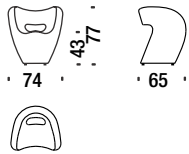

UNI 9427:1989 level 5
UNI 9429:1989 level 5

Colors Farben

Small armchair

Sessel klein 061

3,1 mt. ★ 6 m² 0,4 m³ 17 Kg

Swivel small armchair

Drehsessel Klein 0V8

3,1 mt. ★ 6 m² 0,4 m³ 25 Kg