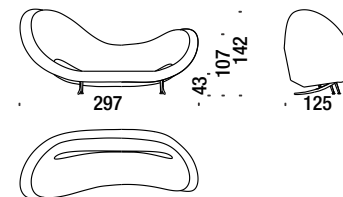

Technical tests - Prove tecniche

UNI 9427:1989 level 5
UNI 9429:1989 level 5

Colors Colori

Small armchair

Poltroncina 061

3,1 mt. ★ 6 m² 0,4 m³ 17 Kg

Swivel small armchair

Poltroncina girevole 0V8

3,1 mt. ★ 6 m² 0,4 m³ 25 Kg

Sofa 200

Divano da 200 044

7 mt. ★ 14,5 m² 1,9 m³ 66 Kg

Sofa 250

Divano da 250 045

9 mt. ★ 18,2 m² 2,1 m³ 82 Kg

Sofa 290 right

Divano da 290 destro 047

12,5 mt. ★ 25 m² 3,7 m³ 104 Kg

Sofa 290 left

Divano da 290 sinistro 048

12,5 mt. ★ 25 m² 3,7 m³ 104 Kg

Armchair

Poltrona 001

5 mt. ★ 9 m² 0,7 m³ 31 Kg

Little Albert

0,4 m³ 17 Kg