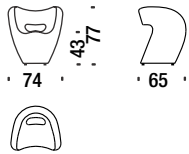

Technical tests - Prove tecniche

UNI 9427:1989 level 5
UNI 9429:1989 level 5

Colors Colori

Small armchair

Poltroncina 061

3,1 mt. ★ 6 m² 0,4 m³ 17 Kg

Swivel small armchair

Poltroncina girevole 0V8