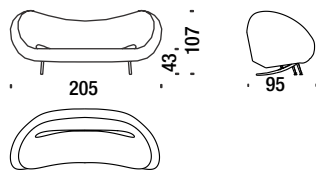

Technical tests - Prove tecniche

UNI 9427:1989 level 5
UNI 9429:1989 level 5

Colors Colori

Small armchair

Poltroncina 061

3,1 mt. ★ 6 m² 0,4 m³ 17 Kg

Swivel small armchair

Poltroncina girevole 0V8

3,1 mt. ★ 6 m² 0,4 m³ 25 Kg

Sofa 200

Divano da 200 044

7 mt. ★ 14,5 m² 1,9 m³ 66 Kg

Sofa 250

Divano da 250 045

9 mt. ★ 18,2 m² 2,1 m³ 82 Kg

Sofa 290 right