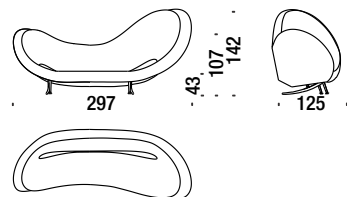

Technical tests - Prove tecniche

UNI 9427:1989 level 5
UNI 9429:1989 level 5

Colors Colori

Small armchair

Poltroncina 061

3,1 mt. ★ 6 m² 0,4 m³ 17 Kg

Swivel small armchair

Poltroncina girevole 0V8

3,1 mt. ★ 6 m² 0,4 m³ 25 Kg

Sofa 200

Divano da 200 044

7 mt. ★ 14,5 m² 1,9 m³ 66 Kg

Sofa 250

Divano da 250 045

9 mt. ★ 18,2 m² 2,1 m³ 82 Kg

Sofa 290 right

Divano da 290 destro 047

12,5 mt. ★ 25 m² 3,7 m³ 104 Kg

Sofa 290 left

Divano da 290 sinistro 048

12,5 mt. ★ 25 m² 3,7 m³ 104 Kg

Armchair

Poltrona 001

5 mt. ★ 9 m² 0,7 m³ 31 Kg

Little Albert

0,4 m³ 17 Kg