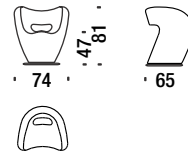

Swivel small armchair

Poltroncina girevole 0V8

3,1 mt. ★ 6 m² 0,4 m³ 25 Kg