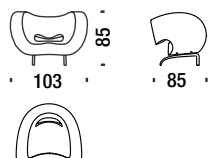

Technical tests - Prove tecniche

UNI 9427:1989 level 5
UNI 9429:1989 level 5

Colors Colori

Small armchair

Poltroncina 061

3,1 mt. ★ 6 m² 0,4 m³ 17 Kg

Swivel small armchair

Poltroncina girevole 0V8

Divano da 290 destro 047

12,5 mt. ★ 25 m² 3,7 m³ 104 Kg

Sofa 290 left

Divano da 290 sinistro 048

12,5 mt. ★ 25 m² 3,7 m³ 104 Kg

Armchair

Poltrona 001

5 mt. ★ 9 m² 0,7 m³ 31 Kg

Little Albert

0,4 m³ 17 Kg