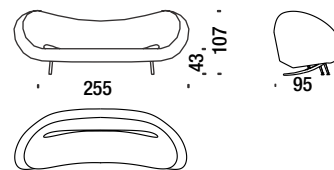

Technical tests - Prove tecniche

UNI 9427:1989 level 5
UNI 9429:1989 level 5

Colors Colori

Small armchair

Poltroncina 061

3,1 mt. ★ 6 m² 0,4 m³ 17 Kg

Swivel small armchair

Poltroncina girevole 0V8

3,1 mt. ★ 6 m² 0,4 m³ 25 Kg

Sofa 200

Divano da 200 044

7 mt. ★ 14,5 m² 1,9 m³ 66 Kg

Sofa 250

Divano da 250 045

9 mt. ★ 18,2 m² 2,1 m³ 82 Kg

Sofa 290 right

Divano da 290 destro 047

12,5 mt. ★ 25 m² 3,7 m³ 104 Kg

Sofa 290 left

Divano da 290 sinistro 048

12,5 mt. ★ 25 m² 3,7 m³ 104 Kg

Armchair

Poltrona 001

5 mt. ★ 9 m² 0,7 m³ 31 Kg