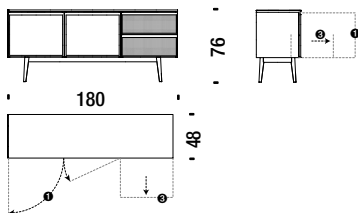

Madia 240 top laccato vers.A

DL4S60

1,1m³ 120Kg

Sideboard 180 lacquered top vers.B

Madia 180 top laccato vers.B

DL4S52

0,8m³ 90Kg

Sideboard 240 lacquered top vers.B

Madia 240 versione D

DL4S64

1,1m³ 120Kg

Sideboard 180 version E

Madia 180 versione E

DL4S55

0,8m³ 90Kg

Internal shelf Sideboard