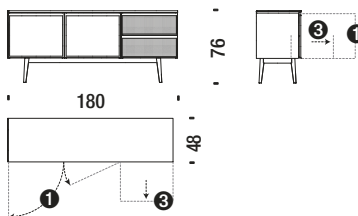

Madia 240 top laccato vers.B

DL4S62

1,1m³ 120Kg

Sideboard 180 version C

Madia 180 versione C

DL4S54

0,8m³ 90Kg

Sideboard 240 version D

Madia 240 versione D

DL4S64

1,1m³ 120Kg

Sideboard 180 version E

Madia 180 versione E

DL4S55

0,8m³ 90Kg

Internal shelf Sideboard