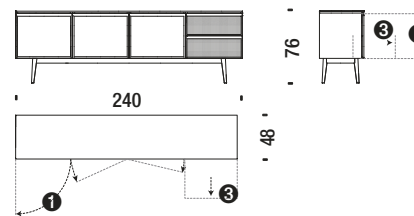

Madia 240 top laccato vers.B

DL4S62

1,1m³ 120Kg

Sideboard 180 version C

Madia 180 versione C

DL4S54

0,8m³ 90Kg

Sideboard 240 version D

Madia 240 versione D

DL4S64

1,1m³ 120Kg

Sideboard 180 version E

Madia 180 versione E

DL4S55

0,8m³ 90Kg

Internal shelf Sideboard