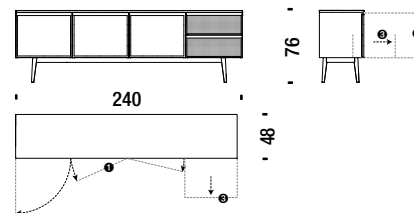

Sideboard 240 lacquered top vers.B

Madia 240 top laccato vers.B

DL4S62

1,1m³ 120Kg