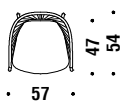

Sessel 001

🪵 3,1 mt. ★ 5 m² 📦 0,7 m³ 🧑 17 Kg

Chair with woven back

Geflochtenen Stuhl 0C7

🪵 0,8 mt. ★ 1,4 m² 📦 0,3 m³ 🧑 14 Kg

Armchair with woven back

Geflochtenen Sessel 0C9

🪵 1,1 mt. ★ 2 m² 📦 0,7 m³ 🧑 17 Kg

Small armchair

Sessel Klein 830

🪵 1,8 mt. ★ 3,4 m² 📦 0,4 m³ 🧑 15 Kg

Small armchair with woven back

Geflochtenen Sessel Klein 0C8

🪵 0,9 mt. ★ 1,6 m² 📦 0,4 m³ 🧑 15 Kg

Yumi tables

Design Niels Bendtsen - 2019