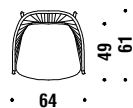

Sessel 001

🪵 3,1 mt. ★ 5 m² 📦 0,7 m³ 🧑 17 Kg

Chair with woven back

Geflochtenen Stuhl 0C7

🪵 0,8 mt. ★ 1,4 m² 📦 0,3 m³ 🧑 14 Kg

Armchair with woven back

Geflochtenen Sessel 0C9

🪵 1,1 mt. ★ 2 m² 📦 0,7 m³ 🧑 17 Kg

Small armchair

Sessel Klein 830

🪵 1,8 mt. ★ 3,4 m² 📦 0,4 m³ 🧑 15 Kg

Small armchair with woven back

Geflochtenen Sessel Klein 0C8

🪵 0,9 mt. ★ 1,6 m² 📦 0,4 m³ 🧑 15 Kg

Yumi tables

Design Niels Bendtsen - 2019