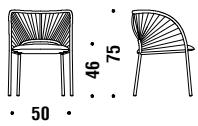

Chair

Stuhl S15

1,8 mt. ★ 3,2 m² 0,3 m³ 14 Kg

Armchair

Sessel 001

3,1 mt. ★ 5 m² 0,7 m³ 17 Kg

Chair with woven back

Geflochtenen Stuhl 0C7

0,8 mt. ★ 1,4 m² 0,3 m³ 14 Kg

Armchair with woven back

Geflochtenen Sessel 0C9

1,1 mt. ★ 2 m² 0,7 m³ 17 Kg

Small armchair

Sessel Klein 830

1,8 mt. ★ 3,4 m² 0,4 m³ 15 Kg

Small armchair with woven back