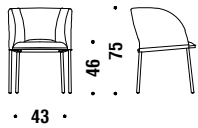

Base colors Farben gestelle

OXIDORED RAL 3009 ANTHRACITE RAL 7016 CONCRETE NCS S 5005-Y20R

Pattern colors Farben

KHAKI SAFARI

Chair

Stuhl S15

🪵 1,8 mt. ★ 3,2 m² 📦 0,3 m³ 🧑 14 Kg

Armchair

Sessel 001

🪵 3,1 mt. ★ 5 m² 📦 0,7 m³ 🧑 17 Kg

Chair with woven back

Geflochtenen Stuhl 0C7

🪵 0,8 mt. ★ 1,4 m² 📦 0,3 m³ 🧑 14 Kg

Armchair with woven back

Geflochtenen Sessel 0C9

🪵 1,1 mt. ★ 2 m² 📦 0,7 m³ 🧑 17 Kg

Small armchair

Sessel Klein 830

🪵 1,8 mt. ★ 3,4 m² 📦 0,4 m³ 🧑 15 Kg

Small armchair with woven back

Geflochtenen Sessel Klein 0C8

🪵 0,9 mt. ★ 1,6 m² 📦 0,4 m³ 🧑 15 Kg

Yumi tables

Design Niels Bendtsen - 2019