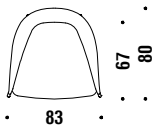

Base colors Farben gestelle

OXIDORED RAL 3009 ANTHRACITE RAL 7016 CONCRETE NCS S 5005-Y20R

Pattern colors Farben

KHAKI SAFARI

Chair

Stuhl S15

🪵 1,8 mt. ★ 3,2 m² 📦 0,3 m³ 🧑 14 Kg

Armchair

Sessel 001

🪵 3,1 mt. ★ 5 m² 📦 0,7 m³ 🧑 17 Kg

Chair with woven back

Geflochtenen Stuhl 0C7

🪵 0,8 mt. ★ 1,4 m² 📦 0,3 m³ 🧑 14 Kg

Armchair with woven back

Geflochtenen Sessel 0C9

🪵 1,1 mt. ★ 2 m² 📦 0,7 m³ 🧑 17 Kg