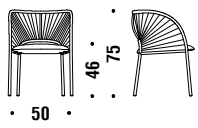

Base colors Farben gestelle

OXIDORED RAL 3009 ANTHRACITE RAL 7016 CONCRETE NCS S 5005-Y20R

Pattern colors Farben

KHAKI SAFARI

Chair

Stuhl S15

🪵 1,8 mt. ★ 3,2 m² 📦 0,3 m³ 🧑 14 Kg

Armchair

Sessel 001

🪵 3,1 mt. ★ 5 m² 📦 0,7 m³ 🧑 17 Kg

Chair with woven back

Geflochtenen Stuhl 0C7

🪵 0,8 mt. ★ 1,4 m² 📦 0,3 m³ 🧑 14 Kg

Armchair with woven back

Geflochtenen Sessel 0C9

🪵 1,1 mt. ★ 2 m² 📦 0,7 m³ 🧑 17 Kg

Small armchair

Sessel Klein 830

🪵 1,8 mt. ★ 3,4 m² 📦 0,4 m³ 🧑 15 Kg

Small armchair with woven back

Geflochtenen Sessel Klein 0C8

🪵 0,9 mt. ★ 1,6 m² 📦 0,4 m³ 🧑 15 Kg

Yumi tables

Design Niels Bendtsen - 2019