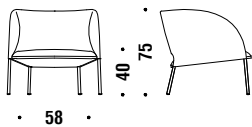

Chair

Stuhl S15

1,8 mt. ★ 3,2 m² 0,3 m³ 14 Kg

Armchair

Sessel 001

3,1 mt. ★ 5 m² 0,7 m³ 17 Kg

Chair with woven back

Geflochtenen Stuhl 0C7

0,8 mt. ★ 1,4 m² 0,3 m³ 14 Kg

Armchair with woven back

Geflochtenen Sessel 0C9

1,1 mt. ★ 2 m² 0,7 m³ 17 Kg

Small armchair

Sessel Klein 830

1,8 mt. ★ 3,4 m² 0,4 m³ 15 Kg

Small armchair with woven back