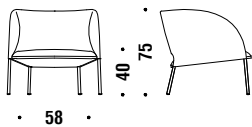

Base colors Farben gestelle

OXIDORED RAL 3009 ANTHRACITE RAL 7016 CONCRETE NCS S 5005-Y20R

Pattern colors Farben

KHAKI SAFARI

Chair

Stuhl S15

🪵 1,8 mt. ★ 3,2 m² 📦 0,3 m³ 🧑 14 Kg

Armchair

Sessel 001

🪵 3,1 mt. ★ 5 m² 📦 0,7 m³ 🧑 17 Kg

Chair with woven back

Geflochtenen Stuhl 0C7

🪵 0,8 mt. ★ 1,4 m² 📦 0,3 m³ 🧑 14 Kg

Armchair with woven back

Geflochtenen Sessel 0C9

🪵 1,1 mt. ★ 2 m² 📦 0,7 m³ 🧑 17 Kg

Small armchair

Sessel Klein 830

🪵 1,8 mt. ★ 3,4 m² 📦 0,4 m³ 🧑 15 Kg

Small armchair with woven back

Geflochtenen Sessel Klein 0C8

🪵 0,9 mt. ★ 1,6 m² 📦 0,4 m³ 🧑 15 Kg

Yumi tables

Design Niels Bendtsen - 2019