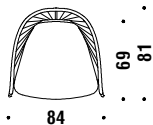

Sessel 001

🪵 3,1 mt. ★ 5 m² 📦 0,7 m³ 🧑 17 Kg

Chair with woven back

Geflochtenen Stuhl 0C7

🪵 0,8 mt. ★ 1,4 m² 📦 0,3 m³ 🧑 14 Kg

Armchair with woven back

Geflochtenen Sessel 0C9

🪵 1,1 mt. ★ 2 m² 📦 0,7 m³ 🧑 17 Kg

Small armchair

Sessel Klein 830

🪵 1,8 mt. ★ 3,4 m² 📦 0,4 m³ 🧑 15 Kg

Small armchair with woven back

Geflochtenen Sessel Klein 0C8

🪵 0,9 mt. ★ 1,6 m² 📦 0,4 m³ 🧑 15 Kg

Yumi tables

Design Niels Bendtsen - 2019