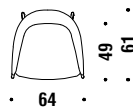

Sessel 001

🪵 3,1 mt. ★ 5 m² 📦 0,7 m³ 🧑 17 Kg

Chair with woven back

Geflochtenen Stuhl 0C7

🪵 0,8 mt. ★ 1,4 m² 📦 0,3 m³ 🧑 14 Kg

Armchair with woven back

Geflochtenen Sessel 0C9

🪵 1,1 mt. ★ 2 m² 📦 0,7 m³ 🧑 17 Kg

Small armchair

Sessel Klein 830

🪵 1,8 mt. ★ 3,4 m² 📦 0,4 m³ 🧑 15 Kg

Small armchair with woven back

Geflochtenen Sessel Klein 0C8

🪵 0,9 mt. ★ 1,6 m² 📦 0,4 m³ 🧑 15 Kg

Yumi tables

Design Niels Bendtsen - 2019