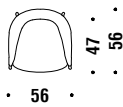

Chair

Stuhl S15

1,8 mt. ★ 3,2 m² 0,3 m³ 14 Kg

Armchair

Sessel 001

3,1 mt. ★ 5 m² 0,7 m³ 17 Kg

Chair with woven back

Geflochtenen Stuhl 0C7