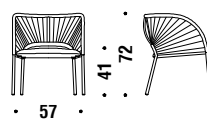

Sessel 001

🪵 3,1 mt. ★ 5 m² 📦 0,7 m³ 🧑 17 Kg

Chair with woven back

Geflochtenen Stuhl 0C7

🪵 0,8 mt. ★ 1,4 m² 📦 0,3 m³ 🧑 14 Kg

Armchair with woven back

Geflochtenen Sessel 0C9

🪵 1,1 mt. ★ 2 m² 📦 0,7 m³ 🧑 17 Kg

Small armchair

Sessel Klein 830

🪵 1,8 mt. ★ 3,4 m² 📦 0,4 m³ 🧑 15 Kg

Small armchair with woven back

Geflochtenen Sessel Klein 0C8

🪵 0,9 mt. ★ 1,6 m² 📦 0,4 m³ 🧑 15 Kg

Yumi tables

Design Niels Bendtsen - 2019