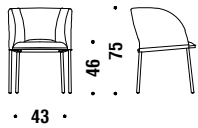

Chair

Stuhl S15

1,8 mt. ★ 3,2 m² 0,3 m³ 14 Kg

Armchair

Sessel 001

3,1 mt. ★ 5 m² 0,7 m³ 17 Kg

Chair with woven back

Geflochtenen Stuhl 0C7

0,8 mt. ★ 1,4 m² 0,3 m³ 14 Kg

Armchair with woven back

Geflochtenen Sessel 0C9

1,1 mt. ★ 2 m² 0,7 m³ 17 Kg

Small armchair

Sessel Klein 830

1,8 mt. ★ 3,4 m² 0,4 m³ 15 Kg

Small armchair with woven back