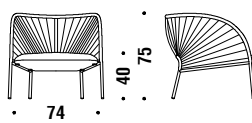

Chair

Stuhl S15

1,8 mt. ★ 3,2 m² 0,3 m³ 14 Kg

Armchair

Sessel 001

3,1 mt. ★ 5 m² 0,7 m³ 17 Kg

Chair with woven back

Geflochtenen Stuhl 0C7

0,8 mt. ★ 1,4 m² 0,3 m³ 14 Kg

Armchair with woven back

Geflochtenen Sessel 0C9

1,1 mt. ★ 2 m² 0,7 m³ 17 Kg

Small armchair

Sessel Klein 830

1,8 mt. ★ 3,4 m² 0,4 m³ 15 Kg

Small armchair with woven back