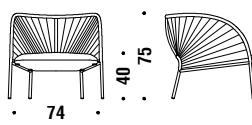

Base colors Farben gestelle

OXIDORED RAL 3009 ANTHRACITE RAL 7016 CONCRETE NCS S 5005-Y20R

Pattern colors Farben

KHAKI SAFARI

Chair

Stuhl S15

🪵 1,8 mt. ★ 3,2 m² 📦 0,3 m³ 🧑 14 Kg

Armchair

Sessel 001

🪵 3,1 mt. ★ 5 m² 📦 0,7 m³ 🧑 17 Kg

Chair with woven back

Geflochtenen Stuhl 0C7

🪵 0,8 mt. ★ 1,4 m² 📦 0,3 m³ 🧑 14 Kg

Armchair with woven back

Geflochtenen Sessel 0C9

🪵 1,1 mt. ★ 2 m² 📦 0,7 m³ 🧑 17 Kg

Small armchair

Sessel Klein 830

🪵 1,8 mt. ★ 3,4 m² 📦 0,4 m³ 🧑 15 Kg

Small armchair with woven back

Geflochtenen Sessel Klein 0C8

🪵 0,9 mt. ★ 1,6 m² 📦 0,4 m³ 🧑 15 Kg

Yumi tables

Design Niels Bendtsen - 2019