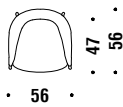

Base colors Farben gestelle

OXIDORED RAL 3009 ANTHRACITE RAL 7016 CONCRETE NCS S 5005-Y20R

Pattern colors Farben

KHAKI SAFARI

Chair

Stuhl S15

🪵 1,8 mt. ★ 3,2 m² 📦 0,3 m³ 🧑 14 Kg

Armchair

Sessel 001

🪵 3,1 mt. ★ 5 m² 📦 0,7 m³ 🧑 17 Kg

Chair with woven back

Geflochtenen Stuhl 0C7

🪵 0,8 mt. ★ 1,4 m² 📦 0,3 m³ 🧑 14 Kg

Armchair with woven back

Geflochtenen Sessel 0C9

🪵 1,1 mt. ★ 2 m² 📦 0,7 m³ 🧑 17 Kg