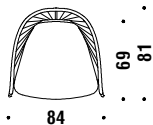

Chair

Stuhl S15

1,8 mt. ★ 3,2 m² 0,3 m³ 14 Kg

Armchair

Sessel 001

3,1 mt. ★ 5 m² 0,7 m³ 17 Kg

Chair with woven back

Geflochtenen Stuhl 0C7

0,8 mt. ★ 1,4 m² 0,3 m³ 14 Kg

Armchair with woven back

Geflochtenen Sessel 0C9

1,1 mt. ★ 2 m² 0,7 m³ 17 Kg

Small armchair

Sessel Klein 830

1,8 mt. ★ 3,4 m² 0,4 m³ 15 Kg

Small armchair with woven back