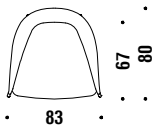

Chair

Stuhl S15

1,8 mt. ★ 3,2 m² 0,3 m³ 14 Kg

Armchair

Sessel 001

3,1 mt. ★ 5 m² 0,7 m³ 17 Kg

Chair with woven back

Geflochtenen Stuhl 0C7

0,8 mt. ★ 1,4 m² 0,3 m³ 14 Kg

Armchair with woven back

Geflochtenen Sessel 0C9

1,1 mt. ★ 2 m² 0,7 m³ 17 Kg

Small armchair

Sessel Klein 830

1,8 mt. ★ 3,4 m² 0,4 m³ 15 Kg

Small armchair with woven back