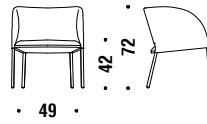

Chair

Stuhl S15

1,8 mt. ★ 3,2 m² 0,3 m³ 14 Kg

Armchair

Sessel 001

3,1 mt. ★ 5 m² 0,7 m³ 17 Kg

Chair with woven back

Geflochtenen Stuhl 0C7

0,8 mt. ★ 1,4 m² 0,3 m³ 14 Kg

Armchair with woven back

Geflochtenen Sessel 0C9

1,1 mt. ★ 2 m² 0,7 m³ 17 Kg

Small armchair

Sessel Klein 830

1,8 mt. ★ 3,4 m² 0,4 m³ 15 Kg

Small armchair with woven back

Geflochtenen Sessel Klein 0C8

0,9 mt. ★ 1,6 m² 0,4 m³ 15 Kg