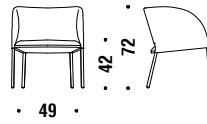

Base colors Farben gestelle

OXIDORED RAL 3009 ANTHRACITE RAL 7016 CONCRETE NCS S 5005-Y20R

Pattern colors Farben

KHAKI SAFARI

Chair

Stuhl S15

🪵 1,8 mt. ★ 3,2 m² 📦 0,3 m³ 🧑 14 Kg

Armchair

Sessel 001

🪵 3,1 mt. ★ 5 m² 📦 0,7 m³ 🧑 17 Kg

Chair with woven back

Geflochtenen Stuhl 0C7

🪵 0,8 mt. ★ 1,4 m² 📦 0,3 m³ 🧑 14 Kg

Armchair with woven back

Geflochtenen Sessel 0C9

🪵 1,1 mt. ★ 2 m² 📦 0,7 m³ 🧑 17 Kg

Small armchair

Sessel Klein 830

🪵 1,8 mt. ★ 3,4 m² 📦 0,4 m³ 🧑 15 Kg

Small armchair with woven back

Geflochtenen Sessel Klein 0C8

🪵 0,9 mt. ★ 1,6 m² 📦 0,4 m³ 🧑 15 Kg

Yumi tables

Design Niels Bendtsen - 2019