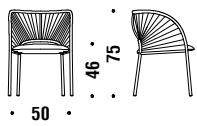

🪵 1,8 mt. ★ 3,2 m² 📦 0,3 m³ 🧑 14 Kg

Armchair

Fauteuil 001

🪵 3,1 mt. ★ 5 m² 📦 0,7 m³ 🧑 17 Kg

Chair with woven back

Chaise tressée 0C7

🪵 0,8 mt. ★ 1,4 m² 📦 0,3 m³ 🧑 14 Kg

Armchair with woven back

Fauteuil tressée 0C9

🪵 1,1 mt. ★ 2 m² 📦 0,7 m³ 🧑 17 Kg

Small armchair

Petit fauteuil 830

🪵 1,8 mt. ★ 3,4 m² 📦 0,4 m³ 🧑 15 Kg

Small armchair with woven back

Petit fauteuil tressée 0C8

🪵 0,9 mt. ★ 1,6 m² 📦 0,4 m³ 🧑 15 Kg