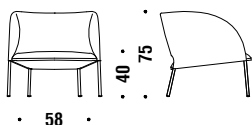

Technical tests -

- YUMI SEDIA (cod. S15)
- EN 1728:2012+AC:2013 clause 6.4
- EN 1728:2012+AC:2013 clause 6.5
- EN 1728:2012+AC:2013 clause 6.17

Base colors Couleurs bases

Pattern colors Couleurs

Chair

Chaise S15

🪵 1,8 mt. ★ 3,2 m² 📦 0,3 m³ 🧑 14 Kg

Armchair

Fauteuil 001

🪵 3,1 mt. ★ 5 m² 📦 0,7 m³ 🧑 17 Kg

Chair with woven back

Chaise tressée 0C7

🪵 0,8 mt. ★ 1,4 m² 📦 0,3 m³ 🧑 14 Kg

Armchair with woven back