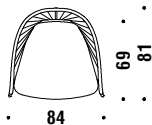

🪵 1,8 mt. ★ 3,2 m² 📦 0,3 m³ 🧑 14 Kg

Armchair

Fauteuil 001

🪵 3,1 mt. ★ 5 m² 📦 0,7 m³ 🧑 17 Kg

Chair with woven back

Chaise tressée 0C7

🪵 0,8 mt. ★ 1,4 m² 📦 0,3 m³ 🧑 14 Kg

Armchair with woven back

Fauteuil tressée 0C9

🪵 1,1 mt. ★ 2 m² 📦 0,7 m³ 🧑 17 Kg

Small armchair

Petit fauteuil 830

🪵 1,8 mt. ★ 3,4 m² 📦 0,4 m³ 🧑 15 Kg

Small armchair with woven back

Petit fauteuil tressée 0C8

🪵 0,9 mt. ★ 1,6 m² 📦 0,4 m³ 🧑 15 Kg