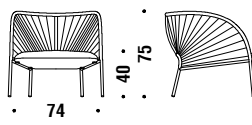

Technical tests -

- YUMI SEDIA (cod. S15)
- EN 1728:2012+AC:2013 clause 6.4
- EN 1728:2012+AC:2013 clause 6.5
- EN 1728:2012+AC:2013 clause 6.17

Base colors Couleurs bases

Pattern colors Couleurs

Chair

Chaise S15

🪵 1,8 mt. ★ 3,2 m² 📦 0,3 m³ 🧑 14 Kg

Armchair

Fauteuil 001

🪵 3,1 mt. ★ 5 m² 📦 0,7 m³ 🧑 17 Kg

Chair with woven back

Chaise tressée 0C7

🪵 0,8 mt. ★ 1,4 m² 📦 0,3 m³ 🧑 14 Kg

Armchair with woven back

Fauteuil tressée 0C9

🪵 1,1 mt. ★ 2 m² 📦 0,7 m³ 🧑 17 Kg

Small armchair

Petit fauteuil 830

🪵 1,8 mt. ★ 3,4 m² 📦 0,4 m³ 🧑 15 Kg

Small armchair with woven back

Petit fauteuil tressée 0C8

🪵 0,9 mt. ★ 1,6 m² 📦 0,4 m³ 🧑 15 Kg