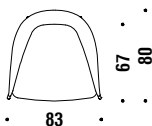

Armchair

Fauteuil 001

🪵 3,1 mt. ★ 5 m² 📦 0,7 m³ 🧑 17 Kg