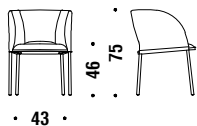

Technical tests -

- YUMI SEDIA (cod. S15)
- EN 1728:2012+AC:2013 clause 6.4
- EN 1728:2012+AC:2013 clause 6.5
- EN 1728:2012+AC:2013 clause 6.17

Base colors Couleurs bases

Pattern colors Couleurs

Chair

Chaise S15

🪵 1,8 mt. ★ 3,2 m² 📦 0,3 m³ 🧑 14 Kg

Armchair

Fauteuil 001

🪵 3,1 mt. ★ 5 m² 📦 0,7 m³ 🧑 17 Kg

Chair with woven back

Chaise tressée 0C7

🪵 0,8 mt. ★ 1,4 m² 📦 0,3 m³ 🧑 14 Kg

Armchair with woven back