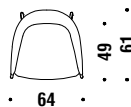

Sedia **S15**

🌀 1,8 mt. ★ 3,2 m² 📦 0,3 m³ 🧑 14 Kg

Small armchair

Poltroncina **830**

🌀 1,8 mt. ★ 3,4 m² 📦 0,4 m³ 🧑 15 Kg

Armchair

Poltrona **001**

🌀 3,1 mt. ★ 5 m² 📦 0,7 m³ 🧑 17 Kg

Chair with woven back

Sedia intrecciata **0C7**

🌀 0,8 mt. ★ 1,4 m² 📦 0,3 m³ 🧑 14 Kg

Small armchair with woven back

Poltroncina intrecciata **0C8**

🌀 0,9 mt. ★ 1,6 m² 📦 0,4 m³ 🧑 15 Kg

Armchair with woven back