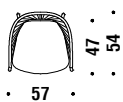

Sedia **S15**

🌀 1,8 mt. ★ 3,2 m² 📦 0,3 m³ 🧑 14 Kg

Small armchair

Poltroncina **830**

🌀 1,8 mt. ★ 3,4 m² 📦 0,4 m³ 🧑 15 Kg

Armchair

Poltrona **001**

🌀 3,1 mt. ★ 5 m² 📦 0,7 m³ 🧑 17 Kg

Chair with woven back

Sedia intrecciata **0C7**

🌀 0,8 mt. ★ 1,4 m² 📦 0,3 m³ 🧑 14 Kg

Small armchair with woven back

Poltroncina intrecciata **0C8**

🌀 0,9 mt. ★ 1,6 m² 📦 0,4 m³ 🧑 15 Kg

Armchair with woven back