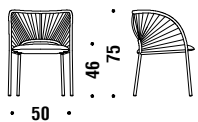

Sedia **S15**

🌀 1,8 mt. ★ 3,2 m² 📦 0,3 m³ 🧑 14 Kg

Small armchair

Poltroncina **830**

🌀 1,8 mt. ★ 3,4 m² 📦 0,4 m³ 🧑 15 Kg

Armchair

Poltrona **001**

🌀 3,1 mt. ★ 5 m² 📦 0,7 m³ 🧑 17 Kg

Chair with woven back

Sedia intrecciata **0C7**

🌀 0,8 mt. ★ 1,4 m² 📦 0,3 m³ 🧑 14 Kg

Small armchair with woven back

Poltroncina intrecciata **0C8**

🌀 0,9 mt. ★ 1,6 m² 📦 0,4 m³ 🧑 15 Kg

Armchair with woven back