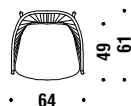

Sedia **S15**

🌀 1,8 mt. ★ 3,2 m² 📦 0,3 m³ 🧑 14 Kg

Small armchair

Poltroncina **830**

🌀 1,8 mt. ★ 3,4 m² 📦 0,4 m³ 🧑 15 Kg

Armchair

Poltrona **001**

🌀 3,1 mt. ★ 5 m² 📦 0,7 m³ 🧑 17 Kg

Chair with woven back

Sedia intrecciata **0C7**

🌀 0,8 mt. ★ 1,4 m² 📦 0,3 m³ 🧑 14 Kg

Small armchair with woven back

Poltroncina intrecciata **0C8**

🌀 0,9 mt. ★ 1,6 m² 📦 0,4 m³ 🧑 15 Kg

Armchair with woven back

Poltrona intrecciata **0C9**

🌀 1,1 mt. ★ 2 m² 📦 0,7 m³ 🧑 17 Kg