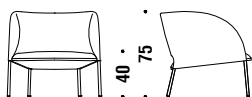

Sedia **S15**

🌀 1,8 mt. ★ 3,2 m² 📦 0,3 m³ 🧑 14 Kg

Small armchair

Poltroncina **830**

🌀 1,8 mt. ★ 3,4 m² 📦 0,4 m³ 🧑 15 Kg

Armchair

Poltrona **001**

🌀 3,1 mt. ★ 5 m² 📦 0,7 m³ 🧑 17 Kg

Chair with woven back

Sedia intrecciata **0C7**

🌀 0,8 mt. ★ 1,4 m² 📦 0,3 m³ 🧑 14 Kg

Small armchair with woven back

Poltroncina intrecciata **0C8**

🌀 0,9 mt. ★ 1,6 m² 📦 0,4 m³ 🧑 15 Kg

Armchair with woven back