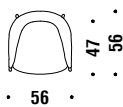

Technical tests -

- YUMI SEDIA (cod. S15)
- EN 1728:2012+AC:2013 clause 6.4
- EN 1728:2012+AC:2013 clause 6.5
- EN 1728:2012+AC:2013 clause 6.17

Base colors Colori basi

Pattern colors Colori intrecci

Chair

Sedia **S15**

🌀 1,8 mt. ★ 3,2 m² 📦 0,3 m³ 🧑 14 Kg

Small armchair

Poltroncina **830**

🌀 1,8 mt. ★ 3,4 m² 📦 0,4 m³ 🧑 15 Kg

Armchair

Poltrona **001**

🌀 3,1 mt. ★ 5 m² 📦 0,7 m³ 🧑 17 Kg