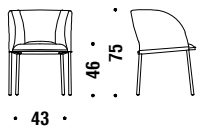

Technical tests -

- YUMI SEDIA (cod. S15)
- EN 1728:2012+AC:2013 clause 6.4
- EN 1728:2012+AC:2013 clause 6.5
- EN 1728:2012+AC:2013 clause 6.17

Base colors Colori basi

Pattern colors Colori intrecci

Chair

Sedia **S15**

🌀 1,8 mt. ★ 3,2 m² 📦 0,3 m³ 🧑 14 Kg

Small armchair

Poltroncina **830**

🌀 1,8 mt. ★ 3,4 m² 📦 0,4 m³ 🧑 15 Kg

Armchair

Poltrona **001**

🌀 3,1 mt. ★ 5 m² 📦 0,7 m³ 🧑 17 Kg