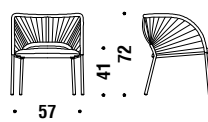

Sedia **S15**

🌀 1,8 mt. ★ 3,2 m² 📦 0,3 m³ 🧑 14 Kg

Small armchair

Poltroncina **830**

🌀 1,8 mt. ★ 3,4 m² 📦 0,4 m³ 🧑 15 Kg

Armchair

Poltrona **001**

🌀 3,1 mt. ★ 5 m² 📦 0,7 m³ 🧑 17 Kg

Chair with woven back

Sedia intrecciata **0C7**

🌀 0,8 mt. ★ 1,4 m² 📦 0,3 m³ 🧑 14 Kg

Small armchair with woven back

Poltroncina intrecciata **0C8**

🌀 0,9 mt. ★ 1,6 m² 📦 0,4 m³ 🧑 15 Kg

Armchair with woven back

Poltrona intrecciata **0C9**

🌀 1,1 mt. ★ 2 m² 📦 0,7 m³ 🧑 17 Kg