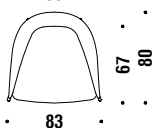

Sedia **S15**

🌀 1,8 mt. ★ 3,2 m² 📦 0,3 m³ 🧑 14 Kg

Small armchair

Poltroncina **830**

🌀 1,8 mt. ★ 3,4 m² 📦 0,4 m³ 🧑 15 Kg

Armchair

Poltrona **001**

🌀 3,1 mt. ★ 5 m² 📦 0,7 m³ 🧑 17 Kg

Chair with woven back

Sedia intrecciata **0C7**

🌀 0,8 mt. ★ 1,4 m² 📦 0,3 m³ 🧑 14 Kg

Small armchair with woven back

Poltroncina intrecciata **0C8**

🌀 0,9 mt. ★ 1,6 m² 📦 0,4 m³ 🧑 15 Kg

Armchair with woven back