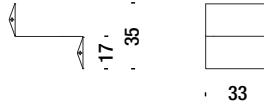

Kit 4 library modules left

Kit 4 Bücher gestell links

02T

0,1 m³ 15 Kg