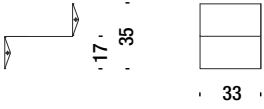

Colors Farben

BLACK
steel

TRAFFIC
WHITE HIGH
GLOSS
RAL9003

Kit 4 library modules right

Kit 4 Bücher gestell rechts

02S

0,1 m³ 15 Kg

37
40