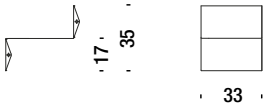

Colors Farben

BLACK
steel

RAL 9003
traffic white
high gloss

Kit 4 library modules right

Kit 4 Bücher gestell rechts

02S

0,1 m³ 15 Kg

37
40