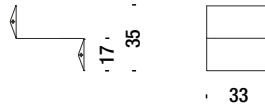

Kit 4 library modules left

Kit 4 Bücher gestell links

02T

0,1 m³ 15 Kg