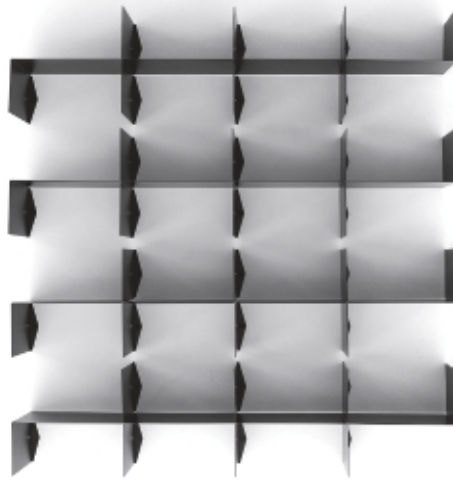

Z-Shelf

Design Ron Arad - 2013

ZFO

' vol. 2 SINGLE SEATS, TABLES AND ACCESSORIES

SHELF

Modules are sheet steel with protective matt transparent finish, steel with glossy powder coat finish.

NOTES:

- due to the industrial nature of the material, steel color is not consistent and not considered a defect
- modules are designed for perfect alignment when mounted
- modules are packed 4 per set
- Available until stock lasts

' vol. 2 EINZELSTÜHMÖBEL, TISCHE UND WOHNZUBEHÖR

REGALE

Modular aus Stahlblech mit Schutzanstrich matt oder glänzend lackiert.

HINWEISE:

- nicht homogene Färbungen sind bei Stahlblech normal und durch die industrielle Natur des Werkstoffs bedingt
- die Module sind nach der Montage perfekt ausgerichtet
- jede Packung enthält 4 rechte oder linke Elemente
- Verfügbar solange vorrätig

Colors Farben

BLACK
steel

TRAFFIC
WHITE HIGH
GLOSS
RAL9003

Kit 4 library modules right

Kit 4 Bücher gestell rechts

02S

0,1 m³ 15 Kg

37
40