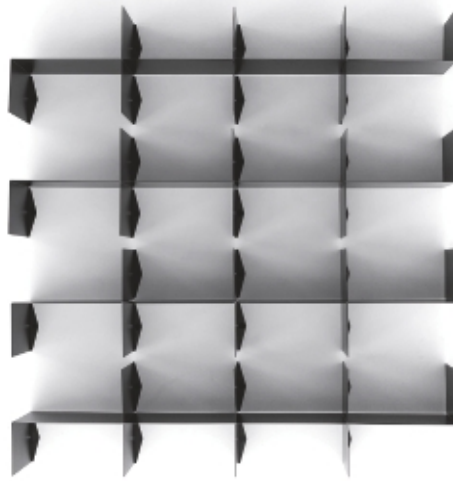

Z-Shelf

Design Ron Arad - 2013

ZFO

' vol. 2 SINGLE SEATS, TABLES AND ACCESSORIES

SHELF

Modules are sheet steel with protective matt transparent finish, steel with glossy powder coat finish.

NOTES:

- due to the industrial nature of the material, steel color is not consistent and not considered a defect
- modules are designed for perfect alignment when mounted
- modules are packed 4 per set
- Available until stock lasts

' vol. 2 EINZELSTÜHMÖBEL, TISCHE UND WOHNZUBEHÖR

REGALE

Modular aus Stahlblech mit Schutzanstrich matt oder glänzend lackiert.

HINWEISE:

- nicht homogene Färbungen sind bei Stahlblech normal und durch die industrielle Natur des Werkstoffs bedingt
- die Module sind nach der Montage perfekt ausgerichtet
- jede Packung enthält 4 rechte oder linke Elemente
- Verfügbar solange vorrätig

Colors Farben

BLACK
steel

RAL 9003
traffic white
high gloss

Kit 4 library modules right

Kit 4 Bücher gestell rechts

02S

0,1 m³ 15 Kg

37
40