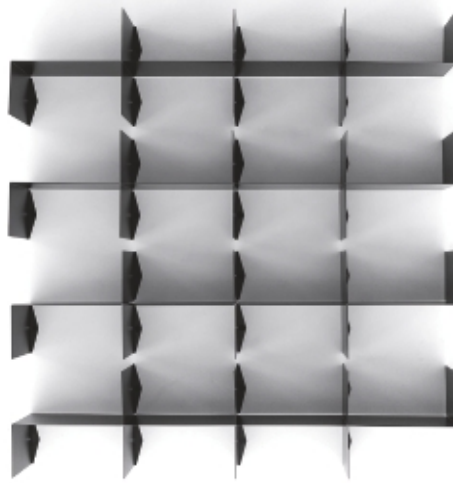

Z-Shelf

Design Ron Arad - 2013

ZFO

' vol. 2 SINGLE SEATS, TABLES AND ACCESSORIES

SHELF

Modules are sheet steel with protective matt transparent finish, steel with glossy powder coat finish.

NOTES:

- due to the industrial nature of the material, steel color is not consistent and not considered a defect
- modules are designed for perfect alignment when mounted
- modules are packed 4 per set
- Available until stock lasts

' vol. 2 SEDUTE SINGOLE, TAVOLI E ACCESSORI

RIPIANI

Modulari in lamiera di acciaio con verniciatura opaca di protezione o verniciato.

NOTE:

- colorazioni non omogenee della lamiera in acciaio sono normali e dovute all'aspetto industriale del materiale usato
- i moduli, una volta montati, saranno perfettamente allineati
- ogni confezione contiene 4 pezzi destri o sinistri
- Disponibile fino ad esaurimento scorte

Colors Colori

BLACK
steel

TRAFFIC
WHITE HIGH
GLOSS
RAL9003

Kit 4 library modules right

Kit 4 moduli libreria destri

02S

0,1 m³ 15 Kg

Kit 4 library modules left