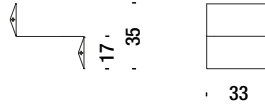

Kit 4 library modules left

Kit 4 modules de bibliothèque gauche

02T

0,1 m³ 15 Kg