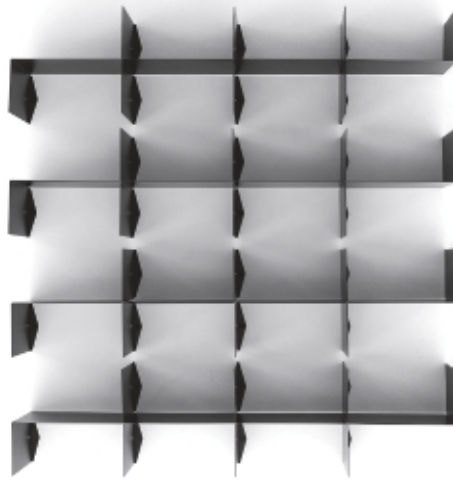

Z-Shelf

Design Ron Arad - 2013

ZFO

' vol. 2 SINGLE SEATS, TABLES AND ACCESSORIES

SHELF

Modules are sheet steel with protective matt transparent finish, steel with glossy powder coat finish.

NOTES:

- due to the industrial nature of the material, steel color is not consistent and not considered a defect
- modules are designed for perfect alignment when mounted
- modules are packed 4 per set
- Available until stock lasts

' vol. 2 SIÈGES INDIVIDUELS, TABLES ET ACCESSOIRES

ÉTAGÈRES

Modulaires en tôle d'acier avec vernis mat de protection ou laqué brillant.

NOTES:

- des colorations non homogènes de la tôle d'acier sont normales et sont dues au type de matériau industriel utilisé
- les modules, une fois montés, seront parfaitement alignés
- chaque emballage contient 4 pièces droites ou gauches
- Disponible jusqu'à écheance du stock

Colors Couleurs

BLACK
steel

TRAFFIC
WHITE HIGH
GLOSS
RAL9003

Kit 4 library modules right

Kit 4 modules de bibliothèque droite

02S

0,1 m³ 15 Kg

37
40