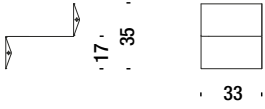

Colors Couleurs

BLACK
steel

TRAFFIC
WHITE HIGH
GLOSS
RAL9003

Kit 4 library modules right

Kit 4 modules de bibliothèque droite

02S

0,1 m³ 15 Kg

37
40