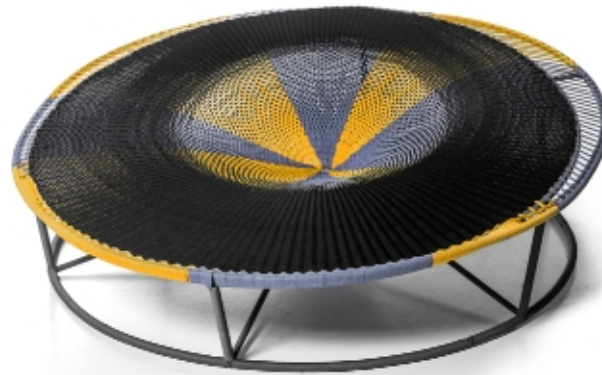

# [M'afrique collection] Amaca

# AM1

Design David Weeks - 2017

**DAY BED**  
Painted steel base and colored polyethylene  
handwoven threads.

NOTES:  
- If not available on quick ship, delivery is 6 months from receipt of order.

**DAY BED**  
Structure en acier laqué et fils colorés en polyéthylène  
tressés à la main.

NOTES:  
- Si non disponible sur quick ship, la livraison est à 6 mois de la réception de la commande.

Pattern colors Couleurs

NOIR PANAMA SILVER

Large Day Bed

Large Day Bed

S96

1,9 m<sup>3</sup>

€