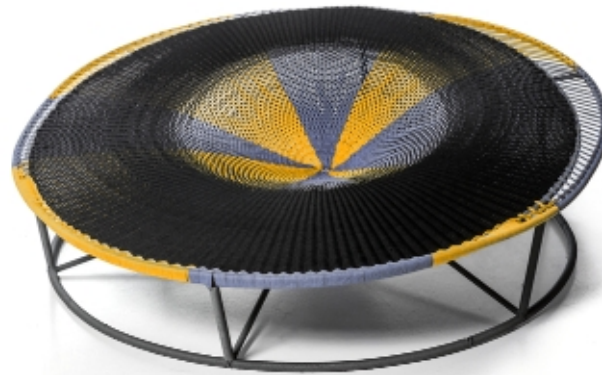

# [M'afrique collection] Amaca

# AM1

Design David Weeks - 2017

**DAY BED**  
Painted steel base and colored polyethylene  
handwoven threads.

**NOTES:**  
- If not available on quick ship, delivery is 6 months from receipt of order.

**DAY BED**  
Lackierte Stahlstruktur und farbige Polyethylen-Fäden,  
handgeflochten.

**HINWEISE:**  
- Falls nicht auf Quick Ship verfügbar, erfolgt die Lieferung 6 Monate nach Auftragseingang.

Pattern colors Farben

NOIR

PANAMA

SILVER

Large Day Bed

Large Day Bed

S96