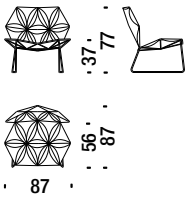

Armchair with flowers

Fauteuil avec fleurs

256

0,7 m³ 15 Kg

Chaise Longue with flowers

Chaise Longue avec fleurs

257

1,2 m³ 25 Kg

Multicolor armchair with flowers

Fauteuil Multicolor avec fleurs

456

0,7 m³ 15 Kg

Multicolor Chaise Longue with flowers

Chaise Longue Multicol.avec fleurs

457

1,2 m³ 25 Kg