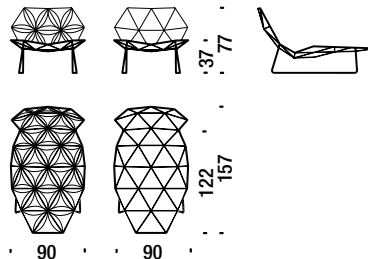

Armchair varnished with flowers

Fauteuil vernis avec fleurs

458

0,7 m³ 15 Kg

Chaise Longue varnished with flowers

Chaise Longue vernis avec fleurs

470

1,2 m³ 25 Kg