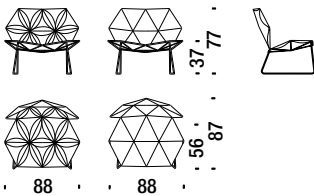

Armchair varnished with flowers

Fauteuil vernis avec fleurs

458

0,7 m³ 15 Kg