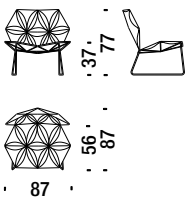

Multicolor armchair varnished with flowers

Fauteuil Multicolor vernis avec fleurs

070

0,7 m³ 15 Kg