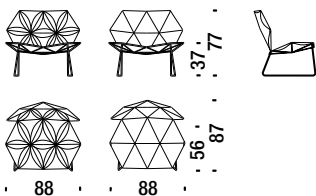

Armchair with flowers

Poltrona con petali 256

0,7 m³ 15 Kg

Chaise Longue with flowers

Chaise Longue con petali 257

1,2 m³ 25 Kg

Multicolor armchair with flowers

Poltrona Multicolor con petali 456

0,7 m³ 15 Kg

Multicolor Chaise Longue with flowers

Chaise Longue Multicolor con petali 457

1,2 m³ 25 Kg

Armchair varnished with flowers

Poltrona verniciata con petali 458

0,7 m³ 15 Kg

Chaise Longue varnished with flowers