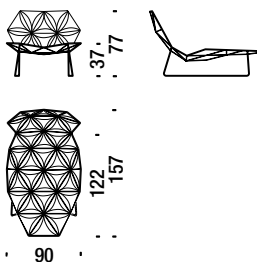

Multicolor Chaise Longue with flowers

Chaise Longue Multicolor con petali 457

1,2 m³ 25 Kg