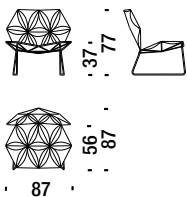

Armchair with flowers

Poltrona con petali 256

0,7 m³ 15 Kg

Chaise Longue with flowers

Chaise Longue con petali 257

1,2 m³ 25 Kg

Multicolor armchair with flowers

Poltrona Multicolor con petali 456

0,7 m³ 15 Kg

Multicolor Chaise Longue with flowers

Chaise Longue Multicolor con petali 457

1,2 m³ 25 Kg

Armchair varnished with flowers

Poltrona verniciata con petali 458

0,7 m³ 15 Kg

Chaise Longue varnished with flowers

Chaise Longue verniciata con petali 470

1,2 m³ 25 Kg

Multicolor armchair varnished with flowers

Poltrona Multicolor vern. con petali 070

0,7 m³ 15 Kg

Multicolor Chaise Longue varnished with flowers

Chaise Longue Multicolor vern. con petali 034