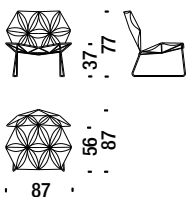

Multicolor armchair with flowers

Poltrona Multicolor con petali 456

0,7 m³ 15 Kg