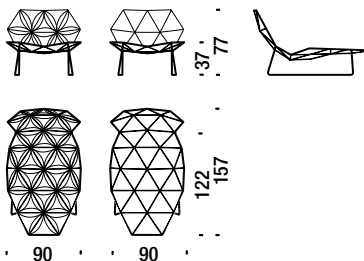

Chaise Longue varnished with flowers

Chaise Longue verniciata con petali 470

1,2 m³ 25 Kg