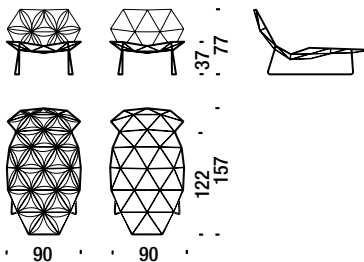

Armchair with flowers

Poltrona con petali 256

0,7 m³ 15 Kg

Chaise Longue with flowers

Chaise Longue con petali 257

1,2 m³ 25 Kg

Multicolor armchair with flowers

Poltrona Multicolor con petali 456