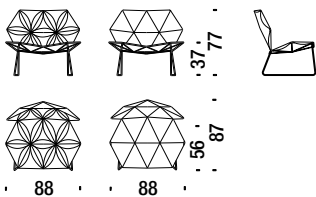

Armchair with flowers

Poltrona con petali 256

0,7 m³ 15 Kg

Chaise Longue with flowers

Chaise Longue con petali 257

1,2 m³ 25 Kg

Multicolor armchair with flowers

Poltrona Multicolor con petali 456