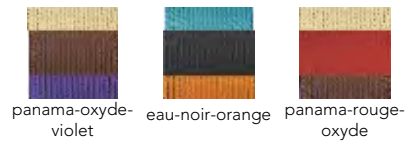

[M'afrique collection] Arco

AR2

Design Martino Gamper - 2017

ARMCHAIRS, SIDE TABLES, COCOON
Painted steel base and colored polyethylene
handwoven threads.

NOTES:
- If not available on quick ship, delivery is 4 months from receipt of order.

POLTRONE, TAVOLINI, COCOON
Struttura in acciaio verniciato e fili colorati in
polietilene intrecciati a mano.

NOTE: Se non disponibile su quick ship, la consegna è a 4 mesi dal ricevimento dell'ordine.

Pattern colors 091 Colori intrecci 091

Pattern colors S79 + 128 Colori intrecci S79 + 128

Pattern colors S73 Colori intrecci S73

Pattern colors tables S77 - S78 Colori intrecci tavoli S77 - S78

Chair A

Sedia A **S73**