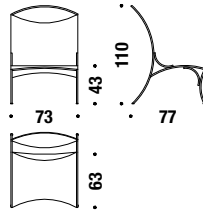

Pattern colors 091 Colori intrecci 091

Pattern colors S79 + 128 Colori intrecci S79 + 128

Pattern colors S73 Colori intrecci S73

Pattern colors tables S77 - S78 Colori intrecci tavoli S77 - S78

Chair A

Sedia A **S73**

0,7 m³ 10 Kg

Chair B

Sedia B **S79**

0,7 m³ 10 Kg

Armchair high

Poltrona alta **091**

1 m³ 25 Kg

Cocoon

Cocoon **128**

1 m³ 35 Kg

Small table

Tavolino piccolo **S77**

0,3 m³ 5 Kg

Large table

Tavolino grande **S78**

0,5 m³ 6 Kg