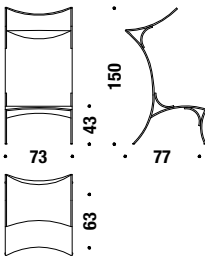

Pattern colors 091 Colori intrecci 091

Pattern colors S79 + 128 Colori intrecci S79 + 128

Pattern colors S73 Colori intrecci S73

Pattern colors tables S77 - S78 Colori intrecci tavoli S77 - S78

Chair A

Sedia A **S73**

0,7 m³ 10 Kg

Chair B

Sedia B **S79**

0,7 m³ 10 Kg

Armchair high

Poltrona alta **091**

1 m³ 25 Kg

Cocoon

Cocoon **128**

1 m³ 35 Kg

Small table

Tavolino piccolo **S77**

0,3 m³ 5 Kg

Large table

Tavolino grande **S78**

0,5 m³ 6 Kg