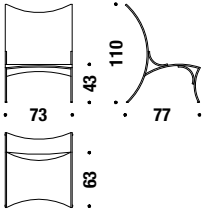

Pattern colors 091 Colori intrecci 091

Pattern colors S79 + 128 Colori intrecci S79 + 128

Pattern colors S73 Colori intrecci S73

Pattern colors tables S77 - S78 Colori intrecci tavoli S77 - S78

Chair A

Sedia A **S73**

0,7 m³ 10 Kg

Chair B

Sedia B **S79**

0,7 m³ 10 Kg

Armchair high

Poltrona alta **091**

1 m³ 25 Kg

Cocoon

Cocoon **128**

1 m³ 35 Kg

Small table

Tavolino piccolo **S77**

0,3 m³ 5 Kg

Large table

Tavolino grande **S78**

0,5 m³ 6 Kg