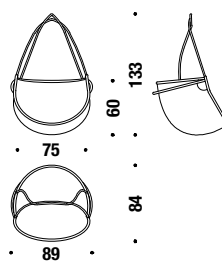

0,7 m³ 10 Kg

Chair B

Sedia B **S79**

0,7 m³ 10 Kg

Armchair high

Poltrona alta **091**

1 m³ 25 Kg

Cocoon

Cocoon **128**

1 m³ 35 Kg

Small table

Tavolino piccolo **S77**

0,3 m³ 5 Kg

Large table

Tavolino grande **S78**

0,5 m³ 6 Kg