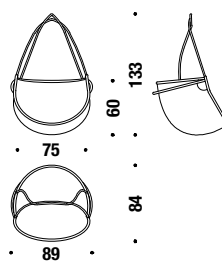

Pattern colors 091 Couleurs 091

Pattern colors S79 + 128 Couleurs S79 + 128

Pattern colors S73 Couleurs S73

Pattern colors tables S77 - S78 Couleurs tables S77 - S78

Chair A

Chaise A **S73**

0,7 m³ 10 Kg

Chair B

Chaise B **S79**

0,7 m³ 10 Kg

Armchair high

Fauteuil haut **091**

1 m³ 25 Kg

Cocoon

Cocoon **128**

1 m³ 35 Kg

Small table

Petit table **S77**

0,3 m³ 5 Kg

Large table

Table grand **S78**

0,5 m³ 6 Kg