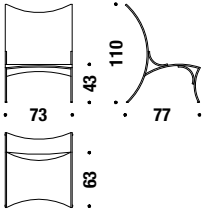

FAUTEUILS, PETITES TABLES, COCOON
Structure en acier laqué et fils colorés en polyéthylène
tressés à la main.

NOTES:
- Si non disponible sur quick ship, la livraison est à 4 mois de la réception de la commande.

Pattern colors 091 Couleurs 091

Pattern colors S79 + 128 Couleurs S79 + 128

Pattern colors S73 Couleurs S73

Pattern colors tables S77 - S78 Couleurs tables S77 - S78

Chair A

Chaise A **S73**

0,7 m³ 10 Kg

Chair B

Chaise B **S79**

0,7 m³ 10 Kg

Armchair high

Fauteuil haut **091**

1 m³ 25 Kg

Cocoon

Cocoon **128**

1 m³ 35 Kg

Small table

Petit table **S77**

0,3 m³ 5 Kg

Large table

Table grand **S78**

0,5 m³ 6 Kg