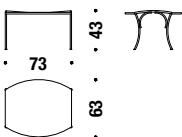

Pattern colors 091 Couleurs 091

Pattern colors S79 + 128 Couleurs S79 + 128

Pattern colors S73 Couleurs S73

Pattern colors tables S77 - S78 Couleurs tables S77 - S78

Chair A

Chaise A **S73**

0,7 m³ 10 Kg

Chair B

Chaise B **S79**

0,7 m³ 10 Kg

Armchair high

Fauteuil haut **091**

1 m³ 25 Kg

Cocoon

Cocoon **128**

1 m³ 35 Kg

Small table

Petit table **S77**

0,3 m³ 5 Kg

Large table

Table grand **S78**

0,5 m³ 6 Kg