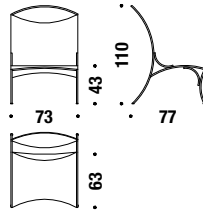

FAUTEUILS, PETITES TABLES, COCOON
Structure en acier laqué et fils colorés en polyéthylène
tressés à la main.

NOTES:
- Si non disponible sur quick ship, la livraison est à 4 mois de la réception de la commande.

Pattern colors 091 Couleurs 091

Pattern colors S79 + 128 Couleurs S79 + 128

Pattern colors S73 Couleurs S73

Pattern colors tables S77 - S78 Couleurs tables S77 - S78

Chair A

Chaise A **S73**

0,7 m³ 10 Kg

Chair B

Chaise B **S79**

0,7 m³ 10 Kg

Armchair high

Fauteuil haut **091**

1 m³ 25 Kg

Cocoon

Cocoon **128**

1 m³ 35 Kg

Small table

Petit table **S77**

0,3 m³ 5 Kg

Large table

Table grand **S78**

0,5 m³ 6 Kg