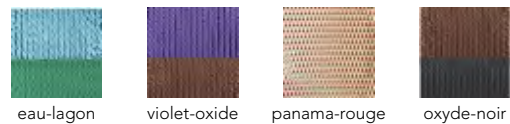

[M'afrique collection] Arco

AR2

Design Martino Gamper - 2017

ARMCHAIRS, SIDE TABLES, COCOON
Painted steel base and colored polyethylene
handwoven threads.

NOTES:
- If not available on quick ship, delivery is 4 months from receipt of order.

FAUTEUILS, PETITES TABLES, COCOON
Structure en acier laqué et fils colorés en polyéthylène
tressés à la main.

NOTES:
- Si non disponible sur quick ship, la livraison est à 4 mois de la réception de la commande.

Pattern colors 091 Couleurs 091

Pattern colors S79 + 128 Couleurs S79 + 128

Pattern colors S73 Couleurs S73

Pattern colors tables S77 - S78 Couleurs tables S77 - S78

Chair A

Chaise A **S73**

0,7 m³ 10 Kg

Chair B