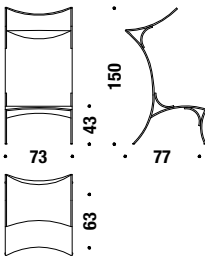

Pattern colors 091 Couleurs 091

Pattern colors S79 + 128 Couleurs S79 + 128

Pattern colors S73 Couleurs S73

Pattern colors tables S77 - S78 Couleurs tables S77 - S78

Chair A

Chaise A **S73**

0,7 m³ 10 Kg

Chair B

Chaise B **S79**

0,7 m³ 10 Kg

Armchair high

Fauteuil haut **091**

1 m³ 25 Kg

Cocoon

Cocoon **128**

1 m³ 35 Kg

Small table

Petit table **S77**

0,3 m³ 5 Kg

Large table

Table grand **S78**

0,5 m³ 6 Kg