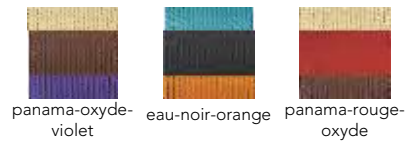

[M'afrique collection] Arco

AR2

Design Martino Gamper - 2017

ARMCHAIRS, SIDE TABLES, COCOON
Painted steel base and colored polyethylene
handwoven threads.

NOTES:
- If not available on quick ship, delivery is 6 months from receipt of order.

POLTRONE, TAVOLINI, COCOON
Struttura in acciaio verniciato e fili colorati in
polietilene intrecciati a mano.

NOTE: Se non disponibile su quick ship, la consegna è a 6 mesi dal ricevimento dell'ordine.

Pattern colors 091 Colori intrecci 091

Pattern colors S73 Colori intrecci S73

Pattern colors S79 + 128 Colori intrecci S79 + 128

Pattern colors tables S77 - S78 Colori intrecci tavoli S77 - S78

Chair A

Sedia A **S73**