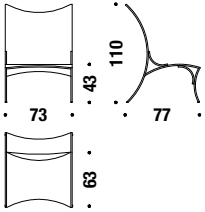

Pattern colors 091 Colori intrecci 091

Pattern colors S73 Colori intrecci S73

Pattern colors S79 + 128 Colori intrecci S79 + 128

Pattern colors tables S77 - S78 Colori intrecci tavoli S77 - S78

Chair A

Sedia A **S73**

 0,7 m³ 10 Kg

Chair B

Sedia B **S79**

 0,7 m³ 10 Kg

Armchair high

Poltrona alta **091**

 1 m³ 25 Kg

Cocoon

Cocoon **128**

 1 m³ 35 Kg

Small table

Tavolino piccolo **S77**

 0,3 m³ 5 Kg

Large table

Tavolino grande **S78**

 0,5 m³ 6 Kg