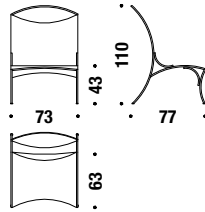

Pattern colors 091 Colori intrecci 091

Pattern colors S73 Colori intrecci S73

Pattern colors S79 + 128 Colori intrecci S79 + 128

Pattern colors tables S77 - S78 Colori intrecci tavoli S77 - S78

Chair A

Sedia A **S73**

 0,7 m³ 10 Kg

Chair B

Sedia B **S79**

 0,7 m³ 10 Kg

Armchair high

Poltrona alta **091**

 1 m³ 25 Kg

Cocoon

Cocoon **128**

 1 m³ 35 Kg

Small table

Tavolino piccolo **S77**

 0,3 m³ 5 Kg

Large table

Tavolino grande **S78**

 0,5 m³ 6 Kg