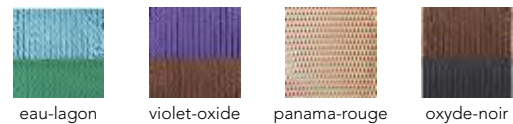

POLTRONE, TAVOLINI, COCOON
Struttura in acciaio verniciato e fili colorati in
polietilene intrecciati a mano.

NOTE: Se non disponibile su quick ship, la consegna è a 6 mesi dal ricevimento dell'ordine.

Pattern colors 091 Colori intrecci 091

Pattern colors S73 Colori intrecci S73

Pattern colors S79 + 128 Colori intrecci S79 + 128

Pattern colors tables S77 - S78 Colori intrecci tavoli S77 - S78

Chair A

Sedia A **S73**