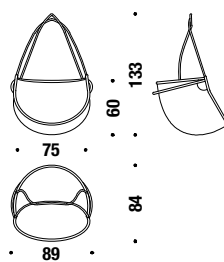

 0,7 m³ 10 Kg

Chair B

Sedia B **S79**

 0,7 m³ 10 Kg

Armchair high

Poltrona alta **091**

 1 m³ 25 Kg

Cocoon

Cocoon **128**

 1 m³ 35 Kg

Small table

Tavolino piccolo **S77**

 0,3 m³ 5 Kg

Large table

Tavolino grande **S78**

 0,5 m³ 6 Kg