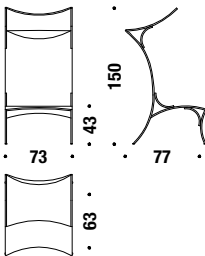

Pattern colors 091 Farben 091

Pattern colors S73 Farben S73

Pattern colors S79 + 128 Farben S79 + 128

Pattern colors tables S77 - S78 Farben Tisch S77 - S78

Chair A

Stuhl A

S73

0,7 m³ 10 Kg

Chair B

Stuhl B

S79

0,7 m³ 10 Kg

Armchair high

Sessel hoch

091

1 m³ 25 Kg

Cocoon

Cocoon

128

1 m³ 35 Kg

Small table

Tisch klein

S77

0,3 m³ 5 Kg

Large table

Tisch Gross

S78

0,5 m³ 6 Kg