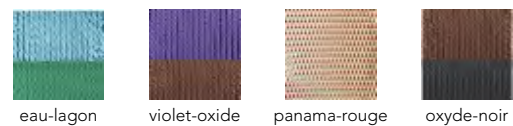

[M'afrique collection] Arco

AR2

Design Martino Gamper - 2017

ARMCHAIRS, SIDE TABLES, COCOON
Painted steel base and colored polyethylene
handwoven threads.

NOTES:
- If not available on quick ship, delivery is 4 months from receipt of order.

SESSEL, KLEINE TISCHE, COCOON
Lackierte Stahlstruktur und farbige Polyethylen-Fäden,
handgeflochten.

HINWEISE:
- Falls nicht auf Quick Ship verfügbar, erfolgt die Lieferung 4 Monate nach Auftragseingang.

Pattern colors 091 Farben 091

Pattern colors S73 Farben S73

Pattern colors S79 + 128 Farben S79 + 128

Pattern colors tables S77 - S78 Farben Tisch S77 - S78

Chair A

Stuhl A

S73

0,7 m³ 10 Kg