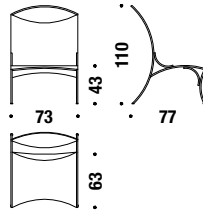

Pattern colors 091 Farben 091

Pattern colors S73 Farben S73

Pattern colors S79 + 128 Farben S79 + 128

Pattern colors tables S77 - S78 Farben Tisch S77 - S78

Chair A

Stuhl A

S73

0,7 m³ 10 Kg

Chair B

Stuhl B

S79

0,7 m³ 10 Kg

Armchair high

Sessel hoch

091

1 m³ 25 Kg

Cocoon

Cocoon

128

1 m³ 35 Kg

Small table

Tisch klein

S77

0,3 m³ 5 Kg

Large table

Tisch Gross

S78

0,5 m³ 6 Kg