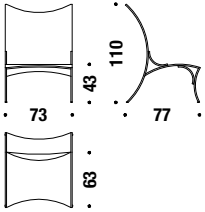

Pattern colors 091 Farben 091

Pattern colors S73 Farben S73

Pattern colors S79 + 128 Farben S79 + 128

Pattern colors tables S77 - S78 Farben Tisch S77 - S78

Chair A

Stuhl A

S73

0,7 m³ 10 Kg

Chair B

Stuhl B

S79

0,7 m³ 10 Kg

Armchair high

Sessel hoch

091

1 m³ 25 Kg

Cocoon

Cocoon

128

1 m³ 35 Kg

Small table

Tisch klein

S77

0,3 m³ 5 Kg

Large table

Tisch Gross

S78

0,5 m³ 6 Kg