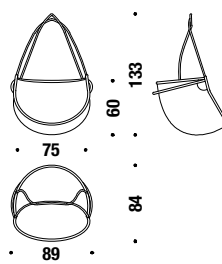

Chair B

Stuhl B

S79

0,7 m³ 10 Kg

Armchair high

Sessel hoch

091

1 m³ 25 Kg

Cocoon

Cocoon

128

1 m³ 35 Kg

Small table

Tisch klein

S77

0,3 m³ 5 Kg

Large table

Tisch Gross

S78

0,5 m³ 6 Kg