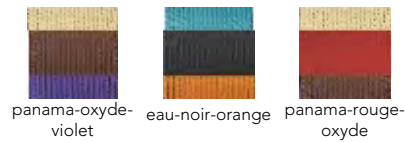

[M'afrique collection] Arco

AR2

Design Martino Gamper - 2017

ARMCHAIRS, SIDE TABLES, COCOON
Painted steel base and colored polyethylene
handwoven threads.

NOTES:
- If not available on quick ship, delivery is 4 months from receipt of order.

SESSEL, KLEINE TISCHE, COCOON
Lackierte Stahlstruktur und farbige Polyethylen-Fäden,
handgeflochten.

HINWEISE:
- Falls nicht auf Quick Ship verfügbar, erfolgt die Lieferung 4 Monate nach Auftragseingang.

Pattern colors 091 Farben 091

Pattern colors S73 Farben S73

Pattern colors S79 + 128 Farben S79 + 128

Pattern colors tables S77 - S78 Farben Tisch S77 - S78

Chair A

Stuhl A

S73

0,7 m³ 10 Kg