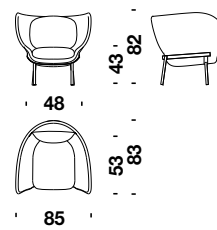

OXIDORED
RAL 3009

SAND
Pant. 7529

Table top Couleurs plateau

SOTTASS
ORANGE
Alpi® veneer

SOTTASS
RED
Alpi® veneer

Small Club

061

3,3 mt. ★ 6,2 m² 0,3 m³ 13 Kg

Lowback

096

4,4 mt. ★ 9,5 m² 0,6 m³ 32 Kg

Highback

091

6,5 mt. ★ 13 m² 1 m³ 36 Kg

Table 45 H.45 Alpi® top

0AX

Table 45 H.45 plateau en Alpi®

0,1 m³ 9 Kg

Table 75 H.40 Alpi® top

0AV

Table 75 H.40 plateau en Alpi®

0,3 m³ 12 Kg

Table 45 H.45 glass top

0AZ