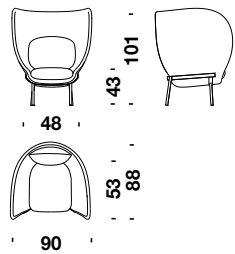

Lowback

096

4,4 mt. ★ 9,5 m² 0,6 m³ 32 Kg

Highback

091

6,5 mt. ★ 13 m² 1 m³ 36 Kg

Table 45 H.45 Alpi® top

0AX

Table 45 H.45 plateau en Alpi®

0,1 m³ 9 Kg

Table 75 H.40 Alpi® top

0AV

Table 75 H.40 plateau en Alpi®

0,3 m³ 12 Kg

Table 45 H.45 glass top

0AZ

Table 45 H.45 plateau en verre

0,1 m³ 9 Kg

Table 75 H.40 glass top

0AY

Table 75 H.40 plateau en verre

0,3 m³ 12 Kg