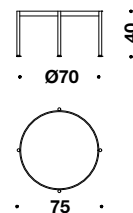

Lowback

096

4,4 mt. ★ 9,5 m² 0,6 m³ 32 Kg

Highback

091

6,5 mt. ★ 13 m² 1 m³ 36 Kg

Table 45 H.45 Alpi® top

0AX

Table 45 H.45 plateau en Alpi®

0,1 m³ 9 Kg

Table 75 H.40 Alpi® top

0AV

Table 75 H.40 plateau en Alpi®

0,3 m³ 12 Kg

Table 45 H.45 glass top

0AZ

Table 45 H.45 plateau en verre

0,1 m³ 9 Kg

Table 75 H.40 glass top

0AY

Table 75 H.40 plateau en verre

0,3 m³ 12 Kg