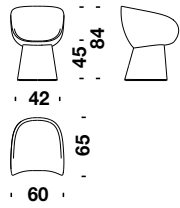

OXIDORED
RAL 3009

SAND
Pant. 7529

Table top Couleurs plateau

SOTTASS
ORANGE
Alpi® veneer

SOTTASS
RED
Alpi® veneer

Small Club

061

3,3 mt. ★ 6,2 m² 0,3 m³ 13 Kg

Lowback

096

4,4 mt. ★ 9,5 m² 0,6 m³ 32 Kg

Highback

091

6,5 mt. ★ 13 m² 1 m³ 36 Kg

Table 45 H.45 Alpi® top

0AX

Table 45 H.45 plateau en Alpi®

0,1 m³ 9 Kg

Table 75 H.40 Alpi® top

0AV

Table 75 H.40 plateau en Alpi®

0,3 m³ 12 Kg

Table 45 H.45 glass top

0AZ

Table 45 H.45 plateau en verre

0,1 m³ 9 Kg

Table 75 H.40 glass top

0AY

Table 75 H.40 plateau en verre

0,3 m³ 12 Kg