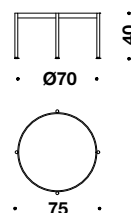

Lowback

096

4,4 mt. ★ 9,5 m² 0,6 m³ 32 Kg

Highback

091

6,5 mt. ★ 13 m² 1 m³ 36 Kg

Table 45 H.45 Alpi® top

0AX

Tavolo 45 H.45 piano Alpi®

0,1 m³ 9 Kg

Table 75 H.40 Alpi® top

0AV

Tavolo 75 H.40 piano Alpi®

0,3 m³ 12 Kg

Table 45 H.45 glass top

0AZ

Tavolo 45 H.45 piano vetro

0,1 m³ 9 Kg

Table 75 H.40 glass top

0AY

Tavolo 75 H.40 piano vetro

0,3 m³ 12 Kg