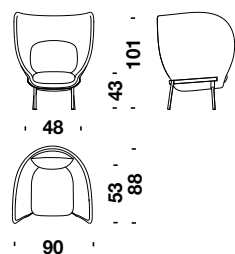

Lowback

096

4,4 mt. ★ 9,5 m² 0,6 m³ 32 Kg

Highback

091

6,5 mt. ★ 13 m² 1 m³ 36 Kg

Table 45 H.45 Alpi® top

0AX

Tavolo 45 H.45 piano Alpi®

0,1 m³ 9 Kg

Table 75 H.40 Alpi® top

0AV

Tavolo 75 H.40 piano Alpi®

0,3 m³ 12 Kg

Table 45 H.45 glass top

0AZ

Tavolo 45 H.45 piano vetro

0,1 m³ 9 Kg

Table 75 H.40 glass top

0AY

Tavolo 75 H.40 piano vetro

0,3 m³ 12 Kg