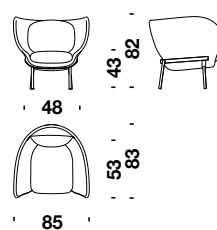

OXIDORED
RAL 3009

INK
PANT. 5463

Table top Piano tavolino

SOTTASS
ORANGE
Alpi® veneer

SOTTASS
RED
Alpi® veneer

Small Club

061

3,3 mt. ★ 6,2 m² 0,3 m³ 13 Kg

Lowback

096

4,4 mt. ★ 9,5 m² 0,6 m³ 32 Kg

Highback

091

6,5 mt. ★ 13 m² 1 m³ 36 Kg

Table 45 H.45 Alpi® top

0AX

Tavolo 45 H.45 piano Alpi®

0,1 m³ 9 Kg

Table 75 H.40 Alpi® top

0AV

Tavolo 75 H.40 piano Alpi®

0,3 m³ 12 Kg

Table 45 H.45 glass top

0AZ

Tavolo 45 H.45 piano vetro

0,1 m³ 9 Kg

Table 75 H.40 glass top

0AY

Tavolo 75 H.40 piano vetro

0,3 m³ 12 Kg