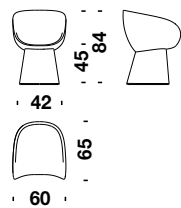

OXIDORED
RAL 3009

INK
PANT. 5463

Table top Piano tavolino

SOTTASS
ORANGE
Alpi® veneer

SOTTASS
RED
Alpi® veneer

Small Club

061

3,3 mt. ★ 6,2 m² 0,3 m³ 13 Kg

Lowback

096

4,4 mt. ★ 9,5 m² 0,6 m³ 32 Kg

Highback

091

6,5 mt. ★ 13 m² 1 m³ 36 Kg

Table 45 H.45 Alpi® top

0AX

Tavolo 45 H.45 piano Alpi®

0,1 m³ 9 Kg

Table 75 H.40 Alpi® top

0AV

Tavolo 75 H.40 piano Alpi®

0,3 m³ 12 Kg

Table 45 H.45 glass top

0AZ

Tavolo 45 H.45 piano vetro

0,1 m³ 9 Kg

Table 75 H.40 glass top

0AY

Tavolo 75 H.40 piano vetro

0,3 m³ 12 Kg