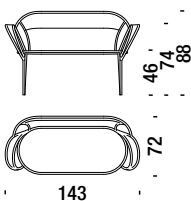

rouge - eau

Chair

Chaise 050

0,2 m³ 8 Kg

Armchair

Fauteuil 001

0,5 m³ 15 Kg

Settee

Petit canapé 078

0,9 m³ 19 Kg

Small table Ø50 H.38

Petite table Ø50 H.38

06H

0,2 m³ 7 Kg

Small table Ø50 H.46

Petite table Ø50 H.46

06I

0,2 m³ 7 Kg

Large table Ø75 H.38

Grande table Ø75 H.38

06J

0,2 m³ 10 Kg

Large table Ø75 H.46

Grande table Ø75 H.46

06U

0,2 m³ 10 Kg

Bistrot table

Table Bistrot

06Z

0,5 m³ 12 Kg

Table

Table