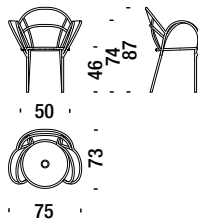

rouge - eau

Chair

Chaise 050

0,2 m³ 8 Kg

Armchair

Fauteuil 001

0,5 m³ 15 Kg

Settee

Petit canapé 078

0,9 m³ 19 Kg

Small table Ø50 H.38

Petite table Ø50 H.38

06H

0,2 m³ 7 Kg

Small table Ø50 H.46

Petite table Ø50 H.46

06I

0,2 m³ 7 Kg

Large table Ø75 H.38

Grande table Ø75 H.38

06J

0,2 m³ 10 Kg

Large table Ø75 H.46

Grande table Ø75 H.46

06U

0,2 m³ 10 Kg

Bistrot table

Table Bistrot

06Z

0,5 m³ 12 Kg

Table

Table