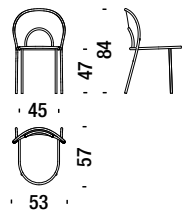

rouge - eau

Chair

Chaise 050

0,2 m³ 8 Kg

Armchair

Fauteuil 001

0,5 m³ 15 Kg

Settee

Petit canapé 078

0,9 m³ 19 Kg

Small table Ø50 H.38

Petite table Ø50 H.38

06H

0,2 m³ 7 Kg

Small table Ø50 H.46

Petite table Ø50 H.46

06I

0,2 m³ 7 Kg

Large table Ø75 H.38

Grande table Ø75 H.38

06J

0,2 m³ 10 Kg

Large table Ø75 H.46

Grande table Ø75 H.46

06U

0,2 m³ 10 Kg

Bistrot table

Table Bistrot

06Z

0,5 m³ 12 Kg

Table

Table