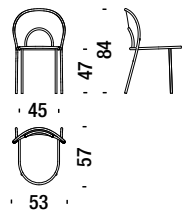

rouge - eau

**Chair**

**Sedia** ..... 050

0,2 m<sup>3</sup> 8 Kg

**Armchair**

**Poltrona** ..... 001

0,5 m<sup>3</sup> 15 Kg

**Settee**

**Divanetto** ..... 078

0,9 m<sup>3</sup> 19 Kg

**Small table Ø50 H.38**

Tavolo piccolo Ø50 H.38

06H

 0,2 m<sup>3</sup>  7 Kg

**Small table Ø50 H.46**

Tavolo piccolo Ø50 H.46

06I

 0,2 m<sup>3</sup>  7 Kg

**Large table Ø75 H.38**

Tavolo grande Ø75 H.38

06J

 0,2 m<sup>3</sup>  10 Kg

**Large table Ø75 H.46**

Tavolo grande Ø75 H.46

06U

 0,2 m<sup>3</sup>  10 Kg

**Bistrot table**

Tavolo Bistrot

06Z

 0,5 m<sup>3</sup>  12 Kg

**Table**

Tavolo