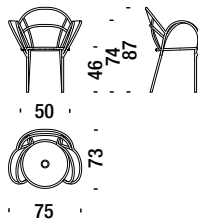

rouge - eau

**Chair**

**Sedia** ..... 050

0,2 m<sup>3</sup> 8 Kg

**Armchair**

**Poltrona** ..... 001

0,5 m<sup>3</sup> 15 Kg

**Settee**

**Divanetto** ..... 078

0,9 m<sup>3</sup> 19 Kg

**Small table Ø50 H.38**

Tavolo piccolo Ø50 H.38

06H

 0,2 m<sup>3</sup>  7 Kg

**Small table Ø50 H.46**

Tavolo piccolo Ø50 H.46

06I

 0,2 m<sup>3</sup>  7 Kg

**Large table Ø75 H.38**

Tavolo grande Ø75 H.38

06J

 0,2 m<sup>3</sup>  10 Kg

**Large table Ø75 H.46**

Tavolo grande Ø75 H.46

06U

 0,2 m<sup>3</sup>  10 Kg

**Bistrot table**

Tavolo Bistrot

06Z

 0,5 m<sup>3</sup>  12 Kg

**Table**

Tavolo