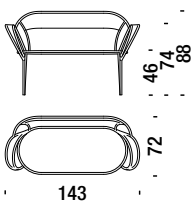

rouge - eau

**Chair**

**Sedia** ..... 050

0,2 m<sup>3</sup> 8 Kg

**Armchair**

**Poltrona** ..... 001

0,5 m<sup>3</sup> 15 Kg

**Settee**

**Divanetto** ..... 078

0,9 m<sup>3</sup> 19 Kg

**Small table Ø50 H.38**

Tavolo piccolo Ø50 H.38

06H

 0,2 m<sup>3</sup>  7 Kg

**Small table Ø50 H.46**

Tavolo piccolo Ø50 H.46

06I

 0,2 m<sup>3</sup>  7 Kg

**Large table Ø75 H.38**

Tavolo grande Ø75 H.38

06J

 0,2 m<sup>3</sup>  10 Kg

**Large table Ø75 H.46**

Tavolo grande Ø75 H.46

06U

 0,2 m<sup>3</sup>  10 Kg

**Bistrot table**

Tavolo Bistrot

06Z

 0,5 m<sup>3</sup>  12 Kg

**Table**

Tavolo