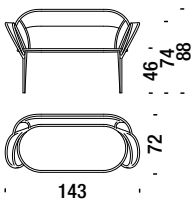

rouge - eau

Chair

Stuhl 050

0,2 m³ 8 Kg

Armchair

Sessel 001

0,5 m³ 15 Kg

Settee

Sofa 2-Sitz Klein 078

0,9 m³ 19 Kg

Small table Ø50 H.38

Tisch klein Ø50 H.38

06H

0,2 m³ 7 Kg

Small table Ø50 H.46

Tisch klein Ø50 H.46

06I

0,2 m³ 7 Kg

Large table Ø75 H.38

Tisch gross Ø75 H.38

06J

0,2 m³ 10 Kg

Large table Ø75 H.46

Tisch gross Ø75 H.46

06U

0,2 m³ 10 Kg

Bistrot table

Tisch Bistrot

06Z

0,5 m³ 12 Kg

Table

Tisch