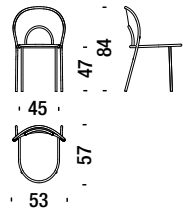

rouge - eau

Chair

Stuhl 050

0,2 m³ 8 Kg

Armchair

Sessel 001

0,5 m³ 15 Kg

Settee

Sofa 2-Sitz Klein 078

0,9 m³ 19 Kg

Small table Ø50 H.38

Tisch klein Ø50 H.38

06H

0,2 m³ 7 Kg

Small table Ø50 H.46

Tisch klein Ø50 H.46

06I

0,2 m³ 7 Kg

Large table Ø75 H.38

Tisch gross Ø75 H.38

06J

0,2 m³ 10 Kg

Large table Ø75 H.46

Tisch gross Ø75 H.46

06U

0,2 m³ 10 Kg

Bistrot table

Tisch Bistrot

06Z

0,5 m³ 12 Kg

Table

Tisch