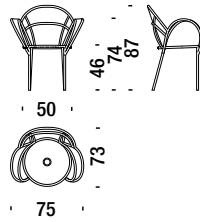

rouge - eau

Chair

Stuhl 050

0,2 m³ 8 Kg

Armchair

Sessel 001

0,5 m³ 15 Kg

Settee

Sofa 2-Sitz Klein 078

0,9 m³ 19 Kg

Small table Ø50 H.38

Tisch klein Ø50 H.38

06H

0,2 m³ 7 Kg

Small table Ø50 H.46

Tisch klein Ø50 H.46

06I

0,2 m³ 7 Kg

Large table Ø75 H.38

Tisch gross Ø75 H.38

06J

0,2 m³ 10 Kg

Large table Ø75 H.46

Tisch gross Ø75 H.46

06U

0,2 m³ 10 Kg

Bistrot table

Tisch Bistrot

06Z

0,5 m³ 12 Kg

Table

Tisch