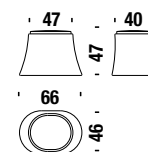

NOTE: Se non disponibile su quick ship, la consegna è a 4 mesi dal ricevimento dell'ordine.

Pattern stool colors Colori intrecci pouf 017

noir - vert

noir - oxyde

noir - or

gris - blanc

Stool

Pouf

0,6 mt. 0,2 m³ 8 Kg

017

€