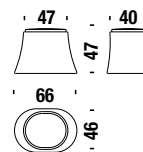

NOTE: Se non disponibile su quick ship, la consegna è a 6 mesi dal ricevimento dell'ordine.

Pattern stool colors Colori intrecci pouf 017

noir - vert

noir - oxyde

noir - or

gris - blanc

Stool

Pouf

0,6 mt. 0,2 m³ 8 Kg

017

€