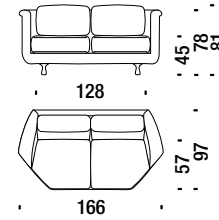

Wood finishing Finiture legno

Armchair without skirt

Poltrona senza housse

ON1

6 mt. 11 m² 0,9 m³ 37 Kg

2 seater sofa without skirt

Div.2p senza housse

ON3

9,1 mt. 17 m² 1,5 m³ 58 Kg

2 seater sofa major without skirt

Div.2p major senza housse

ON7

11 mt. 20,5 m² 1,6 m³ 62 Kg

3 seater sofa without skirt

Div.3p senza housse

ON9