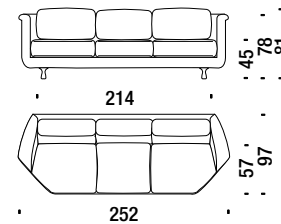

Wood finishing Finiture legno

Armchair without skirt

Poltrona senza housse

ON1

6 mt. 11 m² 0,9 m³ 37 Kg

2 seater sofa without skirt

Div.2p senza housse

ON3

9,1 mt. 17 m² 1,5 m³ 58 Kg

2 seater sofa major without skirt

Div.2p major senza housse

ON7

11 mt. 20,5 m² 1,6 m³ 62 Kg

3 seater sofa without skirt

Div.3p senza housse

ON9

14,3 mt. 26 m² 2 m³ 82 Kg

Bergere Papy

Papy Bergere

015

5,5 mt. 9,5 m² 1,1 m³ 35 Kg

Bergere Papy capitonè

Papy Bergere capitonè

075

6 mt. 10 m² 1,1 m³ 35 Kg

Round stool

Pouf tondo

OP5

2,5 mt. 4,2 m² 0,3 m³ 14 Kg