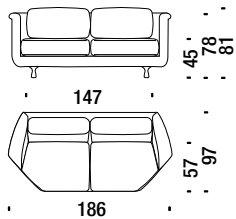

Wood finishing Finiture legno

Armchair without skirt

Poltrona senza housse

ON1

6 mt. 11 m² 0,9 m³ 37 Kg

2 seater sofa without skirt

Div.2p senza housse

ON3

9,1 mt. 17 m² 1,5 m³ 58 Kg

2 seater sofa major without skirt

Div.2p major senza housse

ON7

11 mt. 20,5 m² 1,6 m³ 62 Kg

3 seater sofa without skirt

Div.3p senza housse

ON9

14,3 mt. 26 m² 2 m³ 82 Kg

Bergere Papy

Papy Bergere

015

5,5 mt. 9,5 m² 1,1 m³ 35 Kg

Bergere Papy capitonè

Papy Bergere capitonè

075

6 mt. 10 m² 1,1 m³ 35 Kg

Round stool

Pouf tondo

OP5

2,5 mt. 4,2 m² 0,3 m³ 14 Kg