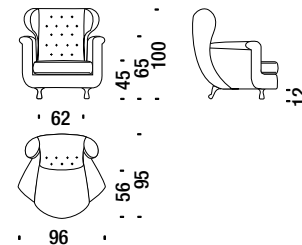

Wood finishing Finiture legno

Armchair without skirt

Poltrona senza housse

ON1

6 mt. 11 m² 0,9 m³ 37 Kg

2 seater sofa without skirt

Div.2p senza housse

ON3

9,1 mt. 17 m² 1,5 m³ 58 Kg

2 seater sofa major without skirt

Div.2p major senza housse

ON7

11 mt. 20,5 m² 1,6 m³ 62 Kg

3 seater sofa without skirt

Div.3p senza housse

ON9

14,3 mt. 26 m² 2 m³ 82 Kg

Bergere Papy

Papy Bergere

015

5,5 mt. 9,5 m² 1,1 m³ 35 Kg

Bergere Papy capitonè

Papy Bergere capitonè

075

6 mt. 10 m² 1,1 m³ 35 Kg

Round stool

Pouf tondo

OP5

2,5 mt. 4,2 m² 0,3 m³ 14 Kg