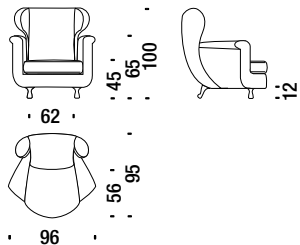

9,1 mt. 17 m² 1,5 m³ 58 Kg

2 seater sofa major without skirt

Div.2p major senza housse

ON7

11 mt. 20,5 m² 1,6 m³ 62 Kg

3 seater sofa without skirt

Div.3p senza housse

ON9

14,3 mt. 26 m² 2 m³ 82 Kg

Bergere Papy

Papy Bergere

015

5,5 mt. 9,5 m² 1,1 m³ 35 Kg

Bergere Papy capitonè

Papy Bergere capitonè

075

6 mt. 10 m² 1,1 m³ 35 Kg

Round stool

Pouf tondo

OP5

2,5 mt. 4,2 m² 0,3 m³ 14 Kg