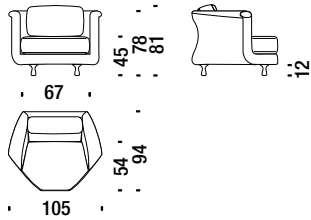

Wood finishing Finiture legno

Armchair without skirt

Poltrona senza housse

ON1

6 mt. 11 m² 0,9 m³ 37 Kg

2 seater sofa without skirt

Div.2p senza housse

ON3

9,1 mt. 17 m² 1,5 m³ 58 Kg

2 seater sofa major without skirt

Div.2p major senza housse

ON7

11 mt. 20,5 m² 1,6 m³ 62 Kg

3 seater sofa without skirt

Div.3p senza housse

ON9