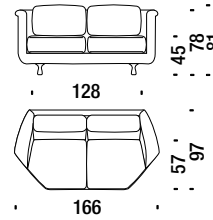

Wood finishing Couleurs bois

Armchair without skirt

Fauteuil sans jupe

ON1

6 mt. 11 m² 0,9 m³ 37 Kg

2 seater sofa without skirt

Canapé 2 places sans jupe

ON3

9,1 mt. 17 m² 1,5 m³ 58 Kg

2 seater sofa major without skirt

Canapé 2 places major sans jupe

ON7

11 mt. 20,5 m² 1,6 m³ 62 Kg

3 seater sofa without skirt

Canapé 3 places sans jupe

ON9

6 mt. 10 m² 1,1 m³ 35 Kg

Round stool

Pouf rond

OP5

2,5 mt. 4,2 m² 0,3 m³ 14 Kg