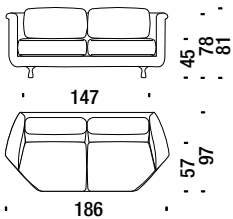

Wood finishing Couleurs bois

Armchair without skirt

Fauteuil sans jupe

ON1

6 mt. 11 m² 0,9 m³ 37 Kg

2 seater sofa without skirt

Canapé 2 places sans jupe

ON3

9,1 mt. 17 m² 1,5 m³ 58 Kg

2 seater sofa major without skirt

Canapé 2 places major sans jupe

ON7

11 mt. 20,5 m² 1,6 m³ 62 Kg

3 seater sofa without skirt

Canapé 3 places sans jupe

ON9

14,3 mt. 26 m² 2 m³ 82 Kg

Bergere Papy

Papy Bergere

015

5,5 mt. 9,5 m² 1,1 m³ 35 Kg

Bergere Papy capitonné

Papy Bergere capitonné

075

6 mt. 10 m² 1,1 m³ 35 Kg

Round stool

Pouf rond

OP5

2,5 mt. 4,2 m² 0,3 m³ 14 Kg