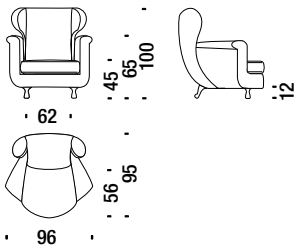

Wood finishing Couleurs bois

Armchair without skirt

Fauteuil sans jupe

ON1

6 mt. 11 m² 0,9 m³ 37 Kg

2 seater sofa without skirt

Canapé 2 places sans jupe

ON3

9,1 mt. 17 m² 1,5 m³ 58 Kg

2 seater sofa major without skirt

Canapé 2 places major sans jupe

ON7

11 mt. 20,5 m² 1,6 m³ 62 Kg

3 seater sofa without skirt

Canapé 3 places sans jupe

ON9

14,3 mt. 26 m² 2 m³ 82 Kg

Bergere Papy

Papy Bergere

015

5,5 mt. 9,5 m² 1,1 m³ 35 Kg

Bergere Papy capitonné

Papy Bergere capitonné

075

6 mt. 10 m² 1,1 m³ 35 Kg

Round stool

Pouf rond

OP5

2,5 mt. 4,2 m² 0,3 m³ 14 Kg