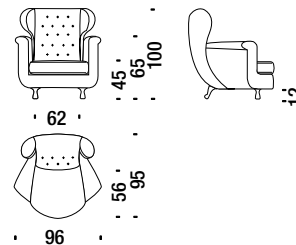

Wood finishing Couleurs bois

Armchair without skirt

Fauteuil sans jupe

ON1

6 mt. 11 m² 0,9 m³ 37 Kg

2 seater sofa without skirt

Canapé 2 places sans jupe

ON3

9,1 mt. 17 m² 1,5 m³ 58 Kg

2 seater sofa major without skirt

Canapé 2 places major sans jupe

ON7

11 mt. 20,5 m² 1,6 m³ 62 Kg

3 seater sofa without skirt

Canapé 3 places sans jupe

ON9

14,3 mt. 26 m² 2 m³ 82 Kg

Bergere Papy

Papy Bergere

015

5,5 mt. 9,5 m² 1,1 m³ 35 Kg

Bergere Papy capitonné

Papy Bergere capitonné

075

6 mt. 10 m² 1,1 m³ 35 Kg

Round stool

Pouf rond

OP5

2,5 mt. 4,2 m² 0,3 m³ 14 Kg