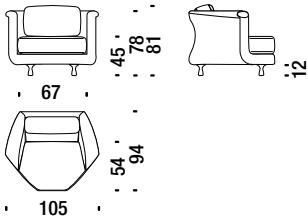

Wood finishing Couleurs bois

Armchair without skirt

Fauteuil sans jupe

ON1

6 mt. 11 m² 0,9 m³ 37 Kg

2 seater sofa without skirt

Canapé 2 places sans jupe

ON3

9,1 mt. 17 m² 1,5 m³ 58 Kg

2 seater sofa major without skirt

Canapé 2 places major sans jupe

ON7

11 mt. 20,5 m² 1,6 m³ 62 Kg

3 seater sofa without skirt

Canapé 3 places sans jupe

ON9