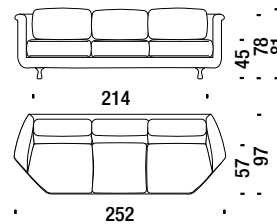

Wood finishing Couleurs bois

Armchair without skirt

Fauteuil sans jupe

ON1

6 mt. 11 m² 0,9 m³ 37 Kg

2 seater sofa without skirt

Canapé 2 places sans jupe

ON3

9,1 mt. 17 m² 1,5 m³ 58 Kg

2 seater sofa major without skirt

Canapé 2 places major sans jupe

ON7

11 mt. 20,5 m² 1,6 m³ 62 Kg

3 seater sofa without skirt

Canapé 3 places sans jupe

ON9

14,3 mt. 26 m² 2 m³ 82 Kg

Bergere Papy

Papy Bergere

015

5,5 mt. 9,5 m² 1,1 m³ 35 Kg

Bergere Papy capitonné

Papy Bergere capitonné

075

6 mt. 10 m² 1,1 m³ 35 Kg

Round stool

Pouf rond

OP5

2,5 mt. 4,2 m² 0,3 m³ 14 Kg