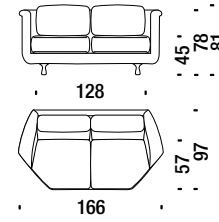

Wood finishing Finiture legno

Armchair without skirt

Poltrona senza housse

ON1

6 mt. 11 m² 0,9 m³ 37 Kg

2 seater sofa without skirt

Div.2p senza housse

ON3

9,1 mt. 17 m² 1,5 m³ 58 Kg

2 seater sofa major without skirt

Div.2p major senza housse

ON7

11 mt. 20,5 m² 1,6 m³ 62 Kg

3 seater sofa without skirt

Div.3p senza housse

ON9