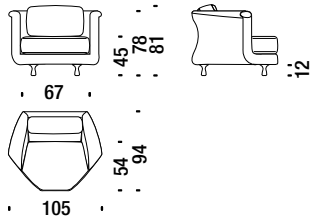

Wood finishing Finiture legno

Armchair without skirt

Poltrona senza housse

ON1

6 mt. 11 m² 0,9 m³ 37 Kg

2 seater sofa without skirt

Div.2p senza housse

ON3

9,1 mt. 17 m² 1,5 m³ 58 Kg

2 seater sofa major without skirt

Div.2p major senza housse

ON7

11 mt. 20,5 m² 1,6 m³ 62 Kg

3 seater sofa without skirt

Div.3p senza housse

ON9