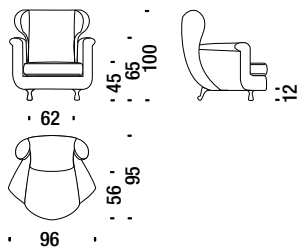

9,1 mt. 17 m² 1,5 m³ 58 Kg

2 seater sofa major without skirt

Div.2p major senza housse

ON7

11 mt. 20,5 m² 1,6 m³ 62 Kg

3 seater sofa without skirt

Div.3p senza housse

ON9

14,3 mt. 26 m² 2 m³ 82 Kg

Bergere Papy

Papy Bergere

015

5,5 mt. 9,5 m² 1,1 m³ 35 Kg

Bergere Papy capitonè

Papy Bergere capitonè

075

6 mt. 10 m² 1,1 m³ 35 Kg

Round stool

Pouf tondo

OP5

2,5 mt. 4,2 m² 0,3 m³ 14 Kg