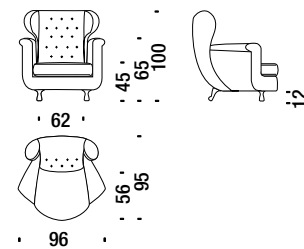

9,1 mt. 17 m² 1,5 m³ 58 Kg

2 seater sofa major without skirt

Div.2p major senza housse

ON7

11 mt. 20,5 m² 1,6 m³ 62 Kg

3 seater sofa without skirt

Div.3p senza housse

ON9

14,3 mt. 26 m² 2 m³ 82 Kg

Bergere Papy

Papy Bergere

015

5,5 mt. 9,5 m² 1,1 m³ 35 Kg

Bergere Papy capitonè

Papy Bergere capitonè

075

6 mt. 10 m² 1,1 m³ 35 Kg

Round stool

Pouf tondo

OP5

2,5 mt. 4,2 m² 0,3 m³ 14 Kg