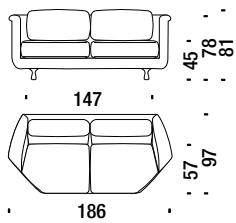

Wood finishing Finiture legno

Armchair without skirt

Poltrona senza housse

ON1

6 mt. 11 m² 0,9 m³ 37 Kg

2 seater sofa without skirt

Div.2p senza housse

ON3

9,1 mt. 17 m² 1,5 m³ 58 Kg

2 seater sofa major without skirt

Div.2p major senza housse

ON7

11 mt. 20,5 m² 1,6 m³ 62 Kg

3 seater sofa without skirt

Div.3p senza housse

ON9

14,3 mt. 26 m² 2 m³ 82 Kg

Bergere Papy

Papy Bergere

015

5,5 mt. 9,5 m² 1,1 m³ 35 Kg

Bergere Papy capitonè

Papy Bergere capitonè

075

6 mt. 10 m² 1,1 m³ 35 Kg

Round stool

Pouf tondo

OP5

2,5 mt. 4,2 m² 0,3 m³ 14 Kg