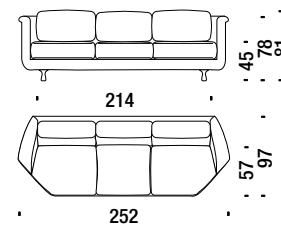

Wood finishing Finiture legno

Armchair without skirt

Poltrona senza housse

ON1

6 mt. 11 m² 0,9 m³ 37 Kg

2 seater sofa without skirt

Div.2p senza housse

ON3

9,1 mt. 17 m² 1,5 m³ 58 Kg

2 seater sofa major without skirt

Div.2p major senza housse

ON7

11 mt. 20,5 m² 1,6 m³ 62 Kg

3 seater sofa without skirt

Div.3p senza housse

ON9

14,3 mt. 26 m² 2 m³ 82 Kg

Bergere Papy

Papy Bergere

015

5,5 mt. 9,5 m² 1,1 m³ 35 Kg

Bergere Papy capitonè

Papy Bergere capitonè

075

6 mt. 10 m² 1,1 m³ 35 Kg

Round stool

Pouf tondo

OP5

2,5 mt. 4,2 m² 0,3 m³ 14 Kg