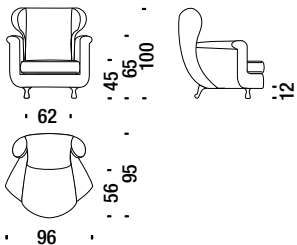

Wood finishing Farben Holz

Armchair without skirt

Sessel ohne Rock

ON1

6 mt. 11 m² 0,9 m³ 37 Kg

2 seater sofa without skirt

Sofa 2-sitzig ohne Rock

ON3

9,1 mt. 17 m² 1,5 m³ 58 Kg

2 seater sofa major without skirt

Sofa 2-sitzig major ohne Rock

ON7

11 mt. 20,5 m² 1,6 m³ 62 Kg

3 seater sofa without skirt

Sofa 3-sitzig ohne Rock

ON9

14,3 mt. 26 m² 2 m³ 82 Kg

Bergere Papy

Bergere Papy

015

5,5 mt. 9,5 m² 1,1 m³ 35 Kg

Bergere Papy capitonè

Bergere Papy capitonè

075

6 mt. 10 m² 1,1 m³ 35 Kg

Round stool

Runder Hocker

OP5

2,5 mt. 4,2 m² 0,3 m³ 14 Kg