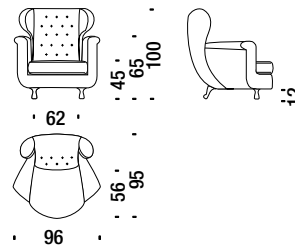

Wood finishing Farben Holz

Armchair without skirt

Sessel ohne Rock

ON1

6 mt. 11 m² 0,9 m³ 37 Kg

2 seater sofa without skirt

Sofa 2-sitzig ohne Rock

ON3

9,1 mt. 17 m² 1,5 m³ 58 Kg

2 seater sofa major without skirt

Sofa 2-sitzig major ohne Rock

ON7

11 mt. 20,5 m² 1,6 m³ 62 Kg

3 seater sofa without skirt

Sofa 3-sitzig ohne Rock

ON9

14,3 mt. 26 m² 2 m³ 82 Kg

Bergere Papy

Bergere Papy

015

5,5 mt. 9,5 m² 1,1 m³ 35 Kg

Bergere Papy capitonè

Bergere Papy capitonè

075

6 mt. 10 m² 1,1 m³ 35 Kg

Round stool

Runder Hocker

OP5

2,5 mt. 4,2 m² 0,3 m³ 14 Kg