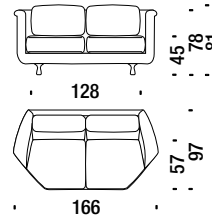

Wood finishing Farben Holz

Armchair without skirt

Sessel ohne Rock

ON1

6 mt. 11 m² 0,9 m³ 37 Kg

2 seater sofa without skirt

Sofa 2-sitzig ohne Rock

ON3

9,1 mt. 17 m² 1,5 m³ 58 Kg

2 seater sofa major without skirt

Sofa 2-sitzig major ohne Rock

ON7

11 mt. 20,5 m² 1,6 m³ 62 Kg

3 seater sofa without skirt

Sofa 3-sitzig ohne Rock

ON9