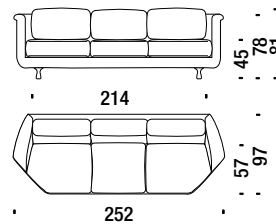

Wood finishing Farben Holz

Armchair without skirt

Sessel ohne Rock

ON1

6 mt. 11 m² 0,9 m³ 37 Kg

2 seater sofa without skirt

Sofa 2-sitzig ohne Rock

ON3

9,1 mt. 17 m² 1,5 m³ 58 Kg

2 seater sofa major without skirt

Sofa 2-sitzig major ohne Rock

ON7

11 mt. 20,5 m² 1,6 m³ 62 Kg

3 seater sofa without skirt

Sofa 3-sitzig ohne Rock

ON9

14,3 mt. 26 m² 2 m³ 82 Kg

Bergere Papy

Bergere Papy

015

5,5 mt. 9,5 m² 1,1 m³ 35 Kg

Bergere Papy capitonè

Bergere Papy capitonè

075

6 mt. 10 m² 1,1 m³ 35 Kg

Round stool

Runder Hocker

OP5

2,5 mt. 4,2 m² 0,3 m³ 14 Kg