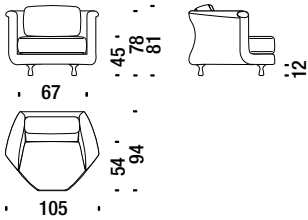

Wood finishing Farben Holz

Armchair without skirt

Sessel ohne Rock

ON1

6 mt. 11 m² 0,9 m³ 37 Kg

2 seater sofa without skirt

Sofa 2-sitzig ohne Rock

ON3

9,1 mt. 17 m² 1,5 m³ 58 Kg

2 seater sofa major without skirt

Sofa 2-sitzig major ohne Rock

ON7

11 mt. 20,5 m² 1,6 m³ 62 Kg

3 seater sofa without skirt

Sofa 3-sitzig ohne Rock

ON9