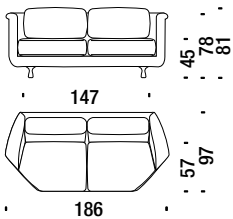

Wood finishing Farben Holz

Armchair without skirt

Sessel ohne Rock

ON1

6 mt. 11 m² 0,9 m³ 37 Kg

2 seater sofa without skirt

Sofa 2-sitzig ohne Rock

ON3

9,1 mt. 17 m² 1,5 m³ 58 Kg

2 seater sofa major without skirt

Sofa 2-sitzig major ohne Rock

ON7

11 mt. 20,5 m² 1,6 m³ 62 Kg

3 seater sofa without skirt

Sofa 3-sitzig ohne Rock

ON9

14,3 mt. 26 m² 2 m³ 82 Kg

Bergere Papy

Bergere Papy

015

5,5 mt. 9,5 m² 1,1 m³ 35 Kg

Bergere Papy capitonè

Bergere Papy capitonè

075

6 mt. 10 m² 1,1 m³ 35 Kg

Round stool

Runder Hocker

OP5

2,5 mt. 4,2 m² 0,3 m³ 14 Kg