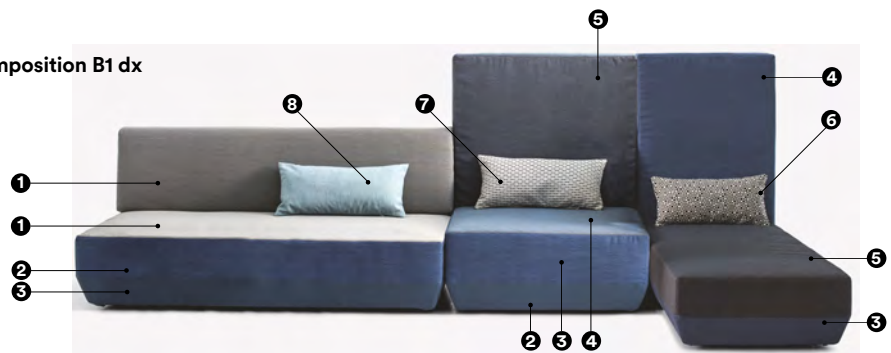

BK1 M20
cat. W

BK1 M08
cat. S

BK1 M14
cat. S