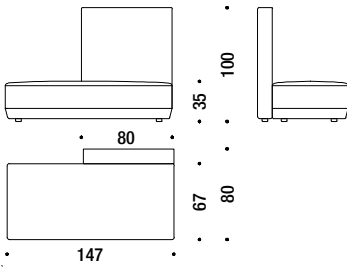

## Left peninsula 147x80xH35/70

Peninsule gauche 147x80xH35/70

M19

4,8 mt. ★ 9 m<sup>2</sup> ◻ 1 m<sup>3</sup> 📦 28 Kg

## Right peninsula 147x80xH35/70

Peninsule droite 147x80xH35/70

M18

4,8 mt. ★ 9 m<sup>2</sup> ◻ 1 m<sup>3</sup> 📦 28 Kg

## Left peninsula 147x80xH35/100

Peninsule gauche 147x80xH35/100

M17

4,8 mt. ★ 9 m<sup>2</sup> 1 m<sup>3</sup> 30 Kg

## Right peninsula 147x80xH35/100

Peninsule droite 147x80xH35/100

M16

4,8 mt. ★ 9 m<sup>2</sup> 1 m<sup>3</sup> 30 Kg