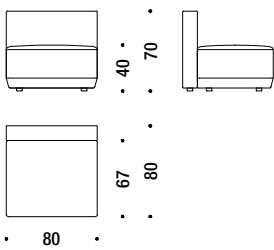

## Element 80x80xH.40/70

Elément 80x80xH.40/70

M28

3,6 mt. ★ 6,6 m<sup>2</sup> ◻ 0,3 m<sup>3</sup> 📦 27 Kg