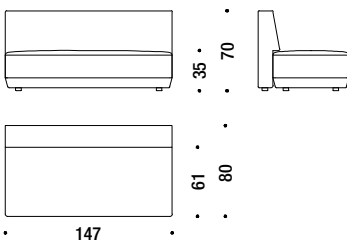

## Left peninsula 147x80xH35/100

Peninsule gauche 147x80xH35/100

M17

4,8 mt. ★ 9 m<sup>2</sup> 1 m<sup>3</sup> 30 Kg

## Right peninsula 147x80xH35/100

Peninsule droite 147x80xH35/100

M16

4,8 mt. ★ 9 m<sup>2</sup> 1 m<sup>3</sup> 30 Kg

## Element 147x80xH35/70

Elément 147x80xH35/70

M20

4,8 mt. ★ 9 m<sup>2</sup> 1 m<sup>3</sup> 35 Kg