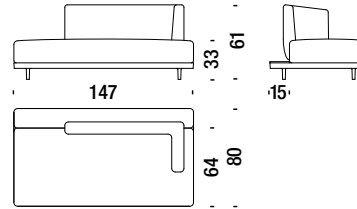

Settee right 147x80xH33/61

Petit canapè droit 147x80xH33/61

M35

6 mt. ★ 11,5 m² 1 m³ 45 Kg