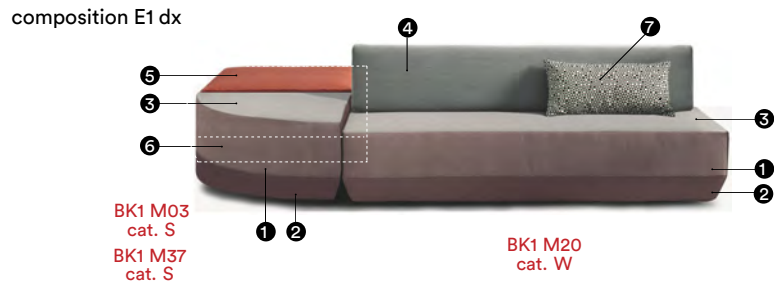

- 1 A7296 Canvas 614
- 2 A4320 Stamskin top F4340-07496
- 3 A7275 Canvas 114
- 4 A3177 Steelcut trio 133
- 5 A7283 Canvas 644
- 6 A4301 Stamskin top F4340-07478
- 7 A8837 Yellowstone col. 39 pebble