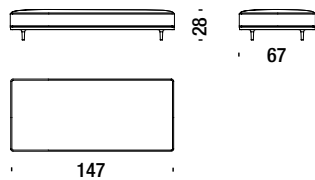

Peninsule gauche 147x80xH35/100

M17

4,8 mt. ★ 9 m² 1 m³ 30 Kg

Right peninsula 147x80xH35/100

Peninsule droite 147x80xH35/100

M16

4,8 mt. ★ 9 m² 1 m³ 30 Kg

Element 147x80xH35/70

Petit can.gauche 147x80xH33/61

M36

6 mt. ★ 11,5 m² 1 m³ 45 Kg

Settee right 147x80xH33/61

Petit canapè droit 147x80xH33/61

M35

6 mt. ★ 11,5 m² 1 m³ 45 Kg

Half circle stool 134x67x40

Pouf demi-cercle 134x67x40

M21

3 mt. ★ 6,6 m² 0,7 m³ 35 Kg

Bench 67x67x28

Banquette 67x67x28

M32

1,6 mt. ★ 2,9 m² 0,3 m³ 15 Kg

Bench 147x67x28

Banquette 147x67x28

M23

2 mt. ★ 3,7 m² 0,5 m³ 25 Kg

Back cushion 52x28

Coussin dos 52x28

M42

0,8 mt. ★ 1 m²

Back cushion Ø 15x70