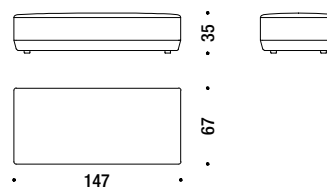

Stool 147x67x35

Pouf 147x67x35

M11

3,3 mt. ★ 5,4 m² 0,5 m³ 31 Kg