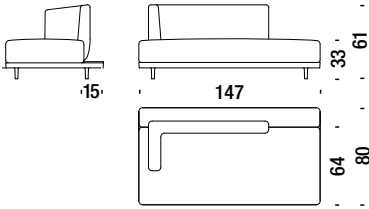

Settee left 147x80xH33/61

Petit can.gauche 147x80xH33/61

M36

6 mt. ★ 11,5 m² 1 m³ 45 Kg