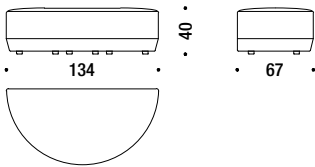

Half circle stool 134x67x40

Pouf demi-cercle 134x67x40

M21

3 mt. ★ 6,6 m² 0,7 m³ 35 Kg