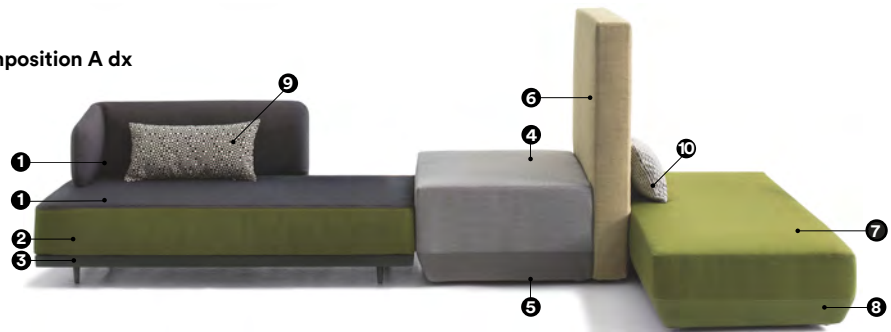

- ❶ A7286 Canvas 764
- ❷ A7288 Canvas 954
- ❸ Sand Grey NCS 5005-Y20R
- ❹ A3177 Steelcut Trio 133
- ❺ A4332 Stamskin Top 4340-07432 grigio
- ❻ A7293 Canvas 414
- ❼ A7288 Canvas 954
- ❽ A9171 Stamskin Top F4340-20296 verde
- ❾ A8837 Yellowstone col. 39 pebble
- ❿ A0960 Pictor 261.000

composition A dx

BK1 M36
cat. S

BK1 M08
cat. W

BK1 M11
cat. S

composition B dx

- ❶ A3183 Steelcut Trio 3 553 matrone
- ❷ A5540 Steelcut Trio 645
- ❸ A9154 Stamskin Top F4340-20285 castoro
- ❹ A7283 Canvas 644
- ❺ A4301 Stamskin Top F4340-07478
- ❻ B0033 Mud
- ❼ A4356 Remix 653