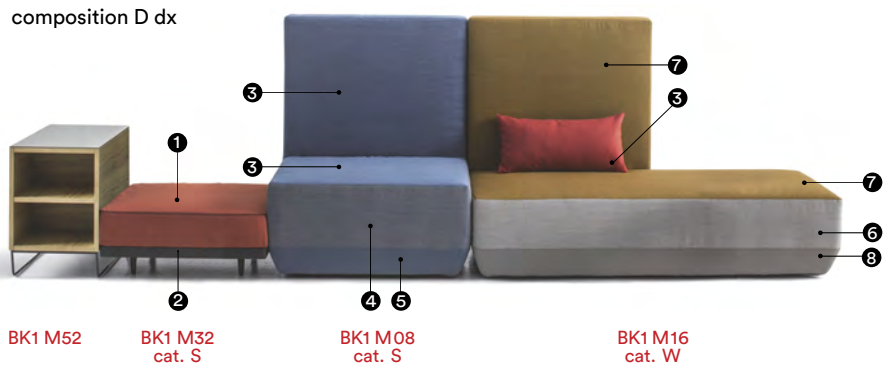

- 1 A7283 Canvas 644
- 2 Ink Pant. 5463
- 3 A5943 Remix 762
- 4 A7299 Canvas 734
- 5 A4311 Stamskin Top F4340-07445
- 6 A7294 Canvas 424
- 7 A3177 Steelcut Trio 133
- 8 A4332 Stamskin Top F4340-07432