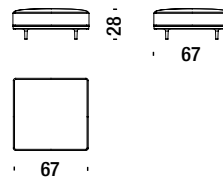

Pouf Ø35 H.46

M60

1,7 mt. ★ 3 m² 0,1 m³ 10 Kg

Stool 147x67x35

Pouf 147x67x35

M11

3,3 mt. ★ 5,4 m² 0,5 m³ 31 Kg

Settee left 147x80xH33/61

Petit can.gauche 147x80xH33/61

M36

6 mt. ★ 11,5 m² 1 m³ 45 Kg

Settee right 147x80xH33/61

Petit canapè droit 147x80xH33/61

M35

6 mt. ★ 11,5 m² 1 m³ 45 Kg

Half circle stool 134x67x40

Pouf demi-cercle 134x67x40

M21

3 mt. ★ 6,6 m² 0,7 m³ 35 Kg

Bench 67x67x28

Banquette 67x67x28

M32

1,6 mt. ★ 2,9 m² 0,3 m³ 15 Kg

Bench 147x67x28

Banquette 147x67x28

M23

2 mt. ★ 3,7 m² 0,5 m³ 25 Kg

Back cushion 52x28

Coussin dos 52x28

M42

0,8 mt. ★ 1 m²

Back cushion Ø 15x70