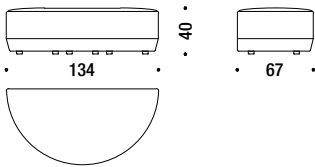

Pouf Ø35 H.46

M60

1,7 mt. ★ 3 m² 0,1 m³ 10 Kg

Stool 147x67x35

Pouf 147x67x35

M11

3,3 mt. ★ 5,4 m² 0,5 m³ 31 Kg

Settee left 147x80xH33/61

Petit can.gauche 147x80xH33/61

M36

6 mt. ★ 11,5 m² 1 m³ 45 Kg

Settee right 147x80xH33/61

Petit canapè droit 147x80xH33/61

M35

6 mt. ★ 11,5 m² 1 m³ 45 Kg

Half circle stool 134x67x40

Pouf demi-cercle 134x67x40

M21

3 mt. ★ 6,6 m² 0,7 m³ 35 Kg

Bench 67x67x28

Banquette 67x67x28

M32

1,6 mt. ★ 2,9 m² 0,3 m³ 15 Kg

Bench 147x67x28