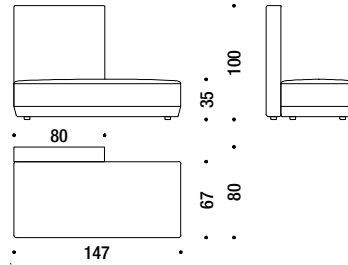

Peninsule gauche 147x80xH35/70

M19

4,8 mt. ★ 9 m² ◻ 1 m³ 📦 28 Kg

Right peninsula 147x80xH35/70

Peninsule droite 147x80xH35/70

M18

4,8 mt. ★ 9 m² ◻ 1 m³ 📦 28 Kg

Left peninsula 147x80xH35/100

Peninsule gauche 147x80xH35/100

M17

4,8 mt. ★ 9 m² 1 m³ 30 Kg

Right peninsula 147x80xH35/100

Peninsule droite 147x80xH35/100

M16

4,8 mt. ★ 9 m² 1 m³ 30 Kg

Element 147x80xH35/70

Elément 147x80xH35/70

M20

4,8 mt. ★ 9 m² 1 m³ 35 Kg

Stool 80x67x40

Pouf 80x67x40

M03

1,8 mt. ★ 3 m² 0,3 m³ 17 Kg

Stool Ø 60x38