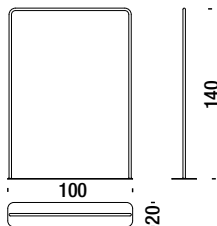

Peninsule gauche 147x80xH35/100

M17

4,8 mt. ★ 9 m² 1 m³ 30 Kg

Right peninsula 147x80xH35/100

Peninsule droite 147x80xH35/100

M16

4,8 mt. ★ 9 m² 1 m³ 30 Kg

Element 147x80xH35/70

Banquette 147x67x28

M23

2 mt. ★ 3,7 m² 0,5 m³ 25 Kg

Back cushion 52x28

Coussin dos 52x28

M42

0,8 mt. ★ 1 m²

Back cushion Ø 15x70

Coussin dos Ø 15x70

M43

0,9 mt. ★ 1,2 m²

Curtain hanger element 100x140

Elément pour rideau 100x140

M50

0,2 m³ 5 Kg

Curtain