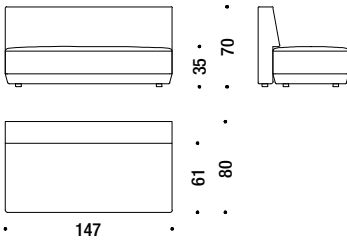

Peninsule gauche 147x80xH35/70

M19

4,8 mt. ★ 9 m² ◻ 1 m³ 📦 28 Kg

Right peninsula 147x80xH35/70

Peninsule droite 147x80xH35/70

M18

4,8 mt. ★ 9 m² ◻ 1 m³ 📦 28 Kg

Left peninsula 147x80xH35/100

Peninsule gauche 147x80xH35/100

M17

4,8 mt. ★ 9 m² 1 m³ 30 Kg

Right peninsula 147x80xH35/100

Peninsule droite 147x80xH35/100

M16

4,8 mt. ★ 9 m² 1 m³ 30 Kg

Element 147x80xH35/70

Elément 147x80xH35/70

M20

4,8 mt. ★ 9 m² 1 m³ 35 Kg

Stool 80x67x40

Pouf 80x67x40

M03

1,8 mt. ★ 3 m² 0,3 m³ 17 Kg

Stool Ø 60x38