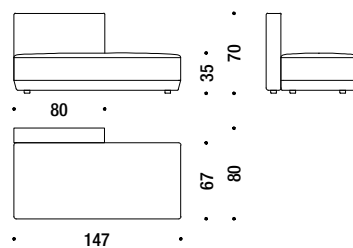

## Chaise Longue 67x160xH.35/100

Chaise Longue 67x160xH.35/100

M14

4,2 mt. ★ 8 m<sup>2</sup> ◻ 1 m<sup>3</sup> 📦 30 Kg

## Left peninsula 147x80xH35/70

Peninsule gauche 147x80xH35/70

M19

4,8 mt. ★ 9 m<sup>2</sup> ◻ 1 m<sup>3</sup> 📦 28 Kg

## Right peninsula 147x80xH35/70

Peninsule droite 147x80xH35/70

M18

4,8 mt. ★ 9 m<sup>2</sup> ◻ 1 m<sup>3</sup> 📦 28 Kg