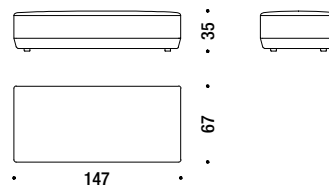

Peninsule gauche 147x80xH35/100

M17

4,8 mt. ★ 9 m² 1 m³ 30 Kg

Right peninsula 147x80xH35/100

Peninsule droite 147x80xH35/100

M16

4,8 mt. ★ 9 m² 1 m³ 30 Kg

Element 147x80xH35/70

Pouf Ø 60x38

M41

1,6 mt. ★ 2,9 m² 0,3 m³ 11 Kg

Quarter stool 67x67x40

Pouf 67x67x40

M37

1,8 mt. ★ 3 m² 0,3 m³ 15 Kg

Stool Ø35 H.46

Pouf Ø35 H.46

M60

1,7 mt. ★ 3 m² 0,1 m³ 10 Kg

Stool 147x67x35

Pouf 147x67x35

M11

3,3 mt. ★ 5,4 m² 0,5 m³ 31 Kg

Settee left 147x80xH33/61

Petit can.gauche 147x80xH33/61

M36

6 mt. ★ 11,5 m² 1 m³ 45 Kg

Settee right 147x80xH33/61

Petit canapè droit 147x80xH33/61

M35

6 mt. ★ 11,5 m² 1 m³ 45 Kg

Half circle stool 134x67x40