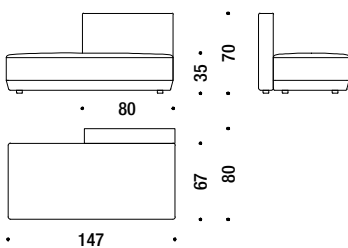

## Chaise Longue 67x160xH.35/70

Chaise Longue 67x160xH.35/70

M15

4,2 mt. ★ 8 m<sup>2</sup> ◻ 1 m<sup>3</sup> 📦 28 Kg

## Chaise Longue 67x160xH.35/100

Chaise Longue 67x160xH.35/100

M14

4,2 mt. ★ 8 m<sup>2</sup> ◻ 1 m<sup>3</sup> 📦 30 Kg

## Left peninsula 147x80xH35/70

Peninsule gauche 147x80xH35/70

M19

4,8 mt. ★ 9 m<sup>2</sup> ◻ 1 m<sup>3</sup> 📦 28 Kg