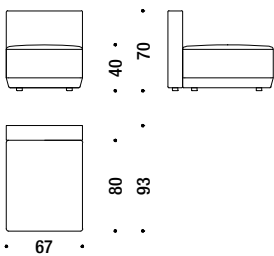

🌿 7,4 mt. ★ 13,5 m² 📦 1,5 m³ 🧑 77 Kg

Composition E1R or E1L

Composition E1D ou E1G

🌿 10,4 mt. ★ 19,5 m² 📦 2 m³ 🧑 93 Kg

Composition FR or FL

Composition FD ou FG

🌿 17,2 mt. ★ 30,4 m² 📦 4,2 m³ 🧑 212 Kg

Element 80x80xH.40/70

Elément 80x80xH.40/70

M28

3,6 mt. ★ 6,6 m² ◻ 0,3 m³ 📦 27 Kg

Element 80x80xH.40/100

Elément 80x80xH.40/100

M08

3,8 mt. ★ 7,1 m² ◻ 0,5 m³ 📦 30 Kg

Element 67x93xH.40/70

Elément 67x93xH.40/70

M29

2,7 mt. ★ 5 m² ◻ 0,3 m³ 📦 24 Kg

Element 67x93xH.40/100

Elément 67x93xH.40/100

M05

3,3 mt. ★ 6,3 m² ◻ 0,4 m³ 📦 28 Kg

Chaise Longue 67x160xH.35/70