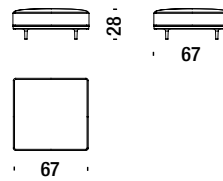

Bench 67x67x28

Banquette 67x67x28

M32

1,6 mt. ★ 2,9 m² 0,3 m³ 15 Kg