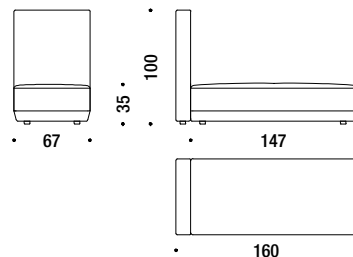

## Element 67x93xH.40/100

Elément 67x93xH.40/100

M05

3,3 mt. ★ 6,3 m<sup>2</sup> ◻ 0,4 m<sup>3</sup> 📦 28 Kg

## Chaise Longue 67x160xH.35/70

Chaise Longue 67x160xH.35/70

M15

4,2 mt. ★ 8 m<sup>2</sup> ◻ 1 m<sup>3</sup> 📦 28 Kg

## Chaise Longue 67x160xH.35/100

Chaise Longue 67x160xH.35/100

M14

4,2 mt. ★ 8 m<sup>2</sup> ◻ 1 m<sup>3</sup> 📦 30 Kg