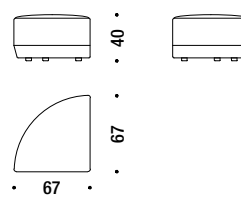

Elément 147x80xH35/70

M20

4,8 mt. ★ 9 m² 1 m³ 35 Kg

Stool 80x67x40

Pouf 80x67x40

M03

1,8 mt. ★ 3 m² 0,3 m³ 17 Kg

Stool Ø 60x38

Pouf Ø 60x38

M41

1,6 mt. ★ 2,9 m² 0,3 m³ 11 Kg

Quarter stool 67x67x40

Pouf 67x67x40

M37

1,8 mt. ★ 3 m² 0,3 m³ 15 Kg

Stool Ø35 H.46

Pouf Ø35 H.46

M60

1,7 mt. ★ 3 m² 0,1 m³ 10 Kg

Stool 147x67x35

Pouf 147x67x35

M11

3,3 mt. ★ 5,4 m² 0,5 m³ 31 Kg

Settee left 147x80xH33/61