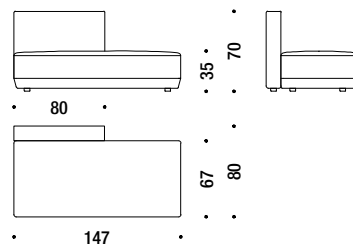

Chaise Longue 67x160xH.35/70

M15

4,2 mt. ★ 8 m² ◻ 1 m³ 📦 28 Kg

Chaise Longue 67x160xH.35/100

Chaise Longue 67x160xH.35/100

M14

4,2 mt. ★ 8 m² ◻ 1 m³ 📦 30 Kg

Left peninsula 147x80xH35/70

Peninsule gauche 147x80xH35/70

M19

4,8 mt. ★ 9 m² ◻ 1 m³ 📦 28 Kg

Right peninsula 147x80xH35/70

Peninsule droite 147x80xH35/70

M18

4,8 mt. ★ 9 m² ◻ 1 m³ 📦 28 Kg

Left peninsula 147x80xH35/100

Peninsule gauche 147x80xH35/100

M17

4,8 mt. ★ 9 m² 1 m³ 30 Kg

Right peninsula 147x80xH35/100

Peninsule droite 147x80xH35/100

M16

4,8 mt. ★ 9 m² 1 m³ 30 Kg

Element 147x80xH35/70