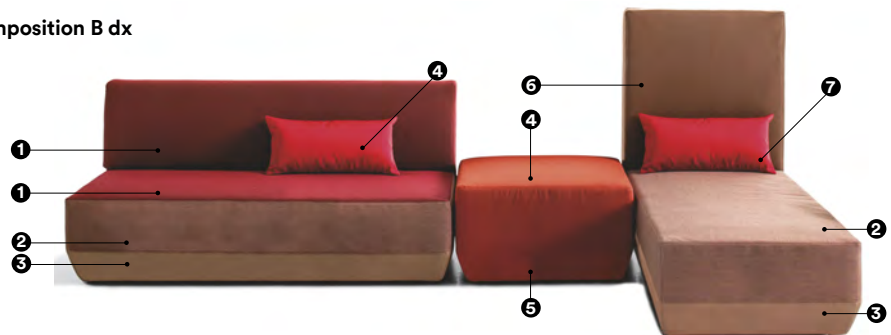

composition A dx

BK1 M36
cat. S

BK1 M08
cat. W

BK1 M11
cat. S

composition B dx

- ❶ A3183 Steelcut Trio 3 553 matrone
- ❷ A5540 Steelcut Trio 645
- ❸ A9154 Stamskin Top F4340-20285 castoro
- ❹ A7283 Canvas 644
- ❺ A4301 Stamskin Top F4340-07478
- ❻ B0033 Mud
- ❼ A4356 Remix 653