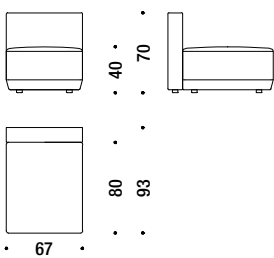

## Element 80x80xH.40/70

Elément 80x80xH.40/70

M28

3,6 mt. ★ 6,6 m<sup>2</sup> ◻ 0,3 m<sup>3</sup> 📦 27 Kg

## Element 80x80xH.40/100

Elément 80x80xH.40/100

M08

3,8 mt. ★ 7,1 m<sup>2</sup> ◻ 0,5 m<sup>3</sup> 📦 30 Kg

## Element 67x93xH.40/70

Elément 67x93xH.40/70

M29

2,7 mt. ★ 5 m<sup>2</sup> ◻ 0,3 m<sup>3</sup> 📦 24 Kg