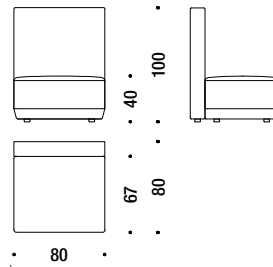

🌿 7,4 mt. ★ 13,5 m² 📦 1,5 m³ 🧑 77 Kg

Composition E1R or E1L

Composition E1D ou E1G

🌿 10,4 mt. ★ 19,5 m² 📦 2 m³ 🧑 93 Kg

Composition FR or FL

Composition FD ou FG

🌿 17,2 mt. ★ 30,4 m² 📦 4,2 m³ 🧑 212 Kg

Element 80x80xH.40/70

Elément 80x80xH.40/70

M28

3,6 mt. ★ 6,6 m² ◻ 0,3 m³ 📦 27 Kg

Element 80x80xH.40/100

Elément 80x80xH.40/100

M08

3,8 mt. ★ 7,1 m² ◻ 0,5 m³ 📦 30 Kg

Element 67x93xH.40/70

Elément 67x93xH.40/70

M29

2,7 mt. ★ 5 m² ◻ 0,3 m³ 📦 24 Kg

Element 67x93xH.40/100

Elément 67x93xH.40/100

M05

3,3 mt. ★ 6,3 m² ◻ 0,4 m³ 📦 28 Kg

Chaise Longue 67x160xH.35/70