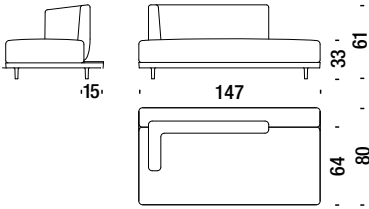

Peninsule gauche 147x80xH35/100

M17

4,8 mt. ★ 9 m² 1 m³ 30 Kg

Right peninsula 147x80xH35/100

Peninsule droite 147x80xH35/100

M16

4,8 mt. ★ 9 m² 1 m³ 30 Kg

Element 147x80xH35/70

Pouf Ø 60x38

M41

1,6 mt. ★ 2,9 m² 0,3 m³ 11 Kg

Quarter stool 67x67x40

Pouf 67x67x40

M37

1,8 mt. ★ 3 m² 0,3 m³ 15 Kg

Stool Ø35 H.46

Pouf Ø35 H.46

M60

1,7 mt. ★ 3 m² 0,1 m³ 10 Kg

Stool 147x67x35

Pouf 147x67x35

M11

3,3 mt. ★ 5,4 m² 0,5 m³ 31 Kg

Settee left 147x80xH33/61

Petit can.gauche 147x80xH33/61

M36

6 mt. ★ 11,5 m² 1 m³ 45 Kg

Settee right 147x80xH33/61

Petit canapè droit 147x80xH33/61

M35

6 mt. ★ 11,5 m² 1 m³ 45 Kg

Half circle stool 134x67x40