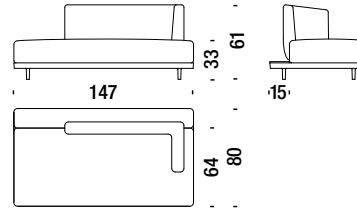

Peninsule gauche 147x80xH35/100

M17

4,8 mt. ★ 9 m² 1 m³ 30 Kg

Right peninsula 147x80xH35/100

Peninsule droite 147x80xH35/100

M16

4,8 mt. ★ 9 m² 1 m³ 30 Kg

Element 147x80xH35/70

Pouf Ø35 H.46

M60

1,7 mt. ★ 3 m² 0,1 m³ 10 Kg

Stool 147x67x35

Pouf 147x67x35

M11

3,3 mt. ★ 5,4 m² 0,5 m³ 31 Kg

Settee left 147x80xH33/61

Petit can.gauche 147x80xH33/61

M36

6 mt. ★ 11,5 m² 1 m³ 45 Kg

Settee right 147x80xH33/61

Petit canapè droit 147x80xH33/61

M35

6 mt. ★ 11,5 m² 1 m³ 45 Kg

Half circle stool 134x67x40

Pouf demi-cercle 134x67x40

M21

3 mt. ★ 6,6 m² 0,7 m³ 35 Kg

Bench 67x67x28

Banquette 67x67x28

M32

1,6 mt. ★ 2,9 m² 0,3 m³ 15 Kg

Bench 147x67x28