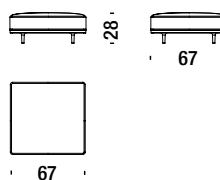

Pouf Ø35 H.46

M60

1,7 mt. ★ 3 m² 0,1 m³ 10 Kg

Stool 147x67x35

Pouf 147x67x35

M11

3,3 mt. ★ 5,4 m² 0,5 m³ 31 Kg

Settee left 147x80xH33/61

Divanetto sinistro 147x80xH33/61

M36

6 mt. ★ 11,5 m² 1 m³ 45 Kg

Settee right 147x80xH33/61

Divanetto destro 147x80xH33/61

M35

6 mt. ★ 11,5 m² 1 m³ 45 Kg

Half circle stool 134x67x40

Pouf semicerchio 134x67x40

M21

3 mt. ★ 6,6 m² 0,7 m³ 35 Kg

Bench 67x67x28

Panca 67x67x28

M32

1,6 mt. ★ 2,9 m² 0,3 m³ 15 Kg

Bench 147x67x28

Panca 147x67x28

M23

2 mt. ★ 3,7 m² 0,5 m³ 25 Kg

Back cushion 52x28

Cuscino schiena 52x28

M42

0,8 mt. ★ 1 m²

Back cushion Ø 15x70