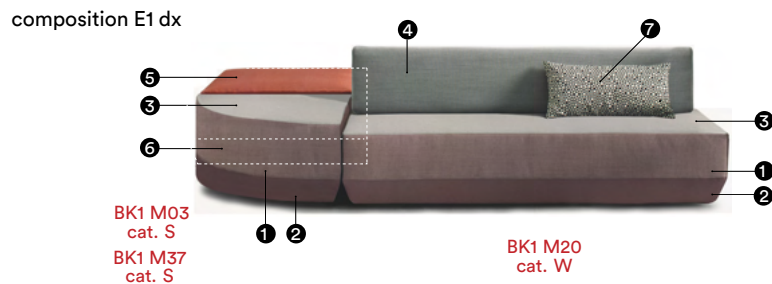

- 1 A7296 Canvas 614
- 2 A4320 Stamskin top F4340-07496
- 3 A7275 Canvas 114
- 4 A3177 Steelcut trio 133
- 5 A7283 Canvas 644
- 6 A4301 Stamskin top F4340-07478
- 7 A8837 Yellowstone col. 39 pebble