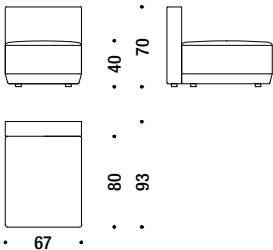

Composition CR or CL

Composizione CDx - CSx

10,6 mt. ★ 19,8 m² 2 m³ 85 Kg

Composition DR or DL

Composizione DDx - DSx

10,2 mt. ★ 19,1 m² 2,1 m³ 98 Kg

Composition ER or EL

Composizione EDx - ESx

7,4 mt. ★ 13,5 m² 1,5 m³ 77 Kg

Composition E1R or E1L

Composizione E1Dx - E1Sx

10,4 mt. ★ 19,5 m² 2 m³ 93 Kg

Composition FR or FL

Composizione FDx - FSx

17,2 mt. ★ 30,4 m² 4,2 m³ 212 Kg

Element 80x80xH.40/70

Elemento 80x80xH.40/70

M28

3,6 mt. ★ 6,6 m² ◻ 0,3 m³ 27 Kg

Element 80x80xH.40/100

Elemento 80x80xH.40/100

M08

3,8 mt. ★ 7,1 m² ◻ 0,5 m³ 30 Kg

Element 67x93xH.40/70

Elemento 67x93xH.40/70

M29

2,7 mt. ★ 5 m² ◻ 0,3 m³ 24 Kg

Element 67x93xH.40/100

Elemento 67x93xH.40/100

M05

3,3 mt. ★ 6,3 m² ◻ 0,4 m³ 28 Kg

Chaise Longue 67x160xH.35/70