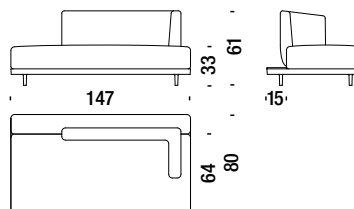

Pouf Ø 60x38

M41

1,6 mt. ★ 2,9 m² 0,3 m³ 11 Kg

Quarter stool 67x67x40

Pouf spicchio 67x67x40

M37

1,8 mt. ★ 3 m² 0,3 m³ 15 Kg

Stool Ø35 H.46

Pouf Ø35 H.46

M60

1,7 mt. ★ 3 m² 0,1 m³ 10 Kg

Stool 147x67x35

Pouf 147x67x35

M11

3,3 mt. ★ 5,4 m² 0,5 m³ 31 Kg

Settee left 147x80xH33/61

Divanetto sinistro 147x80xH33/61

M36

6 mt. ★ 11,5 m² 1 m³ 45 Kg

Settee right 147x80xH33/61

Divanetto destro 147x80xH33/61

M35

6 mt. ★ 11,5 m² 1 m³ 45 Kg

Half circle stool 134x67x40

Pouf semicerchio 134x67x40

M21

3 mt. ★ 6,6 m² 0,7 m³ 35 Kg

Bench 67x67x28

Panca 67x67x28

M32

1,6 mt. ★ 2,9 m² 0,3 m³ 15 Kg

Bench 147x67x28