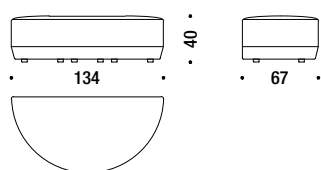

Elemento 80x80xH.40/70

M28

3,6 mt. ★ 6,6 m² ◻ 0,3 m³ 27 Kg

Element 80x80xH.40/100

Elemento 80x80xH.40/100

M08

3,8 mt. ★ 7,1 m² ◻ 0,5 m³ 30 Kg

Element 67x93xH.40/70

Pouf Ø35 H.46

M60

1,7 mt. ★ 3 m² 0,1 m³ 10 Kg

Stool 147x67x35

Pouf 147x67x35

M11

3,3 mt. ★ 5,4 m² 0,5 m³ 31 Kg

Settee left 147x80xH33/61

Divanetto sinistro 147x80xH33/61

M36

6 mt. ★ 11,5 m² 1 m³ 45 Kg

Settee right 147x80xH33/61

Divanetto destro 147x80xH33/61

M35

6 mt. ★ 11,5 m² 1 m³ 45 Kg

Half circle stool 134x67x40

Pouf semicerchio 134x67x40

M21

3 mt. ★ 6,6 m² 0,7 m³ 35 Kg

Bench 67x67x28

Panca 67x67x28

M32

1,6 mt. ★ 2,9 m² 0,3 m³ 15 Kg

Bench 147x67x28