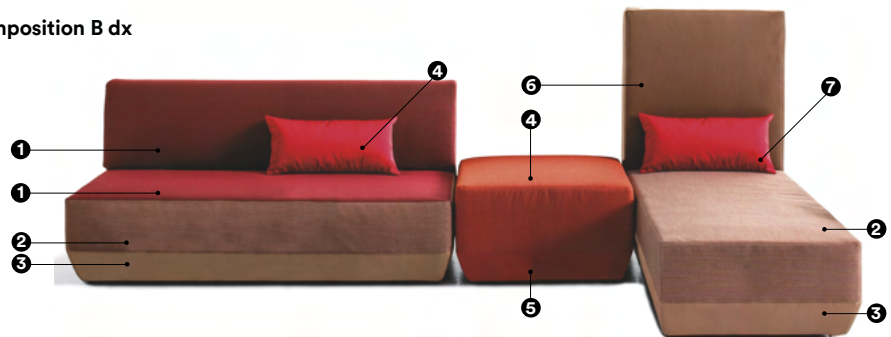

composition A dx

BK1 M36
cat. S

BK1 M08
cat. W

BK1 M11
cat. S

composition B dx

- ❶ A3183 Steelcut Trio 3 553 matrone
- ❷ A5540 Steelcut Trio 645
- ❸ A9154 Stamskin Top F4340-20285 castoro
- ❹ A7283 Canvas 644
- ❺ A4301 Stamskin Top F4340-07478
- ❻ B0033 Mud
- ❼ A4356 Remix 653