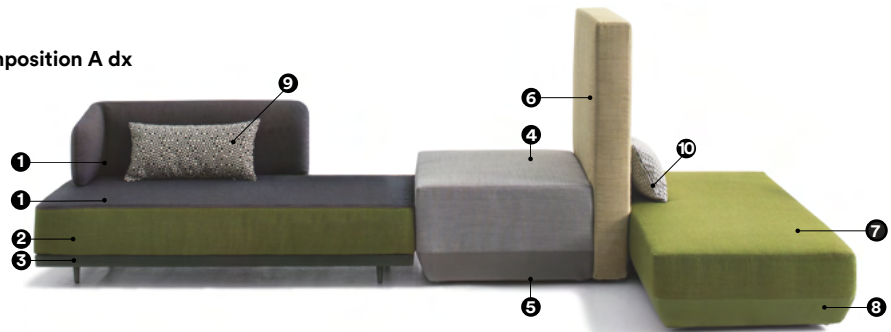

composition A dx

BK1 M36
cat. S

BK1 M08
cat. W

BK1 M11
cat. S

composition B dx

- ❶ A3183 Steelcut Trio 3 553 matrone
- ❷ A5540 Steelcut Trio 645
- ❸ A9154 Stamskin Top F4340-20285 castoro
- ❹ A7283 Canvas 644
- ❺ A4301 Stamskin Top F4340-07478
- ❻ B0033 Mud
- ❼ A4356 Remix 653