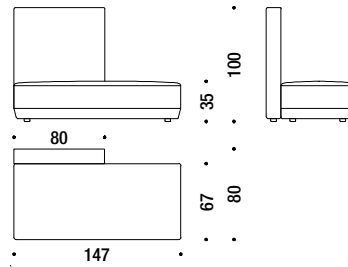

Elemento 80x80xH.40/70

M28

3,6 mt. ★ 6,6 m² ◻ 0,3 m³ 27 Kg

Element 80x80xH.40/100

Elemento 80x80xH.40/100

M08

3,8 mt. ★ 7,1 m² ◻ 0,5 m³ 30 Kg

Element 67x93xH.40/70

Penisola sinistra 147x80xH35/70

M19

4,8 mt. ★ 9 m² ◻ 1 m³ 28 Kg

Right peninsula 147x80xH35/70

Penisola destra 147x80xH35/70

M18

4,8 mt. ★ 9 m² ◻ 1 m³ 28 Kg

Left peninsula 147x80xH35/100

Penisola sinistra 147x80xH35/100

M17

4,8 mt. ★ 9 m² 1 m³ 30 Kg

Right peninsula 147x80xH35/100

Penisola destra 147x80xH35/100

M16

4,8 mt. ★ 9 m² 1 m³ 30 Kg

Element 147x80xH35/70

Elemento 147x80xH35/70

M20

4,8 mt. ★ 9 m² 1 m³ 35 Kg

Stool 80x67x40

Pouf 80x67x40

M03

1,8 mt. ★ 3 m² 0,3 m³ 17 Kg

Stool Ø 60x38