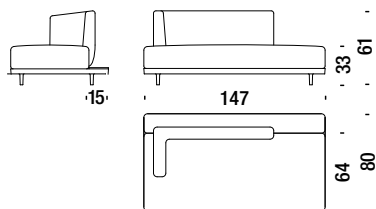

Elemento 147x80xH35/70

M20

4,8 mt. ★ 9 m² 1 m³ 35 Kg

Stool 80x67x40

Pouf 80x67x40

M03

1,8 mt. ★ 3 m² 0,3 m³ 17 Kg

Stool Ø 60x38

Pouf Ø 60x38

M41

1,6 mt. ★ 2,9 m² 0,3 m³ 11 Kg

Quarter stool 67x67x40

Pouf spicchio 67x67x40

M37

1,8 mt. ★ 3 m² 0,3 m³ 15 Kg

Stool Ø35 H.46

Pouf Ø35 H.46

M60

1,7 mt. ★ 3 m² 0,1 m³ 10 Kg

Stool 147x67x35

Pouf 147x67x35

M11

3,3 mt. ★ 5,4 m² 0,5 m³ 31 Kg

Settee left 147x80xH33/61

Divanetto sinistro 147x80xH33/61

M36

6 mt. ★ 11,5 m² 1 m³ 45 Kg

Settee right 147x80xH33/61

Divanetto destro 147x80xH33/61

M35

6 mt. ★ 11,5 m² 1 m³ 45 Kg

Half circle stool 134x67x40