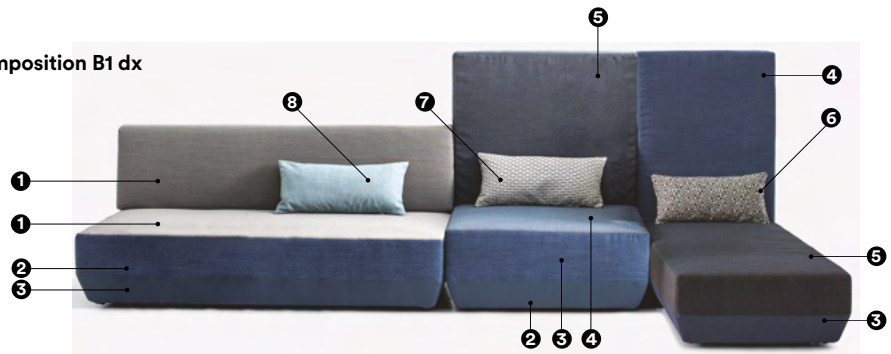

BK1 M20
cat. W

BK1 M08
cat. S

BK1 M14
cat. S