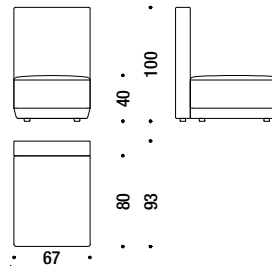

7,4 mt. ★ 13,5 m² 1,5 m³ 77 Kg

Composition E1R or E1L

Composizione E1Dx - E1Sx

10,4 mt. ★ 19,5 m² 2 m³ 93 Kg

Composition FR or FL

Composizione FDx - FSx

17,2 mt. ★ 30,4 m² 4,2 m³ 212 Kg

Element 80x80xH.40/70

Elemento 80x80xH.40/70

M28

3,6 mt. ★ 6,6 m² ◻ 0,3 m³ 27 Kg

Element 80x80xH.40/100

Elemento 80x80xH.40/100

M08

3,8 mt. ★ 7,1 m² ◻ 0,5 m³ 30 Kg

Element 67x93xH.40/70

Elemento 67x93xH.40/70

M29

2,7 mt. ★ 5 m² ◻ 0,3 m³ 24 Kg

Element 67x93xH.40/100

Elemento 67x93xH.40/100

M05

3,3 mt. ★ 6,3 m² ◻ 0,4 m³ 28 Kg

Chaise Longue 67x160xH.35/70

Chaise Longue 67x160xH.35/70

M15

4,2 mt. ★ 8 m² ◻ 1 m³ 28 Kg

Chaise Longue 67x160xH.35/100

Chaise Longue 67x160xH.35/100

M14

4,2 mt. ★ 8 m² ◻ 1 m³ 30 Kg

Left peninsula 147x80xH35/70