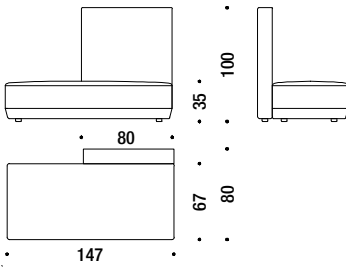

Elemento 80x80xH.40/70

M28

3,6 mt. ★ 6,6 m² ◻ 0,3 m³ 27 Kg

Element 80x80xH.40/100

Elemento 80x80xH.40/100

M08

3,8 mt. ★ 7,1 m² ◻ 0,5 m³ 30 Kg

Element 67x93xH.40/70

Chaise Longue 67x160xH.35/70

M15

4,2 mt. ★ 8 m² ◻ 1 m³ 28 Kg

Chaise Longue 67x160xH.35/100

Chaise Longue 67x160xH.35/100

M14

4,2 mt. ★ 8 m² ◻ 1 m³ 30 Kg

Left peninsula 147x80xH35/70

Penisola sinistra 147x80xH35/70

M19

4,8 mt. ★ 9 m² ◻ 1 m³ 28 Kg

Right peninsula 147x80xH35/70

Penisola destra 147x80xH35/70

M18

4,8 mt. ★ 9 m² ◻ 1 m³ 28 Kg

Left peninsula 147x80xH35/100

Penisola sinistra 147x80xH35/100

M17

4,8 mt. ★ 9 m² 1 m³ 30 Kg

Right peninsula 147x80xH35/100

Penisola destra 147x80xH35/100

M16

4,8 mt. ★ 9 m² 1 m³ 30 Kg

Element 147x80xH35/70