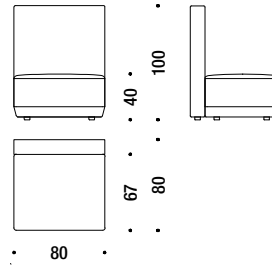

Composition CR or CL

Composizione CDx - CSx

10,6 mt. ★ 19,8 m² 2 m³ 85 Kg

Composition DR or DL

Composizione DDx - DSx

10,2 mt. ★ 19,1 m² 2,1 m³ 98 Kg

Composition ER or EL

Composizione EDx - ESx

7,4 mt. ★ 13,5 m² 1,5 m³ 77 Kg

Composition E1R or E1L

Composizione E1Dx - E1Sx

10,4 mt. ★ 19,5 m² 2 m³ 93 Kg

Composition FR or FL

Composizione FDx - FSx

17,2 mt. ★ 30,4 m² 4,2 m³ 212 Kg

Element 80x80xH.40/70

Elemento 80x80xH.40/70

M28

3,6 mt. ★ 6,6 m² ◻ 0,3 m³ 27 Kg

Element 80x80xH.40/100

Elemento 80x80xH.40/100

M08

3,8 mt. ★ 7,1 m² ◻ 0,5 m³ 30 Kg

Element 67x93xH.40/70

Elemento 67x93xH.40/70

M29

2,7 mt. ★ 5 m² ◻ 0,3 m³ 24 Kg

Element 67x93xH.40/100

Elemento 67x93xH.40/100

M05

3,3 mt. ★ 6,3 m² ◻ 0,4 m³ 28 Kg

Chaise Longue 67x160xH.35/70