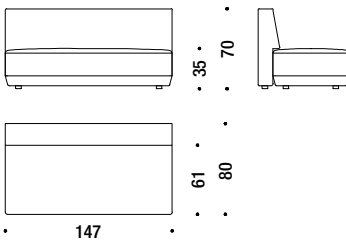

Elemento 80x80xH.40/70

M28

3,6 mt. ★ 6,6 m² ◻ 0,3 m³ 27 Kg

Element 80x80xH.40/100

Elemento 80x80xH.40/100

M08

3,8 mt. ★ 7,1 m² ◻ 0,5 m³ 30 Kg

Element 67x93xH.40/70

Penisola sinistra 147x80xH35/70

M19

4,8 mt. ★ 9 m² ◻ 1 m³ 28 Kg

Right peninsula 147x80xH35/70

Penisola destra 147x80xH35/70

M18

4,8 mt. ★ 9 m² ◻ 1 m³ 28 Kg

Left peninsula 147x80xH35/100

Penisola sinistra 147x80xH35/100

M17

4,8 mt. ★ 9 m² 1 m³ 30 Kg

Right peninsula 147x80xH35/100

Penisola destra 147x80xH35/100

M16

4,8 mt. ★ 9 m² 1 m³ 30 Kg

Element 147x80xH35/70

Elemento 147x80xH35/70

M20

4,8 mt. ★ 9 m² 1 m³ 35 Kg

Stool 80x67x40

Pouf 80x67x40

M03

1,8 mt. ★ 3 m² 0,3 m³ 17 Kg

Stool Ø 60x38