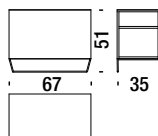

Front bookshelf 67x35x51

Libreria frontale 67x35x51

M53

0,3 m³ 25 Kg