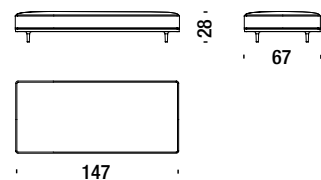

Elemento 80x80xH.40/70

M28

3,6 mt. ★ 6,6 m² ◻ 0,3 m³ 27 Kg

Element 80x80xH.40/100

Elemento 80x80xH.40/100

M08

3,8 mt. ★ 7,1 m² ◻ 0,5 m³ 30 Kg

Element 67x93xH.40/70

Divanetto sinistro 147x80xH33/61

M36

6 mt. ★ 11,5 m² 1 m³ 45 Kg

Settee right 147x80xH33/61

Divanetto destro 147x80xH33/61

M35

6 mt. ★ 11,5 m² 1 m³ 45 Kg

Half circle stool 134x67x40

Pouf semicerchio 134x67x40

M21

3 mt. ★ 6,6 m² 0,7 m³ 35 Kg

Bench 67x67x28

Panca 67x67x28

M32

1,6 mt. ★ 2,9 m² 0,3 m³ 15 Kg

Bench 147x67x28

Panca 147x67x28

M23

2 mt. ★ 3,7 m² 0,5 m³ 25 Kg

Back cushion 52x28

Cuscino schiena 52x28

M42

0,8 mt. ★ 1 m²

Back cushion Ø 15x70