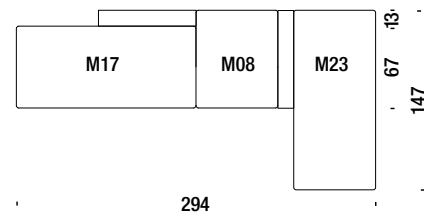

Composizione ADx - ASx

11,6 mt. ★ 22,3 m² 2 m³ 94 Kg

Composition BR or BL

Composizione BDx - BSx

10,8 mt. ★ 20 m² 2,3 m³ 83 Kg

Composition B1R or B1L

Composizione B1Dx - B1Sx

12,8 mt. ★ 24,1 m² 2,5 m³ 95 Kg

Composition CR or CL

Composizione CDx - CSx

10,6 mt. ★ 19,8 m² 2 m³ 85 Kg

Composition DR or DL

Composizione DDx - DSx

10,2 mt. ★ 19,1 m² 2,1 m³ 98 Kg

Composition ER or EL

Composizione EDx - ESx

Elemento 80x80xH.40/70

M28

3,6 mt. ★ 6,6 m² ◻ 0,3 m³ 27 Kg

Element 80x80xH.40/100

Elemento 80x80xH.40/100

M08

3,8 mt. ★ 7,1 m² ◻ 0,5 m³ 30 Kg

Element 67x93xH.40/70