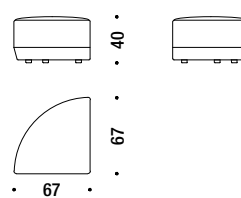

Penisola sinistra 147x80xH35/100

M17

4,8 mt. ★ 9 m² 1 m³ 30 Kg

Right peninsula 147x80xH35/100

Penisola destra 147x80xH35/100

M16

4,8 mt. ★ 9 m² 1 m³ 30 Kg

Element 147x80xH35/70

Elemento 147x80xH35/70

M20

4,8 mt. ★ 9 m² 1 m³ 35 Kg

Stool 80x67x40

Pouf 80x67x40

M03

1,8 mt. ★ 3 m² 0,3 m³ 17 Kg

Stool Ø 60x38

Pouf Ø 60x38

M41

1,6 mt. ★ 2,9 m² 0,3 m³ 11 Kg

Quarter stool 67x67x40

Pouf spicchio 67x67x40

M37

1,8 mt. ★ 3 m² 0,3 m³ 15 Kg

Stool Ø35 H.46

Pouf Ø35 H.46

M60

1,7 mt. ★ 3 m² 0,1 m³ 10 Kg

Stool 147x67x35

Pouf 147x67x35

M11

3,3 mt. ★ 5,4 m² 0,5 m³ 31 Kg

Settee left 147x80xH33/61