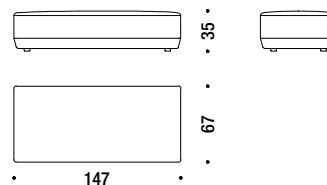

Elemento 147x80xH35/70

M20

4,8 mt. ★ 9 m² 1 m³ 35 Kg

Stool 80x67x40

Pouf 80x67x40

M03

1,8 mt. ★ 3 m² 0,3 m³ 17 Kg

Stool Ø 60x38

Pouf Ø 60x38

M41

1,6 mt. ★ 2,9 m² 0,3 m³ 11 Kg

Quarter stool 67x67x40

Pouf spicchio 67x67x40

M37

1,8 mt. ★ 3 m² 0,3 m³ 15 Kg

Stool Ø35 H.46

Pouf Ø35 H.46

M60

1,7 mt. ★ 3 m² 0,1 m³ 10 Kg

Stool 147x67x35

Pouf 147x67x35

M11

3,3 mt. ★ 5,4 m² 0,5 m³ 31 Kg

Settee left 147x80xH33/61

Divanetto sinistro 147x80xH33/61

M36

6 mt. ★ 11,5 m² 1 m³ 45 Kg

Settee right 147x80xH33/61

Divanetto destro 147x80xH33/61

M35

6 mt. ★ 11,5 m² 1 m³ 45 Kg

Half circle stool 134x67x40