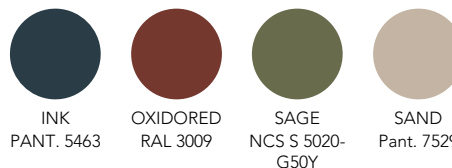

BÜCHERREGALE (Code M53 - M54): Struktur aus Eiche natur, Untergestell aus Stahl pulverbeschichtet. Platte aus Stahl lackiert.

TISCHE: Platte und Gestell aus Stahl lackiert.

Die Kollektion Bikini Island ist abziehbar, ausgenommen die Bänke Kode M23-M32-M35, bei denen nur die Sitzbezüge mittels Reißverschluss abziehbar sind.

Steel colours Stahl Farben

Wood colours Holz Farben

Cabinet structure colours Schrank Struktur Farben

NATURAL
oak

- ❶ A7286 Canvas 764
- ❷ A7288 Canvas 954
- ❸ Sand Grey NCS 5005-Y20R
- ❹ A3177 Steelcut Trio 133
- ❺ A4332 Stamskin Top 4340-07432 grigio
- ❻ A7293 Canvas 414
- ❼ A7288 Canvas 954
- ❽ A9171 Stamskin Top F4340-20296 verde
- ❾ A8837 Yellowstone col. 39 pebble
- ❿ A0960 Pictor 261.000