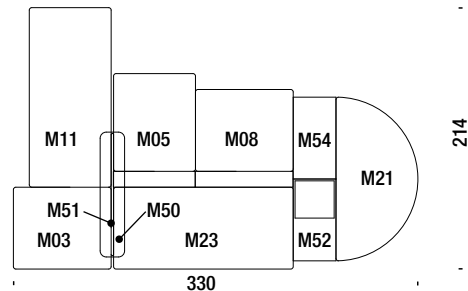

Composition CR or CL

Zusammenstellung CR oder CL

10,6 mt. ★ 19,8 m² 2 m³ 85 Kg

Composition DR or DL

Zusammenstellung DR oder DL

10,2 mt. ★ 19,1 m² 2,1 m³ 98 Kg

Composition ER or EL

Zusammenstellung ER oder EL

7,4 mt. ★ 13,5 m² 1,5 m³ 77 Kg

Composition E1R or E1L

Zusammenstellung E1R oder E1L

10,4 mt. ★ 19,5 m² 2 m³ 93 Kg

Composition FR or FL

Zusammenstellung FR oder FL

17,2 mt. ★ 30,4 m² 4,2 m³ 212 Kg

Element 80x80xH.40/70

Element 80x80xH.40/70

M28

3,6 mt. ★ 6,6 m² ◻ 0,3 m³ 🧑 27 Kg

Element 80x80xH.40/100

Element 80x80xH.40/100

M08

3,8 mt. ★ 7,1 m² ◻ 0,5 m³ 🧑 30 Kg

Element 67x93xH.40/70