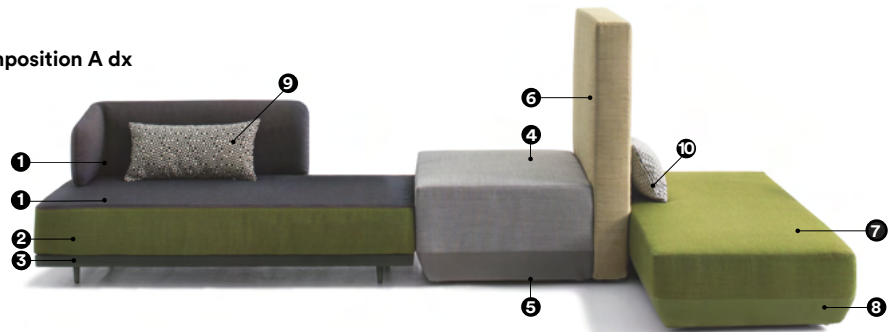

- ❶ A7286 Canvas 764
- ❷ A7288 Canvas 954
- ❸ Sand Grey NCS 5005-Y20R
- ❹ A3177 Steelcut Trio 133
- ❺ A4332 Stamskin Top 4340-07432 grigio
- ❻ A7293 Canvas 414
- ❼ A7288 Canvas 954
- ❽ A9171 Stamskin Top F4340-20296 verde
- ❾ A8837 Yellowstone col. 39 pebble
- ❿ A0960 Pictor 261.000

composition A dx

BK1 M36
cat. S

BK1 M08
cat. W

BK1 M11
cat. S

composition B dx

- ❶ A3183 Steelcut Trio 3 553 matrone
- ❷ A5540 Steelcut Trio 645
- ❸ A9154 Stamskin Top F4340-20285 castoro
- ❹ A7283 Canvas 644
- ❺ A4301 Stamskin Top F4340-07478
- ❻ B0033 Mud
- ❼ A4356 Remix 653