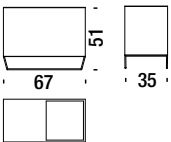

Tisch gross Ø45 H.42

06U

0,1 m³ 10 Kg

Cabinet 67x35x51

Schrank 67x35x51

M52

0,3 m³ 25 Kg

Front bookshelf 67x35x51