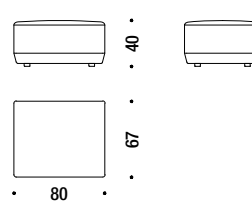

Halbinsel links 147x80xH35/70

M19

4,8 mt. ★ 9 m² ◻ 1 m³ 🧑 28 Kg

Right peninsula 147x80xH35/70

Halbinsel rechts 147x80xH35/70

M18

4,8 mt. ★ 9 m² ◻ 1 m³ 🧑 28 Kg

Left peninsula 147x80xH35/100

Halbinsel links 147x80xH35/100

M17

4,8 mt. ★ 9 m² 1 m³ 30 Kg

Right peninsula 147x80xH35/100

Halbinsel rechts 147x80xH35/100

M16

4,8 mt. ★ 9 m² 1 m³ 30 Kg

Element 147x80xH35/70

Element 147x80xH35/70

M20

4,8 mt. ★ 9 m² 1 m³ 35 Kg

Stool 80x67x40

Hocker 80x67x40

M03

1,8 mt. ★ 3 m² 0,3 m³ 17 Kg

Stool Ø 60x38

Hocker Ø 60x38

M41

1,6 mt. ★ 2,9 m² 0,3 m³ 11 Kg

Quarter stool 67x67x40

Hocker mit schnitz 67x67x40

M37

1,8 mt. ★ 3 m² 0,3 m³ 15 Kg

Stool Ø35 H.46