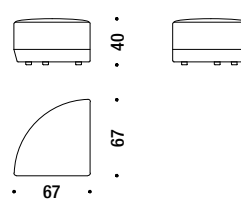

Halbinsel links 147x80xH35/100

M17

4,8 mt. ★ 9 m² 1 m³ 30 Kg

Right peninsula 147x80xH35/100

Halbinsel rechts 147x80xH35/100

M16

4,8 mt. ★ 9 m² 1 m³ 30 Kg

Element 147x80xH35/70

Element 147x80xH35/70

M20

4,8 mt. ★ 9 m² 1 m³ 35 Kg

Stool 80x67x40

Hocker 80x67x40

M03

1,8 mt. ★ 3 m² 0,3 m³ 17 Kg

Stool Ø 60x38

Hocker Ø 60x38

M41

1,6 mt. ★ 2,9 m² 0,3 m³ 11 Kg

Quarter stool 67x67x40

Hocker mit schnitz 67x67x40

M37

1,8 mt. ★ 3 m² 0,3 m³ 15 Kg

Stool Ø35 H.46