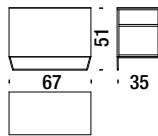

Front bookshelf 67x35x51

Büchergestell Front 67x35x51

M53

0,3 m³ 25 Kg