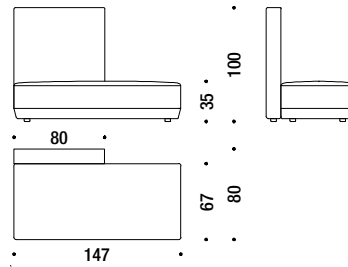

Element 80x80xH.40/70

M28

3,6 mt. ★ 6,6 m² ◻ 0,3 m³ 🧑 27 Kg

Element 80x80xH.40/100

Element 80x80xH.40/100

M08

3,8 mt. ★ 7,1 m² ◻ 0,5 m³ 🧑 30 Kg

Element 67x93xH.40/70

Halbinsel links 147x80xH35/70

M19

4,8 mt. ★ 9 m² ◻ 1 m³ 🧑 28 Kg

Right peninsula 147x80xH35/70

Halbinsel rechts 147x80xH35/70

M18

4,8 mt. ★ 9 m² ◻ 1 m³ 🧑 28 Kg

Left peninsula 147x80xH35/100

Halbinsel links 147x80xH35/100

M17

4,8 mt. ★ 9 m² 1 m³ 30 Kg

Right peninsula 147x80xH35/100

Halbinsel rechts 147x80xH35/100

M16

4,8 mt. ★ 9 m² 1 m³ 30 Kg

Element 147x80xH35/70

Element 147x80xH35/70

M20

4,8 mt. ★ 9 m² 1 m³ 35 Kg

Stool 80x67x40

Hocker 80x67x40

M03

1,8 mt. ★ 3 m² 0,3 m³ 17 Kg

Stool Ø 60x38