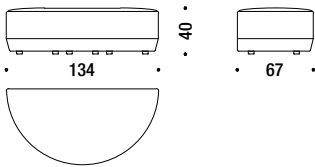

Halbinsel links 147x80xH35/100

M17

4,8 mt. ★ 9 m² 1 m³ 30 Kg

Right peninsula 147x80xH35/100

Halbinsel rechts 147x80xH35/100

M16

4,8 mt. ★ 9 m² 1 m³ 30 Kg

Element 147x80xH35/70

Hocker Ø35 H.46

M60

1,7 mt. ★ 3 m² 0,1 m³ 10 Kg

Stool 147x67x35

Hocker 147x67x35

M11

3,3 mt. ★ 5,4 m² 0,5 m³ 31 Kg

Settee left 147x80xH33/61

Sofa 2-Sitz links 147x80xH33/61

M36

6 mt. ★ 11,5 m² 1 m³ 45 Kg

Settee right 147x80xH33/61

Sofa 2-Sitz rechts 147x80xH33/61

M35

6 mt. ★ 11,5 m² 1 m³ 45 Kg

Half circle stool 134x67x40

Halbkreis Hocker 134x67x40

M21

3 mt. ★ 6,6 m² 0,7 m³ 35 Kg

Bench 67x67x28

Bank 67x67x28

M32

1,6 mt. ★ 2,9 m² 0,3 m³ 15 Kg

Bench 147x67x28