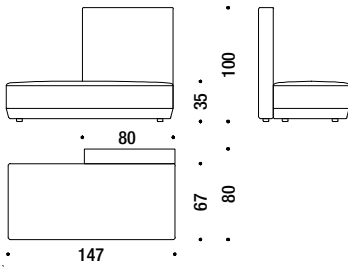

Element 80x80xH.40/70

M28

3,6 mt. ★ 6,6 m² ◻ 0,3 m³ 🧑 27 Kg

Element 80x80xH.40/100

Element 80x80xH.40/100

M08

3,8 mt. ★ 7,1 m² ◻ 0,5 m³ 🧑 30 Kg

Element 67x93xH.40/70

Chaise Longue 67x160xH.35/70

M15

4,2 mt. ★ 8 m² ◻ 1 m³ 🧑 28 Kg

Chaise Longue 67x160xH.35/100

Chaise Longue 67x160xH.35/100

M14

4,2 mt. ★ 8 m² ◻ 1 m³ 🧑 30 Kg

Left peninsula 147x80xH35/70

Halbinsel links 147x80xH35/70

M19

4,8 mt. ★ 9 m² ◻ 1 m³ 🧑 28 Kg

Right peninsula 147x80xH35/70

Halbinsel rechts 147x80xH35/70

M18

4,8 mt. ★ 9 m² ◻ 1 m³ 🧑 28 Kg

Left peninsula 147x80xH35/100

Halbinsel links 147x80xH35/100

M17

4,8 mt. ★ 9 m² 1 m³ 30 Kg

Right peninsula 147x80xH35/100

Halbinsel rechts 147x80xH35/100

M16

4,8 mt. ★ 9 m² 1 m³ 30 Kg

Element 147x80xH35/70