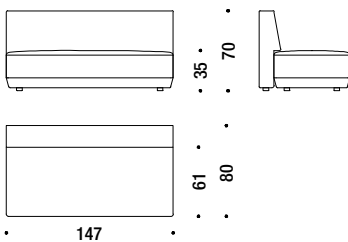

Halbinsel links 147x80xH35/70

M19

4,8 mt. ★ 9 m² ◻ 1 m³ 🧑 28 Kg

Right peninsula 147x80xH35/70

Halbinsel rechts 147x80xH35/70

M18

4,8 mt. ★ 9 m² ◻ 1 m³ 🧑 28 Kg

Left peninsula 147x80xH35/100

Halbinsel links 147x80xH35/100

M17

4,8 mt. ★ 9 m² 1 m³ 30 Kg

Right peninsula 147x80xH35/100

Halbinsel rechts 147x80xH35/100

M16

4,8 mt. ★ 9 m² 1 m³ 30 Kg

Element 147x80xH35/70

Element 147x80xH35/70

M20

4,8 mt. ★ 9 m² 1 m³ 35 Kg

Stool 80x67x40

Hocker 80x67x40

M03

1,8 mt. ★ 3 m² 0,3 m³ 17 Kg

Stool Ø 60x38