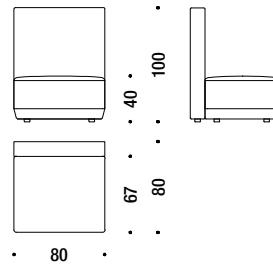

7,4 mt. ★ 13,5 m² 1,5 m³ 77 Kg

Composition E1R or E1L

Zusammenstellung E1R oder E1L

10,4 mt. ★ 19,5 m² 2 m³ 93 Kg

Composition FR or FL

Zusammenstellung FR oder FL

17,2 mt. ★ 30,4 m² 4,2 m³ 212 Kg

Element 80x80xH.40/70

Element 80x80xH.40/70

M28

3,6 mt. ★ 6,6 m² ◻ 0,3 m³ 🧑 27 Kg

Element 80x80xH.40/100

Element 80x80xH.40/100

M08

3,8 mt. ★ 7,1 m² ◻ 0,5 m³ 🧑 30 Kg

Element 67x93xH.40/70

Element 67x93xH.40/70

M29

2,7 mt. ★ 5 m² ◻ 0,3 m³ 🧑 24 Kg

Element 67x93xH.40/100

Element 67x93xH.40/100

M05

3,3 mt. ★ 6,3 m² ◻ 0,4 m³ 🧑 28 Kg

Chaise Longue 67x160xH.35/70

Halbinsel links 147x80xH35/70

M19

4,8 mt. ★ 9 m² ◻ 1 m³ 🧑 28 Kg

Right peninsula 147x80xH35/70

Halbinsel rechts 147x80xH35/70

M18

4,8 mt. ★ 9 m² ◻ 1 m³ 🧑 28 Kg

Left peninsula 147x80xH35/100