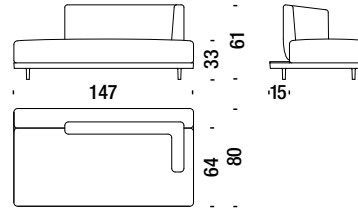

Halbinsel links 147x80xH35/100

M17

4,8 mt. ★ 9 m² 1 m³ 30 Kg

Right peninsula 147x80xH35/100

Halbinsel rechts 147x80xH35/100

M16

4,8 mt. ★ 9 m² 1 m³ 30 Kg

Element 147x80xH35/70

Hocker Ø35 H.46

M60

1,7 mt. ★ 3 m² 0,1 m³ 10 Kg

Stool 147x67x35

Hocker 147x67x35

M11

3,3 mt. ★ 5,4 m² 0,5 m³ 31 Kg

Settee left 147x80xH33/61

Sofa 2-Sitz links 147x80xH33/61

M36

6 mt. ★ 11,5 m² 1 m³ 45 Kg

Settee right 147x80xH33/61

Sofa 2-Sitz rechts 147x80xH33/61

M35

6 mt. ★ 11,5 m² 1 m³ 45 Kg

Half circle stool 134x67x40

Halbkreis Hocker 134x67x40

M21

3 mt. ★ 6,6 m² 0,7 m³ 35 Kg

Bench 67x67x28

Bank 67x67x28

M32

1,6 mt. ★ 2,9 m² 0,3 m³ 15 Kg

Bench 147x67x28