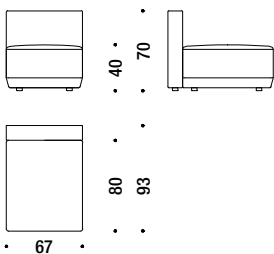

7,4 mt. ★ 13,5 m² 1,5 m³ 77 Kg

Composition E1R or E1L

Zusammenstellung E1R oder E1L

10,4 mt. ★ 19,5 m² 2 m³ 93 Kg

Composition FR or FL

Zusammenstellung FR oder FL

17,2 mt. ★ 30,4 m² 4,2 m³ 212 Kg

Element 80x80xH.40/70

Element 80x80xH.40/70

M28

3,6 mt. ★ 6,6 m² ◻ 0,3 m³ 🧑 27 Kg

Element 80x80xH.40/100

Element 80x80xH.40/100

M08

3,8 mt. ★ 7,1 m² ◻ 0,5 m³ 🧑 30 Kg

Element 67x93xH.40/70

Element 67x93xH.40/70

M29

2,7 mt. ★ 5 m² ◻ 0,3 m³ 🧑 24 Kg

Element 67x93xH.40/100

Element 67x93xH.40/100

M05

3,3 mt. ★ 6,3 m² ◻ 0,4 m³ 🧑 28 Kg

Chaise Longue 67x160xH.35/70