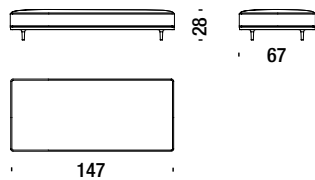

Halbinsel links 147x80xH35/100

M17

4,8 mt. ★ 9 m² 1 m³ 30 Kg

Right peninsula 147x80xH35/100

Halbinsel rechts 147x80xH35/100

M16

4,8 mt. ★ 9 m² 1 m³ 30 Kg

Element 147x80xH35/70

Sofa 2-Sitz links 147x80xH33/61

M36

6 mt. ★ 11,5 m² 1 m³ 45 Kg

Settee right 147x80xH33/61

Sofa 2-Sitz rechts 147x80xH33/61

M35

6 mt. ★ 11,5 m² 1 m³ 45 Kg

Half circle stool 134x67x40

Halbkreis Hocker 134x67x40

M21

3 mt. ★ 6,6 m² 0,7 m³ 35 Kg

Bench 67x67x28

Bank 67x67x28

M32

1,6 mt. ★ 2,9 m² 0,3 m³ 15 Kg

Bench 147x67x28

Bank 147x67x28

M23

2 mt. ★ 3,7 m² 0,5 m³ 25 Kg

Back cushion 52x28

Rücken Kissen 52x28

M42

0,8 mt. ★ 1 m²

Back cushion Ø 15x70