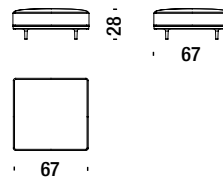

Hocker Ø35 H.46

M60

1,7 mt. ★ 3 m² 0,1 m³ 10 Kg

Stool 147x67x35

Hocker 147x67x35

M11

3,3 mt. ★ 5,4 m² 0,5 m³ 31 Kg

Settee left 147x80xH33/61

Sofa 2-Sitz links 147x80xH33/61

M36

6 mt. ★ 11,5 m² 1 m³ 45 Kg

Settee right 147x80xH33/61

Sofa 2-Sitz rechts 147x80xH33/61

M35

6 mt. ★ 11,5 m² 1 m³ 45 Kg

Half circle stool 134x67x40

Halbkreis Hocker 134x67x40

M21

3 mt. ★ 6,6 m² 0,7 m³ 35 Kg

Bench 67x67x28

Bank 67x67x28

M32

1,6 mt. ★ 2,9 m² 0,3 m³ 15 Kg

Bench 147x67x28

Bank 147x67x28

M23

2 mt. ★ 3,7 m² 0,5 m³ 25 Kg

Back cushion 52x28

Rücken Kissen 52x28

M42

0,8 mt. ★ 1 m²

Back cushion Ø 15x70