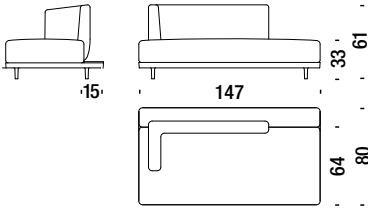

Halbinsel links 147x80xH35/100

M17

4,8 mt. ★ 9 m² 1 m³ 30 Kg

Right peninsula 147x80xH35/100

Halbinsel rechts 147x80xH35/100

M16

4,8 mt. ★ 9 m² 1 m³ 30 Kg

Element 147x80xH35/70

Hocker Ø 60x38

M41

1,6 mt. ★ 2,9 m² 0,3 m³ 11 Kg

Quarter stool 67x67x40

Hocker mit schnitz 67x67x40

M37

1,8 mt. ★ 3 m² 0,3 m³ 15 Kg

Stool Ø35 H.46

Hocker Ø35 H.46

M60

1,7 mt. ★ 3 m² 0,1 m³ 10 Kg

Stool 147x67x35

Hocker 147x67x35

M11

3,3 mt. ★ 5,4 m² 0,5 m³ 31 Kg

Settee left 147x80xH33/61

Sofa 2-Sitz links 147x80xH33/61

M36

6 mt. ★ 11,5 m² 1 m³ 45 Kg

Settee right 147x80xH33/61

Sofa 2-Sitz rechts 147x80xH33/61

M35

6 mt. ★ 11,5 m² 1 m³ 45 Kg

Half circle stool 134x67x40