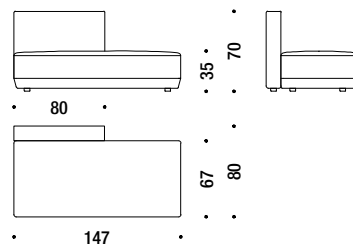

Chaise Longue 67x160xH.35/70

M15

4,2 mt. ★ 8 m² ◻ 1 m³ 🧑 28 Kg

Chaise Longue 67x160xH.35/100

Chaise Longue 67x160xH.35/100

M14

4,2 mt. ★ 8 m² ◻ 1 m³ 🧑 30 Kg

Left peninsula 147x80xH35/70

Halbinsel links 147x80xH35/70

M19

4,8 mt. ★ 9 m² ◻ 1 m³ 🧑 28 Kg

Right peninsula 147x80xH35/70

Halbinsel rechts 147x80xH35/70

M18

4,8 mt. ★ 9 m² ◻ 1 m³ 🧑 28 Kg

Left peninsula 147x80xH35/100

Halbinsel links 147x80xH35/100

M17

4,8 mt. ★ 9 m² 1 m³ 30 Kg

Right peninsula 147x80xH35/100

Halbinsel rechts 147x80xH35/100

M16

4,8 mt. ★ 9 m² 1 m³ 30 Kg

Element 147x80xH35/70