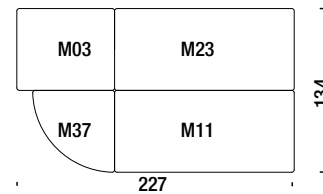

Zusammenstellung AR oder AL

11,6 mt. ★ 22,3 m² 2 m³ 94 Kg

Composition BR or BL

Zusammenstellung BR oder BL

10,8 mt. ★ 20 m² 2,3 m³ 83 Kg

Composition B1R or B1L

Zusammenstellung B1R oder B1L

12,8 mt. ★ 24,1 m² 2,5 m³ 95 Kg

Composition CR or CL

Zusammenstellung CR oder CL

10,6 mt. ★ 19,8 m² 2 m³ 85 Kg

Composition DR or DL

Zusammenstellung DR oder DL

10,2 mt. ★ 19,1 m² 2,1 m³ 98 Kg

Composition ER or EL

Zusammenstellung ER oder EL

7,4 mt. ★ 13,5 m² 1,5 m³ 77 Kg

Composition E1R or E1L

Zusammenstellung E1R oder E1L

10,4 mt. ★ 19,5 m² 2 m³ 93 Kg

Composition FR or FL

Zusammenstellung FR oder FL

17,2 mt. ★ 30,4 m² 4,2 m³ 212 Kg

Element 80x80xH.40/70

Element 80x80xH.40/70

M28

3,6 mt. ★ 6,6 m² ◻ 0,3 m³ 🧑 27 Kg

Element 80x80xH.40/100

Element 80x80xH.40/100

M08

3,8 mt. ★ 7,1 m² ◻ 0,5 m³ 🧑 30 Kg

Element 67x93xH.40/70