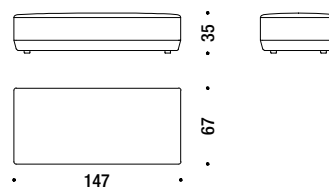

Halbinsel links 147x80xH35/100

M17

4,8 mt. ★ 9 m² 1 m³ 30 Kg

Right peninsula 147x80xH35/100

Halbinsel rechts 147x80xH35/100

M16

4,8 mt. ★ 9 m² 1 m³ 30 Kg

Element 147x80xH35/70

Hocker Ø 60x38

M41

1,6 mt. ★ 2,9 m² 0,3 m³ 11 Kg

Quarter stool 67x67x40

Hocker mit schnitz 67x67x40

M37

1,8 mt. ★ 3 m² 0,3 m³ 15 Kg

Stool Ø35 H.46

Hocker Ø35 H.46

M60

1,7 mt. ★ 3 m² 0,1 m³ 10 Kg

Stool 147x67x35

Hocker 147x67x35

M11

3,3 mt. ★ 5,4 m² 0,5 m³ 31 Kg

Settee left 147x80xH33/61

Sofa 2-Sitz links 147x80xH33/61

M36

6 mt. ★ 11,5 m² 1 m³ 45 Kg

Settee right 147x80xH33/61

Sofa 2-Sitz rechts 147x80xH33/61

M35

6 mt. ★ 11,5 m² 1 m³ 45 Kg

Half circle stool 134x67x40