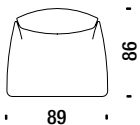

## Small armchair

**Poltroncina** ..... 061

2,2 mt. ★ 3,8 m<sup>2</sup> 0,4 m<sup>3</sup> 16 Kg

## Armchair

**Poltrona** ..... 001

4 mt. ★ 6,8 m<sup>2</sup> 0,8 m<sup>3</sup> 24 Kg

## Swivel armchair

**Poltrona girevole** ..... 0V6

4 mt. ★ 6,8 m<sup>2</sup> 0,8 m<sup>3</sup> 35 Kg