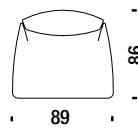

## Conference Chair

**Conference Chair** ..... 0NC

2,2 mt. ★ 3,4 m<sup>2</sup> 0,3 m<sup>3</sup> 14 Kg

## Small armchair

**Poltroncina** ..... 061

2,2 mt. ★ 3,8 m<sup>2</sup> 0,4 m<sup>3</sup> 16 Kg

## Armchair

**Poltrona** ..... 001

4 mt. ★ 6,8 m<sup>2</sup> 0,8 m<sup>3</sup> 24 Kg