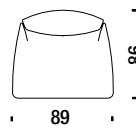

Chaise 050

2 mt. ★ 3,2 m² 0,3 m³ 14 Kg

Conference Chair

Conference Chair 0NC

2,2 mt. ★ 3,4 m² 0,3 m³ 14 Kg

Small armchair

Petit fauteuil 061

2,2 mt. ★ 3,8 m² 0,4 m³ 16 Kg

Armchair

Fauteuil 001

4 mt. ★ 6,8 m² 0,8 m³ 24 Kg

Swivel armchair

Fauteuil pivotant 0V6

4 mt. ★ 6,8 m² 0,8 m³ 35 Kg

Table Laminam® top

Table plateau Laminam® 06H