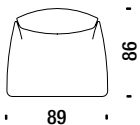

Chaise 050

2 mt. ★ 3,2 m² 0,3 m³ 14 Kg

Conference Chair

Conference Chair 0NC

2,2 mt. ★ 3,4 m² 0,3 m³ 14 Kg

Small armchair

Petit fauteuil 061

2,2 mt. ★ 3,8 m² 0,4 m³ 16 Kg

Armchair

Fauteuil 001

4 mt. ★ 6,8 m² 0,8 m³ 24 Kg

Swivel armchair

Fauteuil pivotant 0V6

4 mt. ★ 6,8 m² 0,8 m³ 35 Kg

Table Laminam® top

Table plateau Laminam® 06H

0,2 m³ 14 Kg