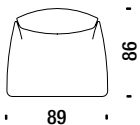

Stuhl 050

2 mt. ★ 3,2 m² 0,3 m³ 14 Kg

Conference Chair

Conference Chair 0NC

2,2 mt. ★ 3,4 m² 0,3 m³ 14 Kg

Small armchair

Sessel klein 061

2,2 mt. ★ 3,8 m² 0,4 m³ 16 Kg

Armchair

Sessel 001

4 mt. ★ 6,8 m² 0,8 m³ 24 Kg

Swivel armchair

Drehsessel 0V6

4 mt. ★ 6,8 m² 0,8 m³ 35 Kg

Table Laminam® top

Tisch Laminam® platte 06H