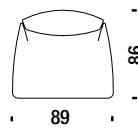

Stuhl 050

2 mt. ★ 3,2 m² 0,3 m³ 14 Kg

Conference Chair

Conference Chair 0NC

2,2 mt. ★ 3,4 m² 0,3 m³ 14 Kg

Small armchair

Sessel klein 061

2,2 mt. ★ 3,8 m² 0,4 m³ 16 Kg

Armchair

Sessel 001

4 mt. ★ 6,8 m² 0,8 m³ 24 Kg

Swivel armchair

Drehsessel 0V6

4 mt. ★ 6,8 m² 0,8 m³ 35 Kg

Table Laminam® top

Tisch Laminam® platte 06H