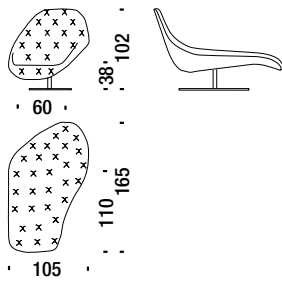

Chaise Longue

Chaise Longue

036

8,8 mt. 11,6 m² 2 m³ 66 Kg

Seat cushion 50x50 small armchair

Cuscino seduta 50x50 poltroncina

080

0,6 mt. 0,8 m²

Gentry optional cushion 58x28

Gentry cuscino optional 58x28

GE0529

0,7 mt. 1,1 m²