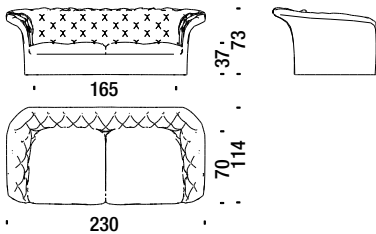

Sofa 230 without back cushions

Divano 230 senza cuscini schiena

0VU

11,7 mt. ★ 19,8 m² □ 2,1 m³ 📦 92 Kg