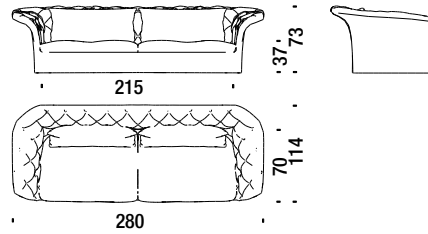

3 seater sofa

Divano 3 posti

003

14,9 mt. ★ 27 m² □ 2,8 m³ 📦 104 Kg