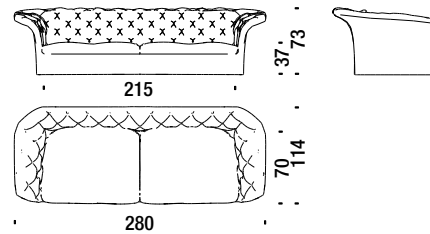

## 3 seater sofa

Divano 3 posti

003

14,9 mt. ★ 27 m<sup>2</sup> ▢ 2,8 m<sup>3</sup> 104 Kg

## Sofa 230 without back cushions

Divano 230 senza cuscini schiena

0VU

11,7 mt. ★ 19,8 m<sup>2</sup> ▢ 2,1 m<sup>3</sup> 92 Kg

## Sofa 280 without back cushions

Divano 280 senza cuscini schiena

0VZ

13 mt. ★ 23 m<sup>2</sup> ▢ 2,8 m<sup>3</sup> 102 Kg