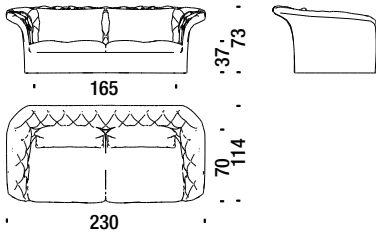

## 2 seater sofa major

Divano 2 posti major

018

13,8 mt. ★ 24,2 m<sup>2</sup> □ 2,1 m<sup>3</sup> 📦 94 Kg