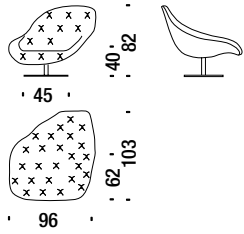

Small armchair

Poltroncina

061

5 mt. 7 m² 0,9 m³ 45 Kg