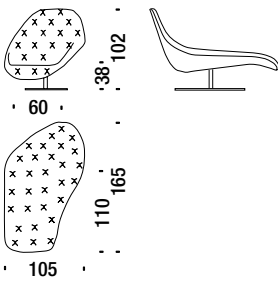

Chaise Longue

Chaise Longue

036

8,8 mt. ★ 11,6 m² 2 m³ 66 Kg

Seat cushion 50x50 small armchair

Cuscino seduta 50x50 poltroncina

080

0,6 mt. ★ 0,8 m²

Gentry optional cushion 58x28

Gentry cuscino optional 58x28

GE0529

0,7 mt. ★ 1,1 m²