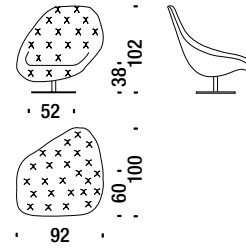

Armchair

Poltrona

001

6,4 mt. 9,3 m² 1 m³ 49 Kg