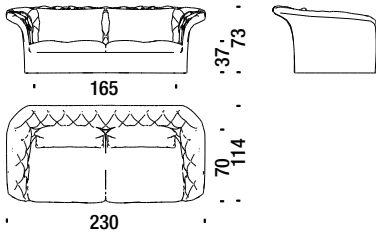

2 seater sofa major

Divano 2 posti major

018

13,8 mt. ★ 24,2 m² □ 2,1 m³ 📦 94 Kg