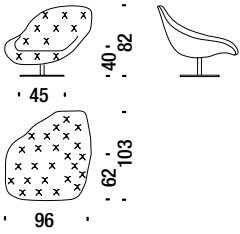

Small armchair

Poltroncina

061

5 mt. ★ 7 m² 0,9 m³ 45 Kg