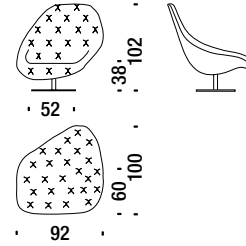

0,6 mt. ★ 0,8 m²

Optional back cushion 58x52

Rücken Kissen optional 58x52

GE0531

0,8 mt. ★ 1,2 m²

Small armchair

Sessel Klein

061

5 mt. 7 m² 0,9 m³ 45 Kg

Armchair

Sessel

001

6,4 mt. 9,3 m² 1 m³ 49 Kg

Chaise Longue

Chaise Longue

036

8,8 mt. 11,6 m² 2 m³ 66 Kg

Seat cushion 50x50 small armchair

Sitzkissen 50x50 Sessel klein

080

0,6 mt. 0,8 m²

Gentry optional cushion 58x28

Gentry optional kissen 58x28

GE0529

0,7 mt. 1,1 m²