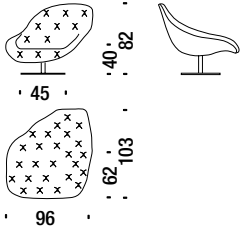

0,7 mt. ★ 0,9 m²

Cushion

Kissen

AG0080

0,6 mt. ★ 0,8 m²

Optional cushion 40x40

Optional Kissen 40x40

GE004K

0,6 mt. ★ 0,8 m²

Optional back cushion 58x52

Rücken Kissen optional 58x52

GE0531

0,8 mt. ★ 1,2 m²

Small armchair

Sessel Klein

061

5 mt. 7 m² 0,9 m³ 45 Kg

Armchair

Sessel

001

6,4 mt. 9,3 m² 1 m³ 49 Kg

Chaise Longue

Chaise Longue

036

8,8 mt. 11,6 m² 2 m³ 66 Kg

Seat cushion 50x50 small armchair

Sitzkissen 50x50 Sessel klein

080

0,6 mt. 0,8 m²

Gentry optional cushion 58x28

Gentry optional kissen 58x28

GE0529