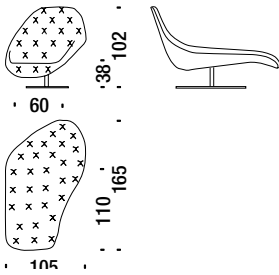

0,6 mt. ★ 0,8 m²

Optional back cushion 58x52

Rücken Kissen optional 58x52

GE0531

0,8 mt. ★ 1,2 m²

Small armchair

Sessel Klein

061

5 mt. 7 m² 0,9 m³ 45 Kg

Armchair

Sessel

001

6,4 mt. 9,3 m² 1 m³ 49 Kg

Chaise Longue

Chaise Longue

036

8,8 mt. 11,6 m² 2 m³ 66 Kg

Seat cushion 50x50 small armchair

Sitzkissen 50x50 Sessel klein

080

0,6 mt. 0,8 m²

Gentry optional cushion 58x28

Gentry optional kissen 58x28

GE0529

0,7 mt. 1,1 m²