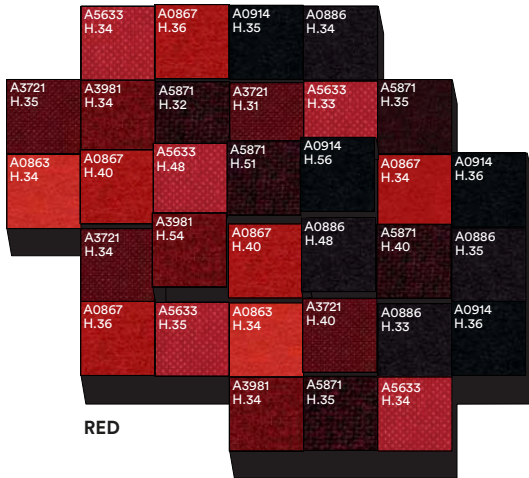

LIGHT GREY

DARK GREY

RED

DARK RED

101 Element right
Elemento destro

102 Element left
Elemento sinistro

LIGHT BLUE

DARK BLUE

LIGHT GREY

DARK GREY

RED

DARK RED

103 Element right 207
Elemento destro 207

104 Element left 207
Elemento sinistro 207

LIGHT BLUE

DARK BLUE

LIGHT GREY

DARK GREY

RED

DARK RED

107 Island 161x138
Isola 161x138

Element left 138

Element gauche 138

102