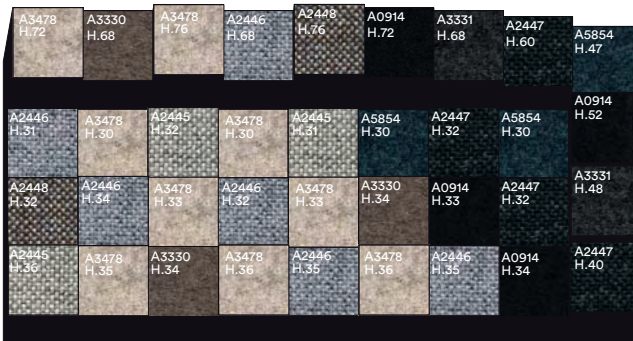

A1642
Tonus 4 754

A2499
Tonus 132

Version GREY - DARK GREY

A0916
Divina 3 171

A3478
Divina
Melange 3 227

A3330
Divina
Melange 2 260

A3331
Divina
Melange 2 170

A5854
Divina MD 873

LIGHT GREY

DARK GREY

RED

DARK RED

101 Element right
Elemento destro

102 Element left
Elemento sinistro

LIGHT BLUE

DARK BLUE

LIGHT GREY

DARK GREY

RED

DARK RED

103 Element right 207
Elemento destro 207

104 Element left 207
Elemento sinistro 207

LIGHT BLUE

DARK BLUE

LIGHT GREY

DARK GREY

RED

DARK RED

107 Island 161x138
Isola 161x138

Element left 138

Element gauche 138

102