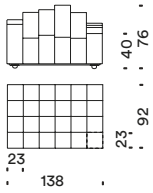

A2445
Hallingdal 110

A2446
Hallingdal 130

A2448
Hallingdal 270

A2447
Hallingdal 180

A0914
Divina 3 191

001 Armchair
Poltrona

LIGHT BLUE

DARK BLUE