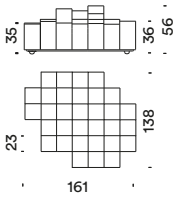

LIGHT GREY

DARK GREY

RED

DARK RED

103 Element right 207
Elemento destro 207

104 Element left 207
Elemento sinistro 207

LIGHT BLUE

DARK BLUE

LIGHT GREY

DARK GREY

RED

DARK RED

107 Island 161x138
Isola 161x138

Element left 138

Element gauche 138

102

1 m³ 80 Kg

Element right 138

Element droit 138

101

1 m³ 80 Kg

Element left 207

Element gauche 207

104