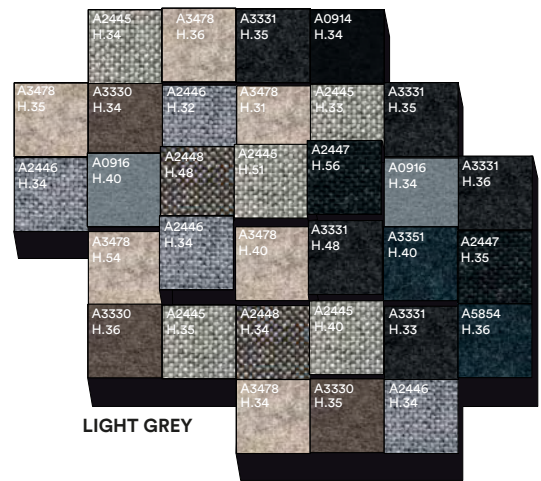

LIGHT GREY

DARK GREY

RED

DARK RED

101 Element right
Elemento destro

102 Element left
Elemento sinistro

LIGHT BLUE

DARK BLUE

LIGHT GREY

DARK GREY

RED

DARK RED

103 Element right 207
Elemento destro 207

104 Element left 207
Elemento sinistro 207

LIGHT BLUE

DARK BLUE

LIGHT GREY

DARK GREY

RED

DARK RED

107 Island 161x138
Isola 161x138

Element left 138

Element gauche 138

102