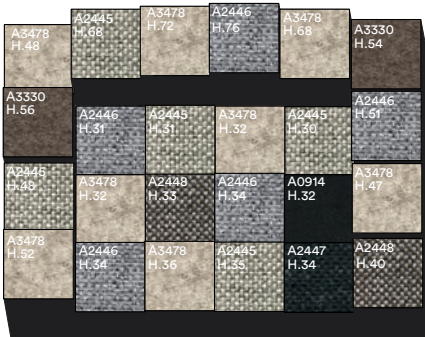

A1642
Tonus 4 754

A2499
Tonus 132

Version GREY - DARK GREY

A0916
Divina 3 171

A3478
Divina
Melange 3 227

A3330
Divina
Melange 2 260

A3331
Divina
Melange 2 170

A5854
Divina MD 873

A2445
Hallingdal 110

A2446
Hallingdal 130

A2448
Hallingdal 270

A2447
Hallingdal 180

A0914
Divina 3 191

001 Armchair
Poltrona

LIGHT BLUE

DARK BLUE

LIGHT GREY

DARK GREY

RED

DARK RED

101 Element right
Elemento destro

102 Element left
Elemento sinistro

LIGHT BLUE

DARK BLUE

LIGHT GREY

DARK GREY

RED

DARK RED

103 Element right 207
Elemento destro 207

104 Element left 207
Elemento sinistro 207

LIGHT BLUE

DARK BLUE