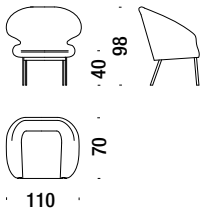

Armchair embroidered leather

Poltrona pelle ricamata

0,8 m³ 45 Kg

930

€