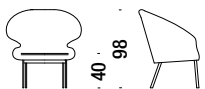

Armchair embroidered leather

Sessel Leder Gestickten

0,8 m³ 45 Kg

930

€

Sofa embroidered leather

Sofa Leder Gestickten

1,5 m³ 70 Kg