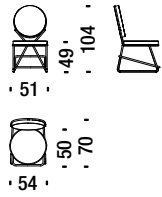

ONH

1,8 mt. 3,4 m² 0,5 m³ 15 Kg

Black chrome small armchair

Petit fauteuil chromé noir

ONL

1,8 mt. 3,4 m² 0,5 m³ 16 Kg

Black chrome low back bar stool

Tabouret bar bas chromé noir

OQO

1,5 mt. 2,8 m² 0,4 m³ 18 Kg

Black chrome low back bar stool with armrests

Tabouret bar bas avec accoudoirs chromé noir

OQP

1,5 mt. 2,8 m² 0,4 m³ 18 Kg

Black chrome high back bar stool

Tabouret bar haut chromé noir

ONO

1,5 mt. 2,8 m² 0,4 m³ 18 Kg

Black chrome high back bar stool with armrests

Tabouret bar haut avec accoudoirs chromé noir

ONP

1,5 mt. 2,8 m² 0,4 m³ 18 Kg

Gold chrome chair

Chaise d'or

0NT

1,8 mt. 3,4 m² 0,5 m³ 15 Kg

Gold chrome armchair

Petit fauteuil d'or

0NU

1,8 mt. 3,4 m² 0,5 m³ 16 Kg

Gold chrome low back bar stool

Tabouret bar bas d'or