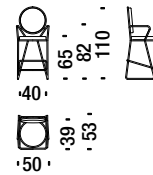

OQO

1,5 mt. 2,8 m² 0,4 m³ 18 Kg

Black chrome low back bar stool with armrests

Tabouret bar bas avec accoudoirs chromé noir

OQP

1,5 mt. 2,8 m² 0,4 m³ 18 Kg

Black chrome high back bar stool

Tabouret bar haut chromé noir

0NT

1,8 mt. 3,4 m² 0,5 m³ 15 Kg

Gold chrome armchair

Petit fauteuil d'or

0NU

1,8 mt. 3,4 m² 0,5 m³ 16 Kg

Gold chrome low back bar stool

Tabouret bar bas d'or

0QV

1,5 mt. 2,8 m² 0,6 m³ 18 Kg

Gold chrome low back bar stool with armrests

Tabouret bar bas d'or avec accoudoirs

0QW

1,5 mt. 2,8 m² 0,4 m³ 18 Kg

Gold chrome high back bar stool

Tabouret bar haut d'or

0NV

1,5 mt. 2,8 m² 0,4 m³ 18 Kg

Gold chrome high back bar stool with armrests

Tabouret bar haut d'or avec accoudoirs

0NW

1,5 mt. 2,8 m² 0,4 m³ 18 Kg