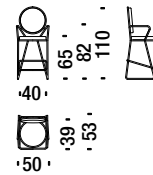

ONH

1,8 mt. 3,4 m² 0,5 m³ 15 Kg

Black chrome small armchair

Petit fauteuil chromé noir

ONL

1,8 mt. 3,4 m² 0,5 m³ 16 Kg

Black chrome low back bar stool

Tabouret bar bas chromé noir

OQO

1,5 mt. 2,8 m² 0,4 m³ 18 Kg

Black chrome low back bar stool with armrests

Tabouret bar bas avec accoudoirs chromé noir

OQP

1,5 mt. 2,8 m² 0,4 m³ 18 Kg

Black chrome high back bar stool

Tabouret bar haut chromé noir

ONO

1,5 mt. 2,8 m² 0,4 m³ 18 Kg

Black chrome high back bar stool with armrests

Tabouret bar haut avec accoudoirs chromé noir

ONP

1,5 mt. 2,8 m² 0,4 m³ 18 Kg

Gold chrome chair

Chaise d'or

0NT

1,8 mt. 3,4 m² 0,5 m³ 15 Kg

Gold chrome armchair

Petit fauteuil d'or

0NU

1,8 mt. 3,4 m² 0,5 m³ 16 Kg

Gold chrome low back bar stool

Tabouret bar bas d'or