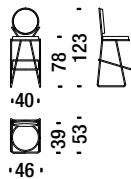

ONH

1,8 mt. 3,4 m² 0,5 m³ 15 Kg

Black chrome small armchair

Petit fauteuil chromé noir

ONL

1,8 mt. 3,4 m² 0,5 m³ 16 Kg

Black chrome low back bar stool

Tabouret bar bas chromé noir

OQO

1,5 mt. 2,8 m² 0,4 m³ 18 Kg

Black chrome low back bar stool with armrests

Tabouret bar bas avec accoudoirs chromé noir

OQP

1,5 mt. 2,8 m² 0,4 m³ 18 Kg

Black chrome high back bar stool

Tabouret bar haut chromé noir

ONO

1,5 mt. 2,8 m² 0,4 m³ 18 Kg

Black chrome high back bar stool with armrests

Tabouret bar haut avec accoudoirs chromé noir

ONP

1,5 mt. 2,8 m² 0,4 m³ 18 Kg

Gold chrome chair

Chaise d'or

0NT

1,8 mt. 3,4 m² 0,5 m³ 15 Kg

Gold chrome armchair

Petit fauteuil d'or

0NU

1,8 mt. 3,4 m² 0,5 m³ 16 Kg

Gold chrome low back bar stool

Tabouret bar bas d'or