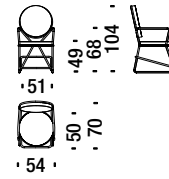

OQO

1,5 mt. 2,8 m² 0,4 m³ 18 Kg

Black chrome low back bar stool with armrests

Tabouret bar bas avec accoudoirs chromé noir

OQP

1,5 mt. 2,8 m² 0,4 m³ 18 Kg

Black chrome high back bar stool

Tabouret bar haut chromé noir

ONO

1,5 mt. 2,8 m² 0,4 m³ 18 Kg

Black chrome high back bar stool with armrests

Tabouret bar haut avec accoudoirs chromé noir

ONP

1,5 mt. 2,8 m² 0,4 m³ 18 Kg

Gold chrome chair

Chaise d'or

0NT

1,8 mt. 3,4 m² 0,5 m³ 15 Kg

Gold chrome armchair

Petit fauteuil d'or

0NU

1,8 mt. 3,4 m² 0,5 m³ 16 Kg

Gold chrome low back bar stool

Tabouret bar bas d'or

0QV

1,5 mt. 2,8 m² 0,6 m³ 18 Kg

Gold chrome low back bar stool with armrests

Tabouret bar bas d'or avec accoudoirs

0QW

1,5 mt. 2,8 m² 0,4 m³ 18 Kg

Gold chrome high back bar stool

Tabouret bar haut d'or