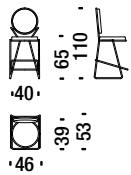

OQO

1,5 mt. 2,8 m² 0,4 m³ 18 Kg

Black chrome low back bar stool with armrests

Tabouret bar bas avec accoudoirs chromé noir

OQP

1,5 mt. 2,8 m² 0,4 m³ 18 Kg

Black chrome high back bar stool

Tabouret bar haut chromé noir

ONO

1,5 mt. 2,8 m² 0,4 m³ 18 Kg

Black chrome high back bar stool with armrests

Tabouret bar haut avec accoudoirs chromé noir

ONP

1,5 mt. 2,8 m² 0,4 m³ 18 Kg

Gold chrome chair

Chaise d'or

0NT

1,8 mt. 3,4 m² 0,5 m³ 15 Kg

Gold chrome armchair

Petit fauteuil d'or

0NU

1,8 mt. 3,4 m² 0,5 m³ 16 Kg

Gold chrome low back bar stool

Tabouret bar bas d'or

0QV

1,5 mt. 2,8 m² 0,6 m³ 18 Kg

Gold chrome low back bar stool with armrests

Tabouret bar bas d'or avec accoudoirs

0QW

1,5 mt. 2,8 m² 0,4 m³ 18 Kg

Gold chrome high back bar stool

Tabouret bar haut d'or