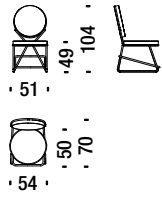

ONH

1,8 mt. 3,4 m² 0,5 m³ 15 Kg

Black chrome small armchair

Petit fauteuil chromé noir

ONL

1,8 mt. 3,4 m² 0,5 m³ 16 Kg

Black chrome low back bar stool

Tabouret bar bas chromé noir

OQO

1,5 mt. 2,8 m² 0,4 m³ 18 Kg

Black chrome low back bar stool with armrests

Tabouret bar bas avec accoudoirs chromé noir

OQP

1,5 mt. 2,8 m² 0,4 m³ 18 Kg

Black chrome high back bar stool

Tabouret bar haut chromé noir

ONO

1,5 mt. 2,8 m² 0,4 m³ 18 Kg

Black chrome high back bar stool with armrests

Tabouret bar haut avec accoudoirs chromé noir

ONP

1,5 mt. 2,8 m² 0,4 m³ 18 Kg

Gold chrome chair

Chaise d'or