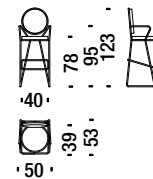

ONH

1,8 mt. 3,4 m² 0,5 m³ 15 Kg

Black chrome small armchair

Petit fauteuil chromé noir

ONL

1,8 mt. 3,4 m² 0,5 m³ 16 Kg

Black chrome low back bar stool

Tabouret bar bas chromé noir

OQO

1,5 mt. 2,8 m² 0,4 m³ 18 Kg

Black chrome low back bar stool with armrests

Tabouret bar bas avec accoudoirs chromé noir

OQP

1,5 mt. 2,8 m² 0,4 m³ 18 Kg

Black chrome high back bar stool

Tabouret bar haut chromé noir

ONO

1,5 mt. 2,8 m² 0,4 m³ 18 Kg

Black chrome high back bar stool with armrests

Tabouret bar haut avec accoudoirs chromé noir

ONP

1,5 mt. 2,8 m² 0,4 m³ 18 Kg

Gold chrome chair

Chaise d'or

0NT

1,8 mt. 3,4 m² 0,5 m³ 15 Kg

Gold chrome armchair

Petit fauteuil d'or

0NU

1,8 mt. 3,4 m² 0,5 m³ 16 Kg

Gold chrome low back bar stool

Tabouret bar bas d'or