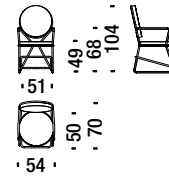

ONH

1,8 mt. 3,4 m² 0,5 m³ 15 Kg

Black chrome small armchair

Petit fauteuil chromé noir

ONL

1,8 mt. 3,4 m² 0,5 m³ 16 Kg

Black chrome low back bar stool

Tabouret bar bas chromé noir

OQO

1,5 mt. 2,8 m² 0,4 m³ 18 Kg

Black chrome low back bar stool with armrests

Tabouret bar bas avec accoudoirs chromé noir

OQP

1,5 mt. 2,8 m² 0,4 m³ 18 Kg

Black chrome high back bar stool

Tabouret bar haut chromé noir

ONO

1,5 mt. 2,8 m² 0,4 m³ 18 Kg

Black chrome high back bar stool with armrests

Tabouret bar haut avec accoudoirs chromé noir

ONP

1,5 mt. 2,8 m² 0,4 m³ 18 Kg

Gold chrome chair

Chaise d'or

0NV

1,5 mt. 2,8 m² 0,4 m³ 18 Kg

Gold chrome high back bar stool with armrests

Tabouret bar haut d'or avec accoudoirs

0NW

1,5 mt. 2,8 m² 0,4 m³ 18 Kg