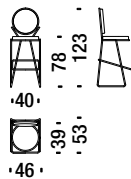

OQO

1,5 mt. 2,8 m² 0,4 m³ 18 Kg

Black chrome low back bar stool with armrests

Tabouret bar bas avec accoudoirs chromé noir

OQP

1,5 mt. 2,8 m² 0,4 m³ 18 Kg

Black chrome high back bar stool

Tabouret bar haut chromé noir

0NT

1,8 mt. 3,4 m² 0,5 m³ 15 Kg

Gold chrome armchair

Petit fauteuil d'or

0NU

1,8 mt. 3,4 m² 0,5 m³ 16 Kg

Gold chrome low back bar stool

Tabouret bar bas d'or

0QV

1,5 mt. 2,8 m² 0,6 m³ 18 Kg

Gold chrome low back bar stool with armrests

Tabouret bar bas d'or avec accoudoirs

0QW

1,5 mt. 2,8 m² 0,4 m³ 18 Kg

Gold chrome high back bar stool

Tabouret bar haut d'or

0NV

1,5 mt. 2,8 m² 0,4 m³ 18 Kg

Gold chrome high back bar stool with armrests

Tabouret bar haut d'or avec accoudoirs

0NW

1,5 mt. 2,8 m² 0,4 m³ 18 Kg