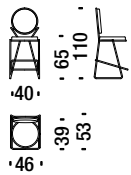

ONH

1,8 mt. 3,4 m² 0,5 m³ 15 Kg

Black chrome small armchair

Petit fauteuil chromé noir

ONL

1,8 mt. 3,4 m² 0,5 m³ 16 Kg

Black chrome low back bar stool

Tabouret bar bas chromé noir

OQO

1,5 mt. 2,8 m² 0,4 m³ 18 Kg

Black chrome low back bar stool with armrests

Tabouret bar bas avec accoudoirs chromé noir

OQP

1,5 mt. 2,8 m² 0,4 m³ 18 Kg

Black chrome high back bar stool

Tabouret bar haut chromé noir

ONO

1,5 mt. 2,8 m² 0,4 m³ 18 Kg

Black chrome high back bar stool with armrests

Tabouret bar haut avec accoudoirs chromé noir

ONP

1,5 mt. 2,8 m² 0,4 m³ 18 Kg

Gold chrome chair

Chaise d'or