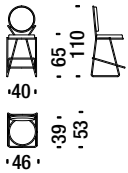

Colors structure Colori struttura

BLACK
chrome

GOLD
chrome

Black chrome chair

Sedia cromato nero

ONH

1,8 mt. 3,4 m² 0,5 m³ 15 Kg

Black chrome small armchair

Poltroncina cromato nero

ONL

1,8 mt. 3,4 m² 0,5 m³ 16 Kg

Black chrome low back bar stool

Sgabello basso cromato nero

OQO

1,5 mt. 2,8 m² 0,4 m³ 18 Kg

Black chrome low back bar stool with armrests

Sgabello basso con braccioli cromato nero

OQP

1,5 mt. 2,8 m² 0,4 m³ 18 Kg

Black chrome high back bar stool

Sgabello alto cromato nero

ONO

1,5 mt. 2,8 m² 0,4 m³ 18 Kg

Black chrome high back bar stool with armrests

Sgabello alto con braccioli cromato nero

ONP

1,5 mt. 2,8 m² 0,4 m³ 18 Kg

Gold chrome chair

Sedia cromato oro

0NT

1,8 mt. 3,4 m² 0,5 m³ 15 Kg

Gold chrome armchair