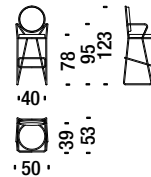

Poltroncina cromato nero

ONL

1,8 mt. 3,4 m² 0,5 m³ 16 Kg

Black chrome low back bar stool

Sgabello basso cromato nero

OQO

1,5 mt. 2,8 m² 0,4 m³ 18 Kg

Black chrome low back bar stool with armrests

Sgabello basso con braccioli cromato nero

OQP

1,5 mt. 2,8 m² 0,4 m³ 18 Kg

Black chrome high back bar stool

Sgabello alto cromato nero

ONO

1,5 mt. 2,8 m² 0,4 m³ 18 Kg

Black chrome high back bar stool with armrests

Sgabello alto con braccioli cromato nero

ONP

1,5 mt. 2,8 m² 0,4 m³ 18 Kg

Gold chrome chair

Sedia cromato oro

0NT

1,8 mt. 3,4 m² 0,5 m³ 15 Kg

Gold chrome armchair

Poltroncina cromato oro

0NU

1,8 mt. 3,4 m² 0,5 m³ 16 Kg

Gold chrome low back bar stool

Sgabello basso cromato oro

0QV

1,5 mt. 2,8 m² 0,6 m³ 18 Kg

Gold chrome low back bar stool with armrests