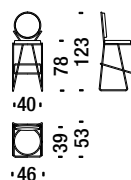

Sgabello basso con braccioli cromato nero

OQP

1,5 mt. 2,8 m² 0,4 m³ 18 Kg

Black chrome high back bar stool

Sgabello alto cromato nero

ONO

1,5 mt. 2,8 m² 0,4 m³ 18 Kg

Black chrome high back bar stool with armrests

Poltroncina cromato oro

0NU

1,8 mt. 3,4 m² 0,5 m³ 16 Kg

Gold chrome low back bar stool

Sgabello basso cromato oro

0QV

1,5 mt. 2,8 m² 0,6 m³ 18 Kg

Gold chrome low back bar stool with armrests

Sgabello basso con braccioli cromato oro

0QW

1,5 mt. 2,8 m² 0,4 m³ 18 Kg

Gold chrome high back bar stool

Sgabello alto cromato oro

0NV

1,5 mt. 2,8 m² 0,4 m³ 18 Kg

Gold chrome high back bar stool with armrests

Sgabello alto con braccioli cromato oro

0NW

1,5 mt. 2,8 m² 0,4 m³ 18 Kg