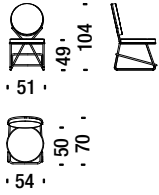

Colors structure Colori struttura

BLACK
chrome

GOLD
chrome

Black chrome chair

Sedia cromato nero

ONH

1,8 mt. 3,4 m² 0,5 m³ 15 Kg

Black chrome small armchair

Poltroncina cromato nero

ONL

1,8 mt. 3,4 m² 0,5 m³ 16 Kg

Black chrome low back bar stool

Sgabello basso cromato nero

OQO

1,5 mt. 2,8 m² 0,4 m³ 18 Kg

Black chrome low back bar stool with armrests

Sgabello basso con braccioli cromato nero

OQP

1,5 mt. 2,8 m² 0,4 m³ 18 Kg

Black chrome high back bar stool

Sgabello alto cromato nero

ONO

1,5 mt. 2,8 m² 0,4 m³ 18 Kg

Black chrome high back bar stool with armrests