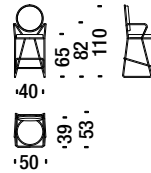

Colors structure Colori struttura

BLACK
chrome

GOLD
chrome

Black chrome chair

Sedia cromato nero

ONH

1,8 mt. 3,4 m² 0,5 m³ 15 Kg

Black chrome small armchair

Poltroncina cromato nero

ONL

1,8 mt. 3,4 m² 0,5 m³ 16 Kg

Black chrome low back bar stool

Sgabello basso cromato nero

OQO

1,5 mt. 2,8 m² 0,4 m³ 18 Kg

Black chrome low back bar stool with armrests

Sgabello basso con braccioli cromato nero

OQP

1,5 mt. 2,8 m² 0,4 m³ 18 Kg

Black chrome high back bar stool

Sgabello alto cromato nero

ONO

1,5 mt. 2,8 m² 0,4 m³ 18 Kg

Black chrome high back bar stool with armrests

Sgabello alto con braccioli cromato nero

ONP

1,5 mt. 2,8 m² 0,4 m³ 18 Kg

Gold chrome chair

Sedia cromato oro

0NT

1,8 mt. 3,4 m² 0,5 m³ 15 Kg

Gold chrome armchair