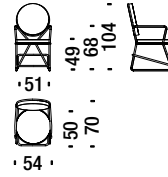

Colors structure Colori struttura

BLACK
chrome

GOLD
chrome

Black chrome chair

Sedia cromato nero

ONH

1,8 mt. 3,4 m² 0,5 m³ 15 Kg

Black chrome small armchair

Poltroncina cromato nero

ONL

1,8 mt. 3,4 m² 0,5 m³ 16 Kg

Black chrome low back bar stool

Sgabello basso cromato nero

OQO

1,5 mt. 2,8 m² 0,4 m³ 18 Kg

Black chrome low back bar stool with armrests

Sgabello basso con braccioli cromato nero

OQP

1,5 mt. 2,8 m² 0,4 m³ 18 Kg

Black chrome high back bar stool

Sgabello alto cromato nero

ONO

1,5 mt. 2,8 m² 0,4 m³ 18 Kg

Black chrome high back bar stool with armrests