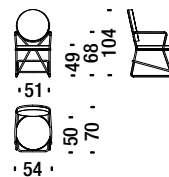

Sgabello basso con braccioli cromato nero

OQP

1,5 mt. 2,8 m² 0,4 m³ 18 Kg

Black chrome high back bar stool

Sgabello alto cromato nero

ONO

1,5 mt. 2,8 m² 0,4 m³ 18 Kg

Black chrome high back bar stool with armrests

Sgabello alto con braccioli cromato nero

ONP

1,5 mt. 2,8 m² 0,4 m³ 18 Kg

Gold chrome chair

Sedia cromato oro

0NT

1,8 mt. 3,4 m² 0,5 m³ 15 Kg

Gold chrome armchair

Poltroncina cromato oro

0NU

1,8 mt. 3,4 m² 0,5 m³ 16 Kg

Gold chrome low back bar stool

Sgabello basso cromato oro

0QV

1,5 mt. 2,8 m² 0,6 m³ 18 Kg

Gold chrome low back bar stool with armrests

Sgabello basso con braccioli cromato oro

0QW

1,5 mt. 2,8 m² 0,4 m³ 18 Kg

Gold chrome high back bar stool

Sgabello alto cromato oro

0NV

1,5 mt. 2,8 m² 0,4 m³ 18 Kg

Gold chrome high back bar stool with armrests