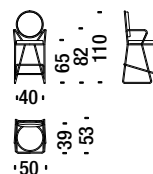

Sgabello basso con braccioli cromato nero

OQP

1,5 mt. 2,8 m² 0,4 m³ 18 Kg

Black chrome high back bar stool

Sgabello alto cromato nero

ONO

1,5 mt. 2,8 m² 0,4 m³ 18 Kg

Black chrome high back bar stool with armrests

Sgabello alto con braccioli cromato nero

ONP

1,5 mt. 2,8 m² 0,4 m³ 18 Kg

Gold chrome chair

Sedia cromato oro

0NT

1,8 mt. 3,4 m² 0,5 m³ 15 Kg

Gold chrome armchair

Poltroncina cromato oro

0NU

1,8 mt. 3,4 m² 0,5 m³ 16 Kg

Gold chrome low back bar stool

Sgabello basso cromato oro

0QV

1,5 mt. 2,8 m² 0,6 m³ 18 Kg

Gold chrome low back bar stool with armrests

Sgabello basso con braccioli cromato oro

0QW

1,5 mt. 2,8 m² 0,4 m³ 18 Kg

Gold chrome high back bar stool

Sgabello alto cromato oro

0NV

1,5 mt. 2,8 m² 0,4 m³ 18 Kg

Gold chrome high back bar stool with armrests