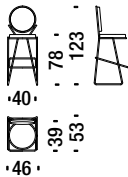

Poltroncina cromato nero

ONL

1,8 mt. 3,4 m² 0,5 m³ 16 Kg

Black chrome low back bar stool

Sgabello basso cromato nero

OQO

1,5 mt. 2,8 m² 0,4 m³ 18 Kg

Black chrome low back bar stool with armrests

Sgabello basso con braccioli cromato nero

OQP

1,5 mt. 2,8 m² 0,4 m³ 18 Kg

Black chrome high back bar stool

Sgabello alto cromato nero

ONO

1,5 mt. 2,8 m² 0,4 m³ 18 Kg

Black chrome high back bar stool with armrests

Sgabello alto con braccioli cromato nero

ONP

1,5 mt. 2,8 m² 0,4 m³ 18 Kg

Gold chrome chair

Sedia cromato oro

0NT

1,8 mt. 3,4 m² 0,5 m³ 15 Kg

Gold chrome armchair

Poltroncina cromato oro

0NU

1,8 mt. 3,4 m² 0,5 m³ 16 Kg

Gold chrome low back bar stool

Sgabello basso cromato oro

0QV

1,5 mt. 2,8 m² 0,6 m³ 18 Kg

Gold chrome low back bar stool with armrests