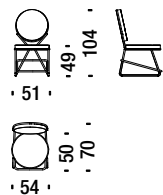

Sgabello basso con braccioli cromato nero

OQP

1,5 mt. 2,8 m² 0,4 m³ 18 Kg

Black chrome high back bar stool

Sgabello alto cromato nero

ONO

1,5 mt. 2,8 m² 0,4 m³ 18 Kg

Black chrome high back bar stool with armrests

Sgabello alto con braccioli cromato nero

ONP

1,5 mt. 2,8 m² 0,4 m³ 18 Kg

Gold chrome chair

Sedia cromato oro

0NT

1,8 mt. 3,4 m² 0,5 m³ 15 Kg

Gold chrome armchair

Poltroncina cromato oro

0NU

1,8 mt. 3,4 m² 0,5 m³ 16 Kg

Gold chrome low back bar stool

Sgabello basso cromato oro

0QV

1,5 mt. 2,8 m² 0,6 m³ 18 Kg

Gold chrome low back bar stool with armrests

Sgabello basso con braccioli cromato oro

0QW

1,5 mt. 2,8 m² 0,4 m³ 18 Kg

Gold chrome high back bar stool

Sgabello alto cromato oro

0NV

1,5 mt. 2,8 m² 0,4 m³ 18 Kg

Gold chrome high back bar stool with armrests