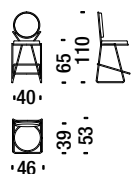

Sgabello basso con braccioli cromato nero

OQP

1,5 mt. 2,8 m² 0,4 m³ 18 Kg

Black chrome high back bar stool

Sgabello alto cromato nero

ONO

1,5 mt. 2,8 m² 0,4 m³ 18 Kg

Black chrome high back bar stool with armrests

Sgabello alto con braccioli cromato nero

ONP

1,5 mt. 2,8 m² 0,4 m³ 18 Kg

Gold chrome chair

Sedia cromato oro

0NT

1,8 mt. 3,4 m² 0,5 m³ 15 Kg

Gold chrome armchair

Poltroncina cromato oro

0NU

1,8 mt. 3,4 m² 0,5 m³ 16 Kg

Gold chrome low back bar stool

Sgabello basso cromato oro

0QV

1,5 mt. 2,8 m² 0,6 m³ 18 Kg

Gold chrome low back bar stool with armrests

Sgabello basso con braccioli cromato oro

0QW

1,5 mt. 2,8 m² 0,4 m³ 18 Kg

Gold chrome high back bar stool

Sgabello alto cromato oro

0NV

1,5 mt. 2,8 m² 0,4 m³ 18 Kg

Gold chrome high back bar stool with armrests