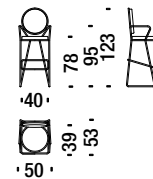

Sessel klein verchromt schwarz

ONL

1,8 mt. 3,4 m² 0,5 m³ 16 Kg

Black chrome low back bar stool

Barhocker tief verchromt schwarz

OQO

1,5 mt. 2,8 m² 0,4 m³ 18 Kg

Black chrome low back bar stool with armrests

Barhocker tief mit Armlehnen verchr.schwarz

OQP

1,5 mt. 2,8 m² 0,4 m³ 18 Kg

Black chrome high back bar stool

Barhocker hoch verchromt schwarz

ONO

1,5 mt. 2,8 m² 0,4 m³ 18 Kg

Black chrome high back bar stool with armrests

Barhocker hoch mit Armlehnen verchromt schwarz

ONP

1,5 mt. 2,8 m² 0,4 m³ 18 Kg

Gold chrome chair

Goldenen Stuhl

0NT

1,8 mt. 3,4 m² 0,5 m³ 15 Kg

Gold chrome armchair

Goldenen Sessel klein

0NU

1,8 mt. 3,4 m² 0,5 m³ 16 Kg

Gold chrome low back bar stool

Goldenen Barhocker tief

0QV

1,5 mt. 2,8 m² 0,6 m³ 18 Kg

Gold chrome low back bar stool with armrests