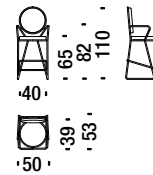

Barhocker tief mit Armlehnen verchr.schwarz

OQP

1,5 mt. 2,8 m² 0,4 m³ 18 Kg

Black chrome high back bar stool

Barhocker hoch verchromt schwarz

ONO

1,5 mt. 2,8 m² 0,4 m³ 18 Kg

Black chrome high back bar stool with armrests

Barhocker hoch mit Armlehnen verchromt schwarz

ONP

1,5 mt. 2,8 m² 0,4 m³ 18 Kg

Gold chrome chair

Goldenen Stuhl

0NT

1,8 mt. 3,4 m² 0,5 m³ 15 Kg

Gold chrome armchair

Goldenen Sessel klein

0NU

1,8 mt. 3,4 m² 0,5 m³ 16 Kg

Gold chrome low back bar stool

Goldenen Barhocker tief

0QV

1,5 mt. 2,8 m² 0,6 m³ 18 Kg

Gold chrome low back bar stool with armrests

Goldenen Barhocker tief mit Armlehnen

0QW

1,5 mt. 2,8 m² 0,4 m³ 18 Kg

Gold chrome high back bar stool

Goldenen Barhocker hoch

0NV

1,5 mt. 2,8 m² 0,4 m³ 18 Kg

Gold chrome high back bar stool with armrests