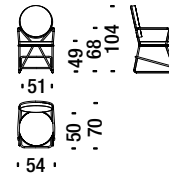

Sessel klein verchromt schwarz

ONL

1,8 mt. 3,4 m² 0,5 m³ 16 Kg

Black chrome low back bar stool

Barhocker tief verchromt schwarz

OQO

1,5 mt. 2,8 m² 0,4 m³ 18 Kg

Black chrome low back bar stool with armrests

Barhocker tief mit Armlehnen verchr.schwarz

OQP

1,5 mt. 2,8 m² 0,4 m³ 18 Kg

Black chrome high back bar stool

Barhocker hoch verchromt schwarz

ONO

1,5 mt. 2,8 m² 0,4 m³ 18 Kg

Black chrome high back bar stool with armrests

Barhocker hoch mit Armlehnen verchromt schwarz

ONP

1,5 mt. 2,8 m² 0,4 m³ 18 Kg

Gold chrome chair

Goldenen Stuhl

0NT

1,8 mt. 3,4 m² 0,5 m³ 15 Kg

Gold chrome armchair

Goldenen Sessel klein

0NU

1,8 mt. 3,4 m² 0,5 m³ 16 Kg

Gold chrome low back bar stool

Goldenen Barhocker tief

0QV

1,5 mt. 2,8 m² 0,6 m³ 18 Kg

Gold chrome low back bar stool with armrests