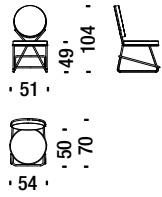

Colors structure Farben Struktur

BLACK
chrome

GOLD
chrome

Black chrome chair

Stuhl verchromt schwarz

ONH

1,8 mt. 3,4 m² 0,5 m³ 15 Kg

Black chrome small armchair

Sessel klein verchromt schwarz

ONL

1,8 mt. 3,4 m² 0,5 m³ 16 Kg

Black chrome low back bar stool

Barhocker tief verchromt schwarz

OQO

1,5 mt. 2,8 m² 0,4 m³ 18 Kg

Black chrome low back bar stool with armrests

Barhocker tief mit Armlehnen verchr.schwarz

OQP

1,5 mt. 2,8 m² 0,4 m³ 18 Kg

Black chrome high back bar stool

Barhocker hoch verchromt schwarz

ONO

1,5 mt. 2,8 m² 0,4 m³ 18 Kg

Black chrome high back bar stool with armrests