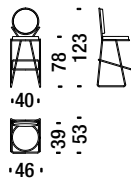

Sessel klein verchromt schwarz

ONL

1,8 mt. 3,4 m² 0,5 m³ 16 Kg

Black chrome low back bar stool

Barhocker tief verchromt schwarz

OQO

1,5 mt. 2,8 m² 0,4 m³ 18 Kg

Black chrome low back bar stool with armrests

Barhocker tief mit Armlehnen verchr.schwarz

OQP

1,5 mt. 2,8 m² 0,4 m³ 18 Kg

Black chrome high back bar stool

Barhocker hoch verchromt schwarz

ONO

1,5 mt. 2,8 m² 0,4 m³ 18 Kg

Black chrome high back bar stool with armrests

Barhocker hoch mit Armlehnen verchromt schwarz

ONP

1,5 mt. 2,8 m² 0,4 m³ 18 Kg

Gold chrome chair

Goldenen Stuhl

0NT

1,8 mt. 3,4 m² 0,5 m³ 15 Kg

Gold chrome armchair