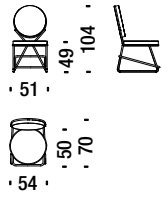

Sessel klein verchromt schwarz

ONL

1,8 mt. 3,4 m² 0,5 m³ 16 Kg

Black chrome low back bar stool

Barhocker tief verchromt schwarz

OQO

1,5 mt. 2,8 m² 0,4 m³ 18 Kg

Black chrome low back bar stool with armrests

Barhocker tief mit Armlehnen verchr.schwarz

OQP

1,5 mt. 2,8 m² 0,4 m³ 18 Kg

Black chrome high back bar stool

Barhocker hoch verchromt schwarz

ONO

1,5 mt. 2,8 m² 0,4 m³ 18 Kg

Black chrome high back bar stool with armrests

Barhocker hoch mit Armlehnen verchromt schwarz

ONP

1,5 mt. 2,8 m² 0,4 m³ 18 Kg

Gold chrome chair

Goldenen Stuhl

0NT

1,8 mt. 3,4 m² 0,5 m³ 15 Kg

Gold chrome armchair

Goldenen Sessel klein

0NU

1,8 mt. 3,4 m² 0,5 m³ 16 Kg

Gold chrome low back bar stool

Goldenen Barhocker tief

0QV

1,5 mt. 2,8 m² 0,6 m³ 18 Kg

Gold chrome low back bar stool with armrests