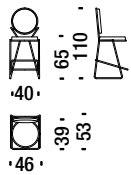

Barhocker hoch mit Armlehnen verchromt schwarz

ONP

1,5 mt. 2,8 m² 0,4 m³ 18 Kg

Gold chrome chair

Goldenen Stuhl

0NT

1,8 mt. 3,4 m² 0,5 m³ 15 Kg

Gold chrome armchair

Goldenen Sessel klein

0NU

1,8 mt. 3,4 m² 0,5 m³ 16 Kg

Gold chrome low back bar stool

Goldenen Barhocker tief

0QV

1,5 mt. 2,8 m² 0,6 m³ 18 Kg

Gold chrome low back bar stool with armrests