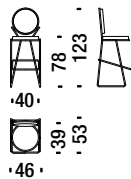

Goldenen Sessel klein

0NU

1,8 mt. 3,4 m² 0,5 m³ 16 Kg

Gold chrome low back bar stool

Goldenen Barhocker tief

0QV

1,5 mt. 2,8 m² 0,6 m³ 18 Kg

Gold chrome low back bar stool with armrests

Goldenen Barhocker tief mit Armlehnen

0QW

1,5 mt. 2,8 m² 0,4 m³ 18 Kg

Gold chrome high back bar stool

Goldenen Barhocker hoch

0NV

1,5 mt. 2,8 m² 0,4 m³ 18 Kg

Gold chrome high back bar stool with armrests