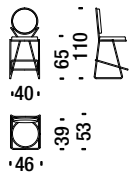

Colors structure Farben Struktur

BLACK
chrome

GOLD
chrome

Black chrome chair

Stuhl verchromt schwarz

ONH

1,8 mt. 3,4 m² 0,5 m³ 15 Kg

Black chrome small armchair

Sessel klein verchromt schwarz

ONL

1,8 mt. 3,4 m² 0,5 m³ 16 Kg

Black chrome low back bar stool

Barhocker tief verchromt schwarz

OQO

1,5 mt. 2,8 m² 0,4 m³ 18 Kg

Black chrome low back bar stool with armrests

Barhocker tief mit Armlehnen verchr.schwarz

OQP

1,5 mt. 2,8 m² 0,4 m³ 18 Kg

Black chrome high back bar stool

Barhocker hoch verchromt schwarz

ONO

1,5 mt. 2,8 m² 0,4 m³ 18 Kg

Black chrome high back bar stool with armrests