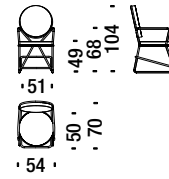

Colors structure Farben Struktur

BLACK
chrome

GOLD
chrome

Black chrome chair

Stuhl verchromt schwarz

ONH

1,8 mt. 3,4 m² 0,5 m³ 15 Kg

Black chrome small armchair

Sessel klein verchromt schwarz

ONL

1,8 mt. 3,4 m² 0,5 m³ 16 Kg

Black chrome low back bar stool

Barhocker tief verchromt schwarz

OQO

1,5 mt. 2,8 m² 0,4 m³ 18 Kg

Black chrome low back bar stool with armrests

Barhocker tief mit Armlehnen verchr.schwarz

OQP

1,5 mt. 2,8 m² 0,4 m³ 18 Kg

Black chrome high back bar stool

Barhocker hoch verchromt schwarz

ONO

1,5 mt. 2,8 m² 0,4 m³ 18 Kg

Black chrome high back bar stool with armrests