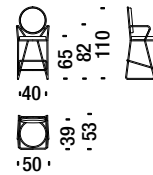

Colors structure Farben Struktur

BLACK
chrome

GOLD
chrome

Black chrome chair

Stuhl verchromt schwarz

ONH

1,8 mt. 3,4 m² 0,5 m³ 15 Kg

Black chrome small armchair

Sessel klein verchromt schwarz

ONL

1,8 mt. 3,4 m² 0,5 m³ 16 Kg

Black chrome low back bar stool

Barhocker tief verchromt schwarz

OQO

1,5 mt. 2,8 m² 0,4 m³ 18 Kg

Black chrome low back bar stool with armrests

Barhocker tief mit Armlehnen verchr.schwarz

OQP

1,5 mt. 2,8 m² 0,4 m³ 18 Kg

Black chrome high back bar stool

Barhocker hoch verchromt schwarz

ONO

1,5 mt. 2,8 m² 0,4 m³ 18 Kg

Black chrome high back bar stool with armrests

Barhocker hoch mit Armlehnen verchromt schwarz

ONP

1,5 mt. 2,8 m² 0,4 m³ 18 Kg

Gold chrome chair

Goldenen Stuhl

0NT

1,8 mt. 3,4 m² 0,5 m³ 15 Kg

Gold chrome armchair